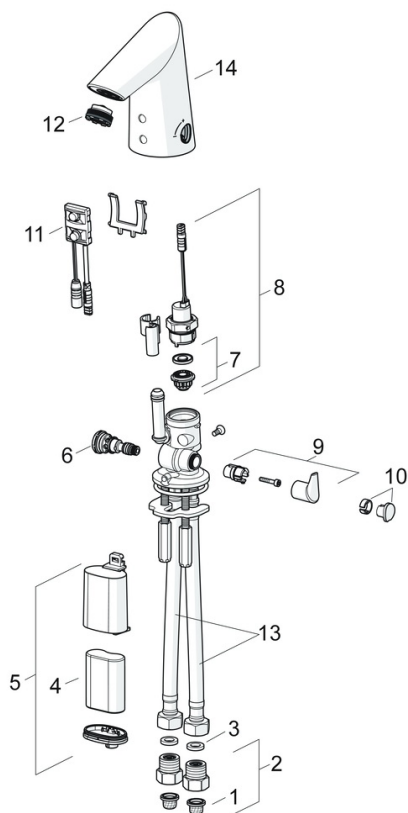

EAN: 4015474273290
static.hansa.com/65412210

- Lavabo
- Public & Semi-public
- Alimentation par pile, Sans contact
- Montage sur plaque
- Chrome
- Bec fixe
- CACHÉ® - Mousseur intégré directement dans la robinetterie
- Poignée de régulation de la température
- Limiteur de température ajustable
- Valve mélangeuse pour contrôle manuel de la température, Valve(s) anti-retour, Filtre(s) à impuretés
- Sensor avec détection automatique, Électrovanne, Indicateur de batterie faible
- Raccordement par flexibles
- Sans bonde de vidage push, Sans bonde de vidage à tirette

Caractéristiques techniques

Caractéristiques de débit

Débit à 3 bar (avec limiteur de débit) **4.8 l/min**

Caractéristiques techniques

Taille DN (diamètre nominal) **DN15**
 Alimentation en eau chaude **max. +70°C**
 Pression de service **1-10 bar**
 Taille de raccord **G3/8**
 Saillie **85 mm**
 Dispositif de protection (EN1717) **EB**
 Matériau **Brass/Plastic**

Certificats et normes

UN38.3 **BP 0001-3**
 Déclaration de conformité **EMC**

Pièces de rechange

SP65412210

	Nom	Code
01	Filtres	59914085
02	Clapet anti-retour + filtre	59914086
03	Joint, 8x14.3x2	59914087
04	Piles, 2CR5 6 V	59911670
05	Boîtier à pile, complet, 2CR5 6 V	59914088
06	Jeu de réglage de température	59914089
07	Membrane pour électro-vanne	1006500V
07	Membrane Arrêté	59914090
08	Électrovanne, 6 V	59914091
09	Croisillon réglage de température	59914092
10	Butée de réglage	1010087V
11	Sensor, 6 V Arrêté	59914093
11	Sensor, 6/9/12 V, Bluetooth	59914567
12	Aérateur, M21.5x1, 5 l/min	59914094
13	Flexible d'alimentation, L=375, G3/8-M10x1 (2pcs)	59914095
14	Bec	59914589
N.I.	Limiteur	59914106