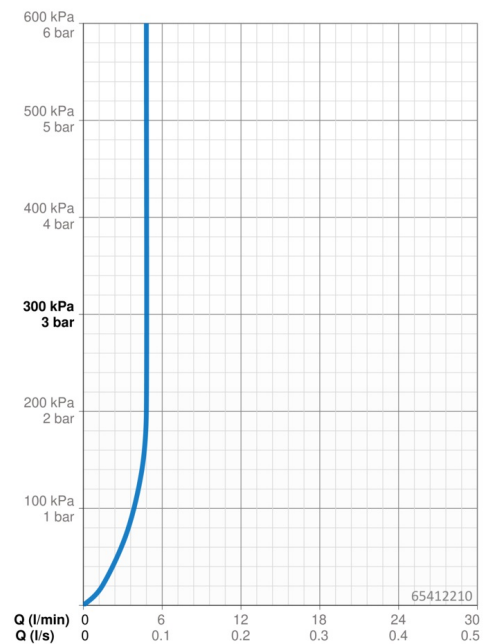

Caractéristiques techniques

Caractéristiques de débit

Débit à 3 bar (avec limiteur de débit) **4.8 l/min**

Caractéristiques techniques

Taille DN (diamètre nominal) **DN15**
Alimentation en eau chaude **max. +70°C**
Pression de service **1-10 bar**
Taille de raccord **G3/8**
Saillie **85 mm**
Dispositif de protection (EN1717) **EB**
Matériau **Brass/Plastic**

Paramètres du logiciel

Temporisation de débit **2 s ± 1 s**
Durée max. d'écoulement **2 min**

Caractéristiques électroniques

Pile **Lithium 2CR5 6 V**

Règlementations

Directive EU **C E EMC Directive 2014/30/EU, RoHS Directive 2011/65/EU**
Norme EN **EN 15091, ETSI EN 301 489-1 V1.9.2, ETSI EN 300 328 v2.2.2, EN 61000-6-1:2007, EN 61000-6-3:2007+A1:2011+AC:2012, EN 60335-1:2012+A11+A13+A14+A15:2021, Part 19.11.4**
Classe acoustique **I (ISO 3822)**
Indice de protection **IP 55**

Certificats et normes

UN38.3 **BP 0001-3**
Déclaration de conformité **EMC**