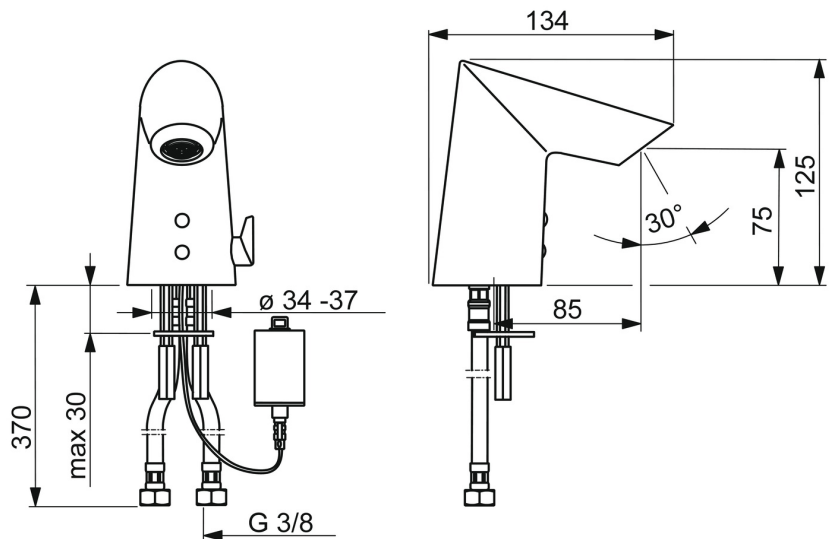

EAN: 4015474273290
static.hansa.com/65412210

- Lavabo
- Public & Semi-public
- Alimentation par pile, Sans contact
- Montage sur plaque
- Chrome
- Bec fixe
- CACHÉ® - Mousseur intégré directement dans la robinetterie
- Poignée de régulation de la température
- Limiteur de température ajustable
- Valve mélangeuse pour contrôle manuel de la température, Valve(s) anti-retour, Filtre(s) à impuretés
- Sensor avec détection automatique, Électrovanne, Indicateur de batterie faible
- Raccordement par flexibles
- Sans bonde de vidage push, Sans bonde de vidage à tirette

Caractéristiques techniques

Caractéristiques de débit

Débit à 3 bar (avec limiteur de débit) **4.8 l/min**

Caractéristiques techniques

Taille DN (diamètre nominal) **DN15**
 Alimentation en eau chaude **max. +70°C**
 Pression de service **1-10 bar**
 Taille de raccord **G3/8**
 Saillie **85 mm**
 Dispositif de protection (EN1717) **EB**
 Matériau **Brass/Plastic**

Certificats et normes

UN38.3 **BP 0001-3**
 Déclaration de conformité **EMC**

Pièces de rechange

SP65412210

	Nom	Code
01	Filtres	59914085
02	Clapet anti-retour + filtre	59914086
03	Joint, 8x14.3x2	59914087
04	Piles, 2CR5 6 V	59911670
05	Boîtier à pile, complet, 2CR5 6 V	59914088
06	Jeu de réglage de température	59914089
07	Membrane pour électro-vanne	1006500V
07	Membrane Arrêté	59914090
08	Électrovanne, 6 V	59914091
09	Croisillon réglage de température	59914092
10	Butée de réglage	1010087V
11	Sensor, 6 V Arrêté	59914093
11	Sensor, 6/9/12 V, Bluetooth	59914567
12	Aérateur, M21.5x1, 5 l/min	59914094
13	Flexible d'alimentation, L=375, G3/8-M10x1 (2pcs)	59914095
14	Bec	59914589
N.I.	Limiteur	59914106