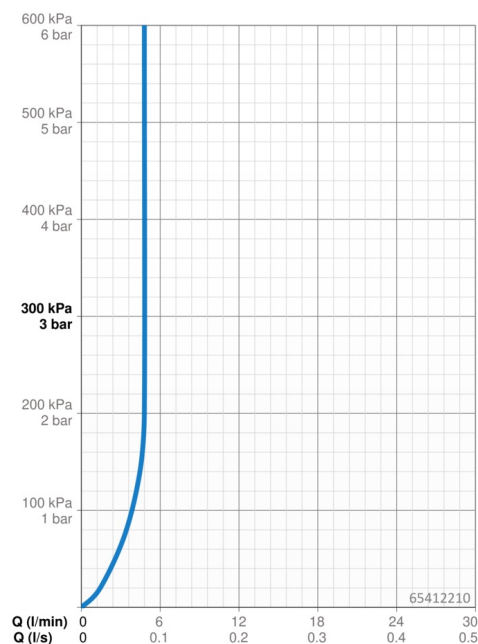

Technické údaje

Vlastnosti průtoku

Průtokové množství při 3 bar (s regulátorem průtoku) **4.8 l/min**

Technické vlastnosti

Velikost DN (jmenovitý rozměr) **DN15**
Zdroj teplé vody **max. +70°C**
Pracovní tlak **1-10 bar**
Velikost přípojky **G3/8**
Projection **85 mm**
Zabezpečení proti zpětnému toku (ČSN EN 1717) **EB**
Materiál **Mosaz/Plast**

Nastavení softwaru

Čas dotečení **2 s ± 1 s**
Max. doba průtoku **2 min**

Elektronické vlastnosti

Baterie **Lithium 2CR5 6 V**

Předpisy

EU Directive **CE EMC Directive 2014/30/EU, RoHS Directive 2011/65/EU**
Norma EN **EN 15091, ETSI EN 301 489-1 V1.9.2, ETSI EN 300 328 v2.2.2, EN 61000-6-1:2007, EN 61000-6-3:2007+A1:2011+AC:2012, EN 60335-1:2012+A11+A13+A14+A2+A15:2021, Part 19.11.4**
Třída hlučnosti **I (ISO 3822)**
Třída ochrany **IP 55**

Schválení a Prohlášení

UN38.3 **BP 0001-3**
Prohlášení o shodě **EMC**