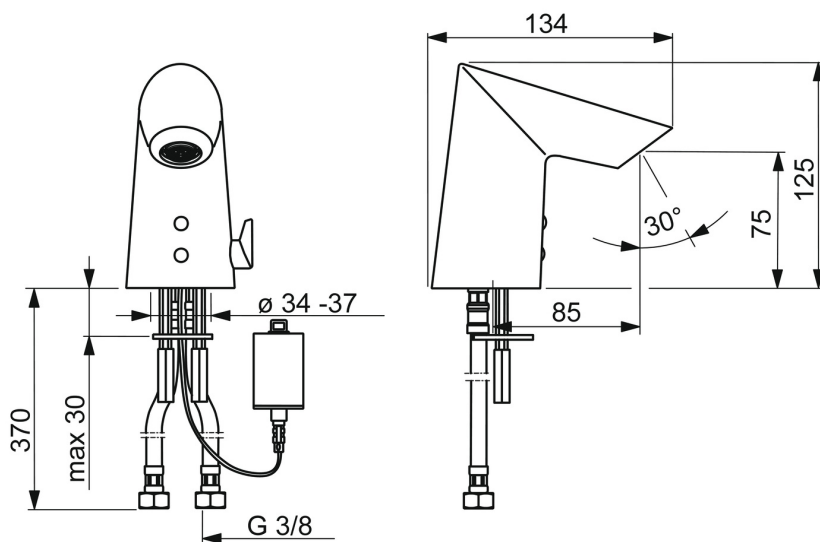

EAN: 4015474273290  
[static.hansa.com/65412210](http://static.hansa.com/65412210)

- Umyvadlo
- Veřejné a poloveřejné
- Bateriový provoz, Bezdotyková
- Stojánková
- Chrom
- Pevné výtokové rameno
- CACHÉ® aerátor umístěný přímo ve výtokovém rameni
- Rukojeť regulátoru teploty
- Nastavitelný omezovač teploty vody (součástí dodávky, možnost dodatečné instalace)
- Směšovací ventil pro ruční nastavení teploty, Zpětný ventil (-y), Filtr(y) na nečistoty
- Senzor se systémem Autofocus - automatické zaostřování, Elektromagnetický ventil řízený impulsem, Indikace nízké kapacity napájecí baterie
- Flexibilní připojovací hadice
- Bez odpadní soupravy, Bez otvoru na táhlo

### Technické vlastnosti

Velikost DN (jmenovitý rozměr) **DN15**  
 Zdroj teplé vody **max. +70°C**  
 Pracovní tlak **1-10 bar**  
 Velikost přípojky **G3/8**  
 Projection **85 mm**  
 Zabezpečení proti zpětnému toku (ČSN EN 1717) **EB**  
 Materiál **Mosaz/Plast**