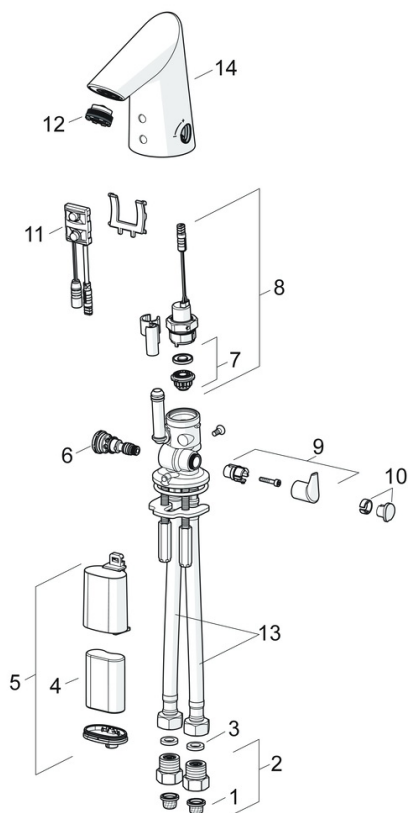

Náhradní díly

SP65412210

	Název	Kód
01	Čistící filtr	59914085
02	Zpětný ventil s filtrem	59914086
03	Těsnění, 8x14.3x2	59914087
04	Monočlánek, 2CR5 6 V	59911670
05	Skrříňka s monočlánekem, 2CR5 6 V	59914088
06	Regulátor teploty	59914089
07	Membrána elektromagnetického ventilu	1006500V
07	Upevňovací kroužek pro membránu Ukončeno	59914090
08	Elektromagnetický ventil, 6 V	59914091
09	Ovladač regulátoru teploty	59914092
10	Vymezovací vložka	1010087V
11	Senzor, 6 V Ukončeno	59914093
11	Senzor, 6/9/12 V, Bluetooth	59914567
12	Aerator, M21.5x1, 5 l/min	59914094
13	Flexibilní hadička, L=375, G3/8-M10x1 (2pcs)	59914095
14	Výtokové rameno	59914589
N.I.	Omezovač	59914106