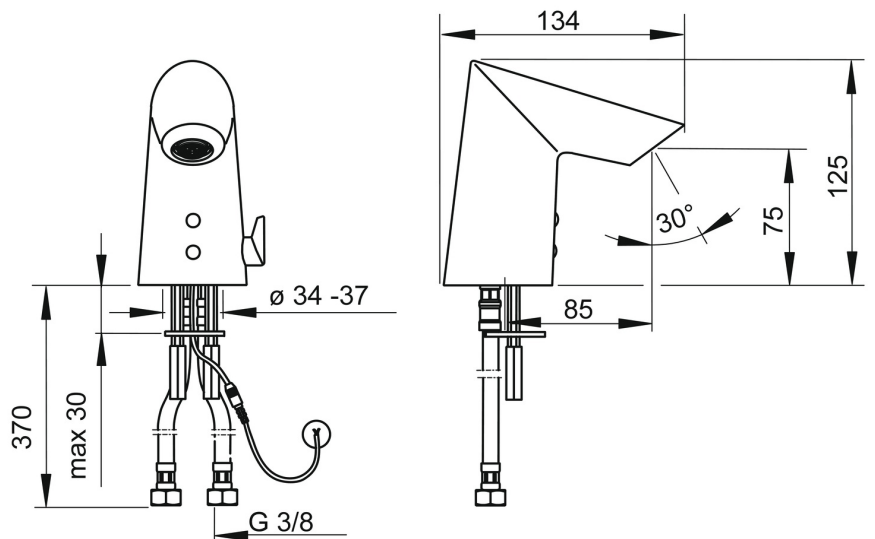

EAN: 4057304015649
static.hansa.com/65412079

- Verejné a poloverejné
- Bezdotyková, Samostatný transformátor, Bluetooth®
- Stojanková
- Chróm
- Pevné výtokové rameno
- CACHÉ® - zapustený aerátor umiestnený priamo vo výtokovom ramene
- Rukoväť regulátora teploty vody
- Nastaviteľný obmedzovač teploty vody (súčasť dodávky, možnosť dodatočnej inštalácie)
- Zmiešavací ventil pre ručné nastavenie teploty vody, Spätný ventil (-y), Filter, filtre na nečistoty
- Autofocus senzor s automatickým zaostrovaním, Solenoidový /elektromagnetický/ ventil riadený impulzom
- Flexibilné pripojovacie hadičky
- Možnosť ďalšieho nastavenia softvéru (cez Bluetooth)
- Bez sieťového zdroja, Bez odtokovej garnitúry, Bez otvoru na tiahlo

Technické údaje

Vlastnosti prietoku

Prietok pri tlaku 3 bar (s ovládačom prietoku)	4.8 l/min
Pokles tlaku pri prietoku (0,1 l/s)	2 bar

Technické vlastnosti

Dodávka teplej vody	max. +70°C
Pracovný tlak	0.5-10 bar
Spojovacia veľkosť	G3/8
Projection	85 mm
Spätná klapka (STN EN 1717)	AA
Materiál	Mosadz/Plast