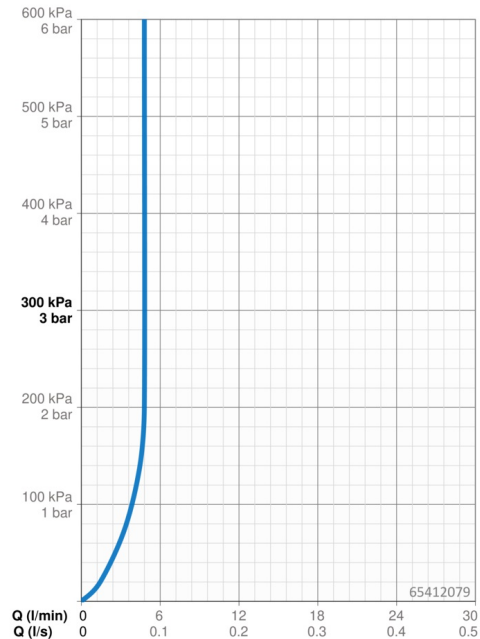

Technické údaje

Vlastnosti prietoku

Prietok pri tlaku 3 bar (s ovládačom prietoku)	4.8 l/min
Pokles tlaku pri prietoku (0,1 l/s)	2 bar

Technické vlastnosti

Dodávka teplej vody	max. +70°C
Pracovný tlak	0.5-10 bar
Spojovacia veľkosť	G3/8
Projection	85 mm
Spätná klapka (STN EN 1717)	AA
Materiál	Mosadz/Plast

Softvérové nastavenia

Doba po prietoku	3 s (1-20 s)
Automatický oplach	off (off/1-120 h)
Doba automatického oplachu	30 s (1-1800 s)
Max. doba prietoku	2 min (1 - 1800 s)

Elektronické vlastnosti

Elektrické pripojenie	9 / 12 V
Bluetooth version	4.x (D034445)

Predpisy

Smernica o EU	C € Radio Equipment Directive 2014/53/EU , Low Voltage Directive 2014/35/EU , EMC Directive 2014/30/EU , RoHS Directive 2011/65/EU
Norma EN	EN 15091, ETSI EN 301 489-1 V1.9.2 , ETSI EN 300 328 v2.2.2 , EN 61000-6-1:2007 , EN 61000-6-3:2007+A1:2011+AC:2012 , EN 60335-1:2012+A11+A13+A1+A14+A2+A15:2021, Part 19.11.4
Trieda hlučnosti	I (ISO 3822)
Trieda ochrany	IP 55

Schválenia a Prehlásenia

Vyhlásenie o zhode	RED