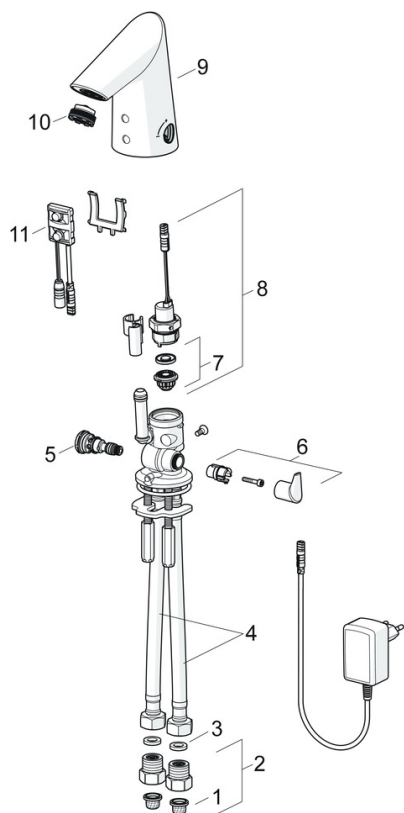

Schválenia a Prehlásenia

Vyhlásenie o zhode	RED
--------------------	------------

Náhradné diely

SP65412000

	Názov	Kód
01	Vstupný, čistiaci filter	59914085
02	Spätný ventil s filtrom	59914086
03	Tesnenie, 8x14.3x2	59914087
04	Flexibilná hadička, L=375, G3/8-M10x1 (2pcs)	59914095
05	Regulátor teploty	59914089
06	Rukoväť regulátora teploty	59914092
07	Membrána	1006500V
07	Upevňovací krúžok pre membránu Ukončené	59914090
08	Elektromagnetický ventil, 6 V	59914091
09	Výtokové rameno	59914589
10	Aerator, M21.5x1, 5 l/min	59914094
11	Senzor, 12 V Ukončené	59914098
11	Senzor, 6/9/12 V, Bluetooth	59914567
N.I.	Obmedzovač	59914106