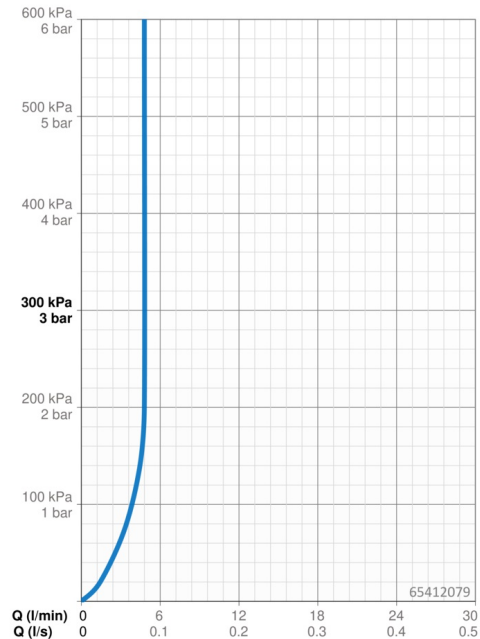

Technische gegevens

Doorstromingseigenschappen

Doorstroomhoeveelheid bij 3 bar (met debietregelaar)	4.8 l/min
Drukverlies bij doorstroomhoeveelheid (0,1 l/s)	2 bar

Technische eigenschappen

Warmwatertoevoer	max. +70°C
Werkdruk	0.5-10 bar
Aansluitmaat	G3/8
Projection	85 mm
Terugstroom beveiliging (EN1717)	AA
Materiaal	Brass/Plastic

Software-instellingen

Nalooptijd	3 s (1-20 s)
Automatische spoeling	off (off/1-120 h)
Automatische spoeling periode	30 s (1-1800 s)
Max. looptijd	2 min (1 - 1800 s)

Eigenschappen elektronica

Elektrische aansluiting	9 / 12 V
Bluetooth version	4.x (D034445)

Voorschriften

EU-richtlijn	C € Radio Equipment Directive 2014/53/EU , Low Voltage Directive 2014/35/EU , EMC Directive 2014/30/EU , RoHS Directive 2011/65/EU
EN-norm	EN 15091, ETSI EN 301 489-1 V1.9.2 , ETSI EN 300 328 v2.2.2 , EN 61000-6-1:2007 , EN 61000-6-3:2007+A1:2011+AC:2012 , EN 60335-1:2012+A11+A13+A1+A14+A2+A15:2021, Part 19.11.4
Geluidsklasse	I (ISO 3822)
Beschermingsklasse	IP 55

Toestemmingen en Verklaringen

Verklaring van overeenstemming	RED