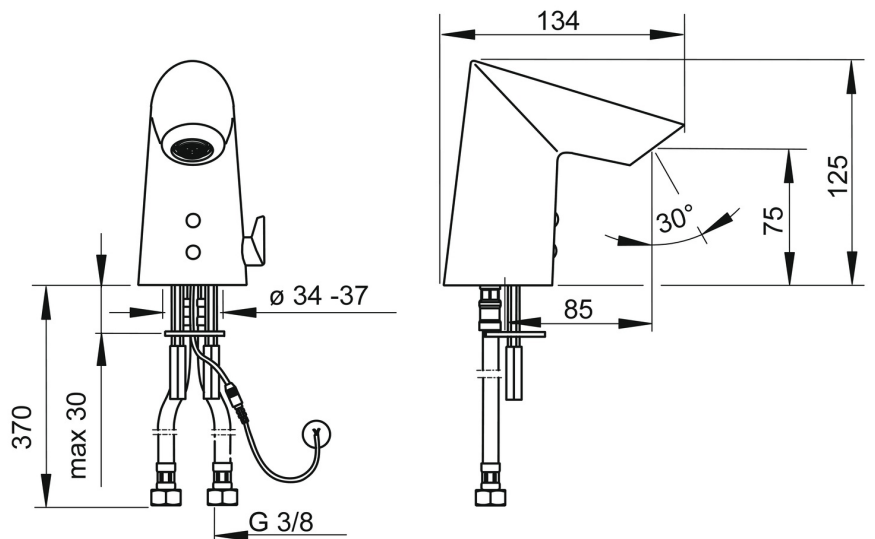

EAN: 4057304015649
static.hansa.com/65412079

- Openbaar en semi-openbaar
- Elektronisch, Inbouwvoeding, Bluetooth
- Wastafelmontage
- Chrom
- Vaste uitloop
- CACHÉ® mousseur geïntegreerd in kraanhuis
- Temperatuurgreep
- Temperatuurbegrenzer (achteraf instelbaar)
- Binnendeel voor temperatuur instelling, Terugslagklep, Vuilfilter(s)
- Autofocus sensor, Magneetventiel
- Flexibele aansluitslang(en)
- Software instellingen zijn aan te passen (via bluetooth App)
- Zonder netvoeding, Zonder afvoergarnituur, Zonder trekstangopening

Technische gegevens

Doorstromingseigenschappen

Doorstroomhoeveelheid bij 3 bar (met debietregelaar)	4.8 l/min
Drukverlies bij doorstroomhoeveelheid (0,1 l/s)	2 bar

Technische eigenschappen

Warmwatertoevoer	max. +70°C
Werkdruk	0.5-10 bar
Aansluitmaat	G3/8
Projection	85 mm
Terugstroom beveiliging (EN1717)	AA
Materiaal	Brass/Plastic