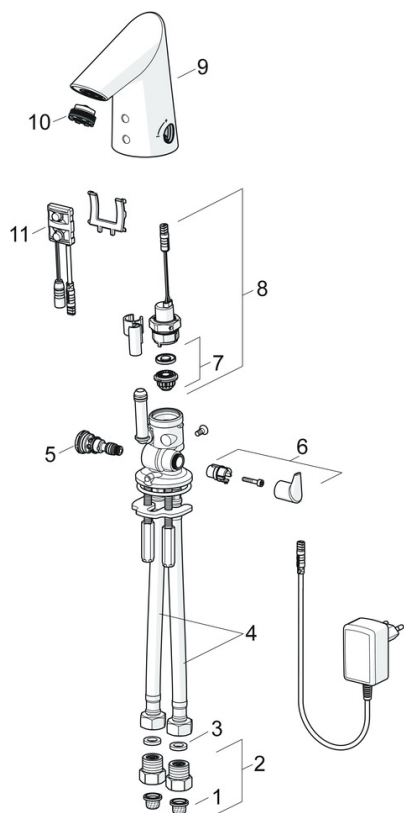

EAN: 4057304015649
static.hansa.com/65412079

- Openbaar en semi-openbaar
- Elektronisch, Inbouwvoeding, Bluetooth
- Wastafelmontage
- Chrom
- Vaste uitloop
- CACHÉ® mousseur geïntegreerd in kraanhuis
- Temperatuurgreep
- Temperatuurbegrenzer (achteraf instelbaar)
- Binnendeel voor temperatuur instelling, Terugslagklep, Vuilfilter(s)
- Autofocus sensor, Magneetventiel
- Flexibele aansluitslang(en)
- Software instellingen zijn aan te passen (via bluetooth App)
- Zonder netvoeding, Zonder afvoergarnituur, Zonder trekstangopening

Technische gegevens

Doorstromingseigenschappen

Doorstroomhoeveelheid bij 3 bar (met debietregelaar)	4.8 l/min
Drukverlies bij doorstroomhoeveelheid (0,1 l/s)	2 bar

Technische eigenschappen

Warmwatertoevoer	max. +70°C
Werkdruk	0.5-10 bar
Aansluitmaat	G3/8
Projection	85 mm
Terugstroom beveiliging (EN1717)	AA
Materiaal	Brass/Plastic

Toestemmingen en Verklaringen

Verklaring van overeenstemming	RED
--------------------------------	------------

Reserveonderdelen

SP65412000

	Naam	Code
01	Vuilfilters	59914085
02	Vuilfilters met terugslagklep Chroom	59914086
03	Dichting, 8x14.3x2	59914087
04	Flexibele aansluitingen, L=375, G3/8-M10x1 (2pcs)	59914095
05	Temperatuur regeling	59914089
06	Temperatuur hendel Chroom	59914092
07	Membraam voor ventiel	1006500V
07	Membraamhouder Stopgezet	59914090
08	Magneetventiel, 6 V	59914091
09	Uitloop Chroom	59914589
10	Mousseur, M21.5x1, 5 l/min	59914094
11	Fotocel, 12 V Stopgezet	59914098
11	Fotocel, 6/9/12 V, Bluetooth	59914567
N.I.	Temperatuurbegrenzer	59914106