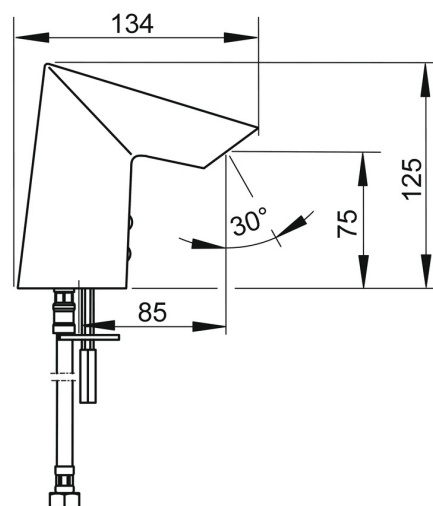

EAN: 4057304015649
static.hansa.com/65412079

- Veřejně a poloveřejně
- Bezdotyková, Samostatný transformátor, Bluetooth®
- Stojánková
- Chrom
- Pevné výtokové rameno
- CACHÉ® aerátor umístěný přímo ve výtokovém rameni
- Rukojeť regulátoru teploty
- Nastavitelný omezovač teploty vody (součástí dodávky, možnost dodatečné instalace)
- Směšovací ventil pro ruční nastavení teploty, Zpětný ventil (-y), Filtr(y) na nečistoty
- Senzor se systémem Autofocus - automatické zaostřování, Elektromagnetický ventil řízený impulsem
- Flexibilní připojovací hadice
- Možnost dalšího nastavení softwaru (prostřednictvím rozhraní Bluetooth)
- Bez síťového zdroje, Bez odpadní soupravy, Bez otvoru na táhlo

Technické údaje

Vlastnosti průtoku

Průtokové množství při 3 bar (s regulátorem průtoku)	4.8 l/min
Tlaková ztráta při průtoku (0,1 l/s)	2 bar

Technické vlastnosti

Zdroj teplé vody	max. +70°C
Pracovní tlak	0.5-10 bar
Velikost přípojky	G3/8
Projection	85 mm
Zabezpečení proti zpětnému toku (ČSN EN 1717)	AA
Materiál	Mosaz/Plast