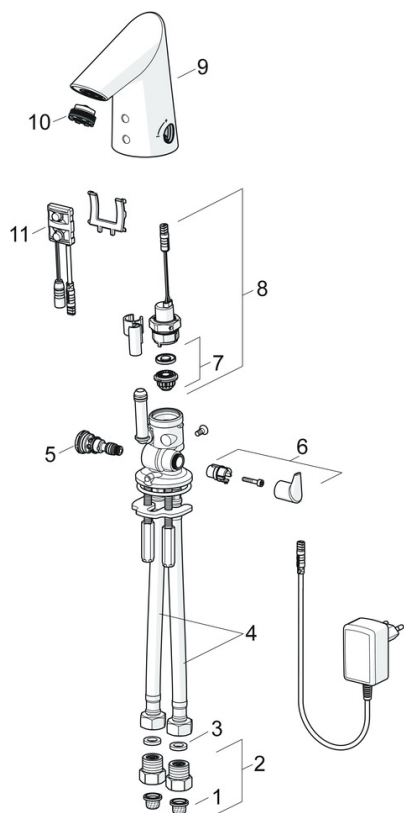

Schválení a Prohlášení

Prohlášení o shodě	RED
--------------------	------------

Náhradní díly

SP65412000

	Název	Kód
01	Čistící filtr	59914085
02	Zpětný ventil s filtrem	59914086
03	Těsnění, 8x14.3x2	59914087
04	Flexibilní hadička, L=375, G3/8-M10x1 (2pcs)	59914095
05	Regulátor teploty	59914089
06	Ovladač regulátoru teploty	59914092
07	Membrána elektromagnetického ventilu	1006500V
07	Upevňovací kroužek pro membránu Ukončeno	59914090
08	Elektromagnetický ventil, 6 V	59914091
09	Výtokové rameno	59914589
10	Aerator, M21.5x1, 5 l/min	59914094
11	Senzor, 12 V Ukončeno	59914098
11	Senzor, 6/9/12 V, Bluetooth	59914567
N.I.	Omezovač	59914106