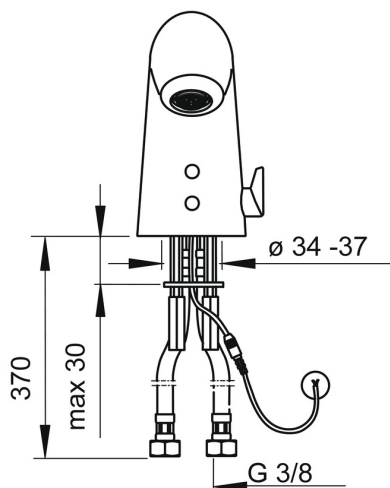

EAN: 4057304015649
static.hansa.com/65412079

- Veřejně a poloveřejně
- Bezdotyková, Samostatný transformátor, Bluetooth®
- Stojánková
- Chrom
- Pevné výtokové rameno
- CACHÉ® aerátor umístěný přímo ve výtokovém rameni
- Rukojeť regulátoru teploty
- Nastavitelný omezovač teploty vody (součástí dodávky, možnost dodatečné instalace)
- Směšovací ventil pro ruční nastavení teploty, Zpětný ventil (-y), Filtr(y) na nečistoty
- Senzor se systémem Autofocus - automatické zaostřování, Elektromagnetický ventil řízený impulsem
- Flexibilní připojovací hadice
- Možnost dalšího nastavení softwaru (prostřednictvím rozhraní Bluetooth)
- Bez síťového zdroje, Bez odpadní soupravy, Bez otvoru na táhlo

Technické údaje

Vlastnosti průtoku

Průtokové množství při 3 bar (s regulátorem průtoku)	4.8 l/min
Tlaková ztráta při průtoku (0,1 l/s)	2 bar

Technické vlastnosti

Zdroj teplé vody	max. +70°C
Pracovní tlak	0.5-10 bar
Velikost přípojky	G3/8
Projection	85 mm
Zabezpečení proti zpětnému toku (ČSN EN 1717)	AA
Materiál	Mosaz/Plast