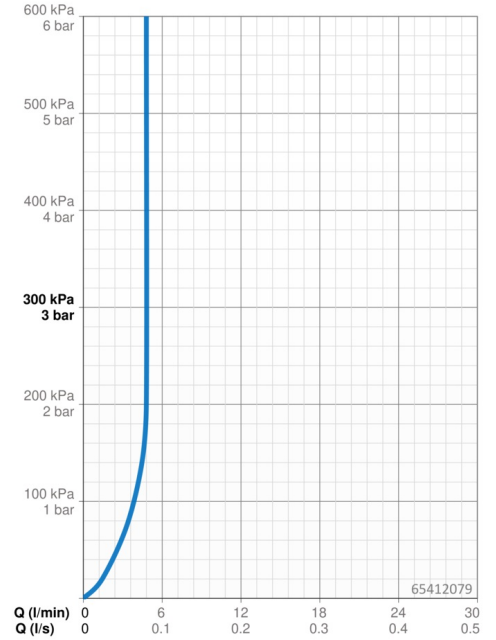

Technické údaje

Vlastnosti průtoku

Průtokové množství při 3 bar (s regulátorem průtoku)	4.8 l/min
Tlaková ztráta při průtoku (0,1 l/s)	2 bar

Technické vlastnosti

Zdroj teplé vody	max. +70°C
Pracovní tlak	0.5-10 bar
Velikost přípojky	G3/8
Projection	85 mm
Zabezpečení proti zpětnému toku (ČSN EN 1717)	AA
Materiál	Mosaz/Plast

Nastavení softwaru

Čas dotečení	3 s (1-20 s)
Automatické spláchnutí	off (off/1-120 h)
Automatická doba spláchnutí	30 s (1-1800 s)
Max. doba průtoku	2 min (1 - 1800 s)

Elektronické vlastnosti

Napájecí napětí	9 / 12 V
Bluetooth version	4.x (D034445)

Předpisy

EU Directive	C € Radio Equipment Directive 2014/53/EU , Low Voltage Directive 2014/35/EU , EMC Directive 2014/30/EU , RoHS Directive 2011/65/EU
Norma EN	EN 15091, ETSI EN 301 489-1 V1.9.2 , ETSI EN 300 328 v2.2.2 , EN 61000-6-1:2007 , EN 61000-6-3:2007+A1:2011+AC:2012 , EN 60335-1:2012+A11+A13+A1+A14+A2+A15:2021, Part 19.11.4
Třída hlučnosti	I (ISO 3822)
Třída ochrany	IP 55

Schválení a Prohlášení

Prohlášení o shodě	RED