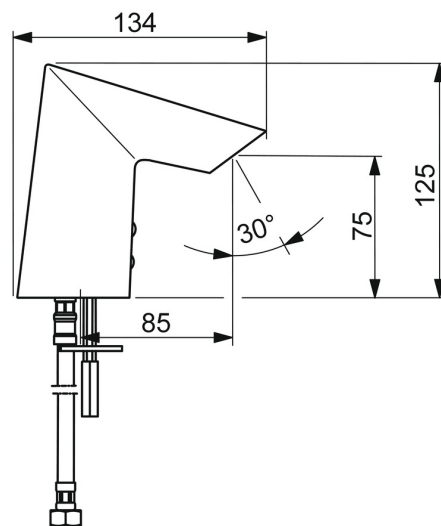

EAN: 4057304014154
static.hansa.com/65412009

- Verejné a poloverejné
- Bezdotyková, Bluetooth®, Zásuvkový transformátor
- Stojanková
- Chróm
- Pevné výtokové rameno
- CACHÉ® - zapustený aerátor umiestnený priamo vo výtokovom ramene
- Rukoväť regulátora teploty vody
- Nastaviteľný obmedzovač teploty vody (súčasť dodávky, možnosť dodatočnej inštalácie)
- Zmiešavací ventil pre ručné nastavenie teploty vody, Spätný ventil (-y), Filter, filtre na nečistoty
- Autofocus senzor s automatickým zaostrovaním, Solenoidový /elektromagnetický/ ventil riadený impulzom, Napájací zdroj
- Flexibilné pripojovacie hadičky
- Možnosť ďalšieho nastavenia softvéru (cez Bluetooth)
- Bez odtokovej garnitúry, Bez otvoru na tiahlo

Technické údaje

Vlastnosti prietoku

Prietok pri tlaku 3 bar (s ovládačom prietoku) **4.8 l/min**

Technické vlastnosti

Veľkosť DN (menovitý rozmer) **DN15**
 Dodávka teplej vody **max. +70°C**
 Pracovný tlak **0.5-10 bar**
 Spojovacia veľkosť **G3/8**
 Projection **85 mm**
 Spätná klapka (STN EN 1717) **AA**
 Materiál **Mosadz/Plast**