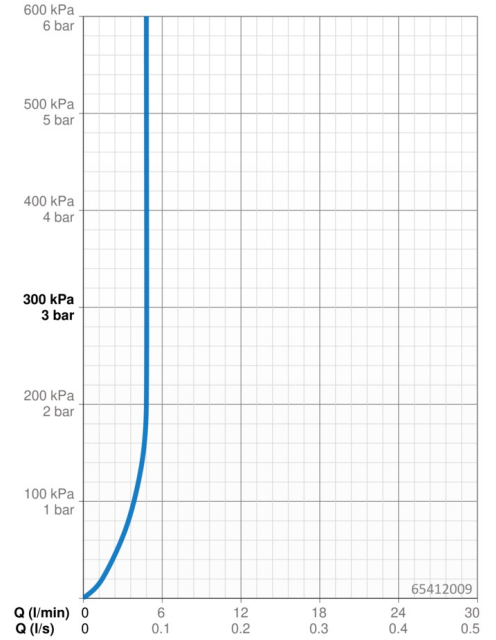

Technické údaje

Vlastnosti prietoku

Prietok pri tlaku 3 bar (s ovládačom prietoku) **4.8 l/min**

Technické vlastnosti

Veľkosť DN (menovitý rozmer) **DN15**
Dodávka teplej vody **max. +70°C**
Pracovný tlak **0.5-10 bar**
Spojovacia veľkosť **G3/8**
Projection **85 mm**
Spätná klapka (STN EN 1717) **AA**
Materiál **Mosadz/Plast**

Softvérové nastavenia

Doba po prietoku **3 s (1-20 s)**
Automatický oplach **off (off/1-120 h)**
Doba automatického oplachu **30 s (1-1800 s)**
Max. doba prietoku **2 min (1 - 1800 s)**

Elektronické vlastnosti

Elektrické pripojenie **230 / 9 V**
Bluetooth version **4.x (D034445)**

Predpisy

Smernica o EU **C € Radio Equipment Directive 2014/53/EU , Low Voltage Directive 2014/35/EU , EMC Directive 2014/30/EU , RoHS Directive 2011/65/EU**

Norma EN **EN 15091, ETSI EN 301 489-1 V1.9.2 , ETSI EN 300 328 v2.2.2 , EN 61000-6-1:2007 , EN 61000-6-3:2007+A1:2011+AC:2012 , EN 60335-1:2012+A11+A13+A1+A14+A2+A15:2021, Part 19.11.4**

Trieda ochrany **IP 55 / transformer IP 20**

Schválenia a Prehlásenia

Vyhlásenie o zhode **RED**