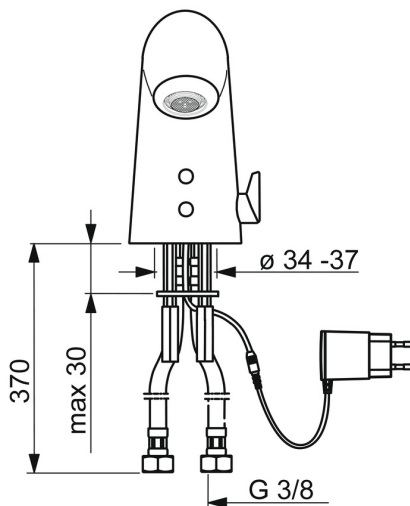

EAN: 4057304014154
static.hansa.com/65412009

- Verejné a poloverejné
- Bezdotyková, Bluetooth®, Zásuvkový transformátor
- Stojanková
- Chróm
- Pevné výtokové rameno
- CACHÉ® - zapustený aerátor umiestnený priamo vo výtokovom ramene
- Rukoväť regulátora teploty vody
- Nastaviteľný obmedzovač teploty vody (súčasť dodávky, možnosť dodatočnej inštalácie)
- Zmiešavací ventil pre ručné nastavenie teploty vody, Spätný ventil (-y), Filter, filtre na nečistoty
- Autofocus senzor s automatickým zaostrovaním, Solenoidový /elektromagnetický/ ventil riadený impulzom, Napájací zdroj
- Flexibilné pripojovacie hadičky
- Možnosť ďalšieho nastavenia softvéru (cez Bluetooth)
- Bez odtokovej garnitúry, Bez otvoru na tiahlo

Technické údaje

Vlastnosti prietoku

Prietok pri tlaku 3 bar (s ovládačom prietoku) **4.8 l/min**

Technické vlastnosti

Veľkosť DN (menovitý rozmer) **DN15**
 Dodávka teplej vody **max. +70°C**
 Pracovný tlak **0.5-10 bar**
 Spojovacia veľkosť **G3/8**
 Projection **85 mm**
 Spätná klapka (STN EN 1717) **AA**
 Materiál **Mosadz/Plast**