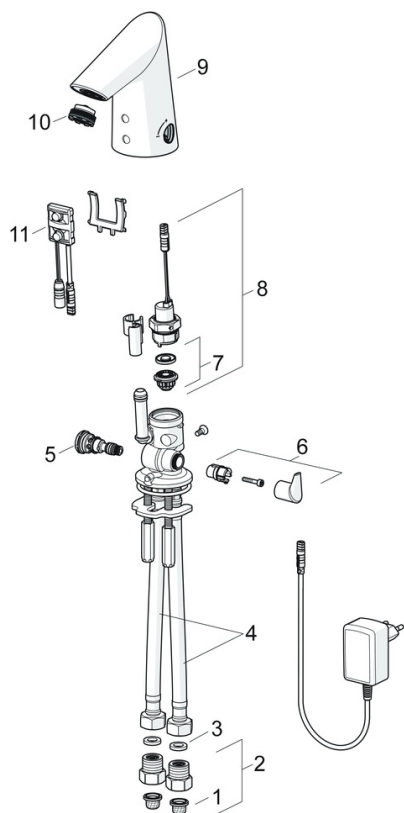

Schválenia a Prehlásenia

Vyhlásenie o zhode **RED**

Náhradné diely

SP65412000

	Názov	Kód
01	Vstupný, čistiaci filter	59914085
02	Spätný ventil s filtrom	59914086
03	Tesnenie, 8x14.3x2	59914087
04	Flexibilná hadička, L=375, G3/8-M10x1 (2pcs)	59914095
05	Regulátor teploty	59914089
06	Rukoväť regulátora teploty	59914092
07	Membrána	1006500V
07	Upevňovací krúžok pre membránu Ukončené	59914090
08	Elektromagnetický ventil, 6 V	59914091
09	Výtokové rameno	59914589
10	Aerator, M21.5x1, 5 l/min	59914094
11	Senzor, 12 V Ukončené	59914098
11	Senzor, 6/9/12 V, Bluetooth	59914567
N.I.	Obmedzovač	59914106