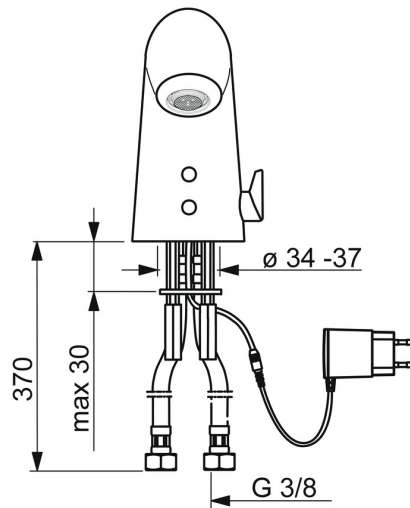

EAN: 4057304014154
static.hansa.com/65412009

- Openbaar en semi-openbaar
- Elektronisch, Bluetooth, Opbouwvoeding met stekker
- Wastafelmontage
- Chrom
- Vaste uitloop
- CACHÉ® mousseur geïntegreerd in kraanhuis
- Temperatuurgreep
- Temperatuurbegrenzer (achteraf instelbaar)
- Binnendeel voor temperatuur instelling, Terugslagklep, Vuilfilter(s)
- Autofocus sensor, Magneetventiel, Voeding
- Flexibele aansluitslang(en)
- Software instellingen zijn aan te passen (via bluetooth App)
- Zonder afvoergarnituur, Zonder trekstangopening

Technische gegevens

Doorstromingseigenschappen

Doorstroomhoeveelheid bij 3 bar (met debietregelaar) **4.8 l/min**

Technische eigenschappen

DN-maat **DN15**
 Warmwatertoevoer **max. +70°C**
 Werkdruk **0.5-10 bar**
 Aansluitmaat **G3/8**
 Projectie **85 mm**
 Terugstroom beveiliging (EN1717) **AA**
 Materiaal **Brass/Plastic**

Toestemmingen en Verklaringen

Verklaring van overeenstemming **RED**

Reserveonderdelen

SP65412000

	Naam	Code
01	Vuilfilters	59914085
02	Vuilfilters met terugslagklep Chroom	59914086
03	Dichting, 8x14.3x2	59914087
04	Flexibele aansluitingen, L=375, G3/8-M10x1 (2pcs)	59914095
05	Temperatuur regeling	59914089
06	Temperatuur hendel Chroom	59914092
07	Membraam voor ventiel	1006500V
07	Membraamhouder Stopgezet	59914090
08	Magneetventiel, 6 V	59914091
09	Uitloop Chroom	59914589
10	Mousseur, M21.5x1, 5 l/min	59914094
11	Fotocel, 12 V Stopgezet	59914098
11	Fotocel, 6/9/12 V, Bluetooth	59914567
N.I.	Temperatuurbegrenzer	59914106