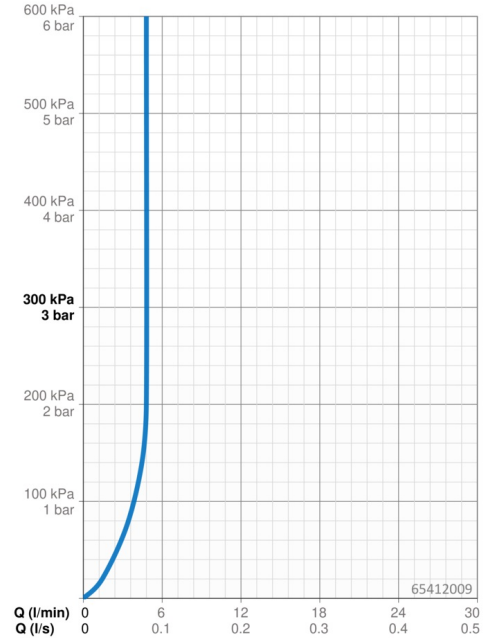

Technische gegevens

Doorstromingseigenschappen

Doorstroomhoeveelheid bij 3 bar (met debietregelaar) **4.8 l/min**

Technische eigenschappen

DN-maat **DN15**
Warmwatertoevoer **max. +70°C**
Werkdruk **0.5-10 bar**
Aansluitmaat **G3/8**
Projectie **85 mm**
Terugstroom beveiliging (EN1717) **AA**
Materiaal **Brass/Plastic**

Software-instellingen

Nalooptijd **3 s (1-20 s)**
Automatische spoeling **off (off/1-120 h)**
Automatische spoeling periode **30 s (1-1800 s)**
Max. looptijd **2 min (1 - 1800 s)**

Eigenschappen elektronica

Elektrische aansluiting **230 / 9 V**
Bluetooth version **4.x (D034445)**

Voorschriften

EU-richtlijn **C € Radio Equipment Directive 2014/53/EU , Low Voltage Directive 2014/35/EU , EMC Directive 2014/30/EU , RoHS Directive 2011/65/EU**
EN-norm **EN 15091, ETSI EN 301 489-1 V1.9.2 , ETSI EN 300 328 v2.2.2 , EN 61000-6-1:2007 , EN 61000-6-3:2007+A1:2011+AC:2012 , EN 60335-1:2012+A11+A13+A1+A14+A2+A15:2021, Part 19.11.4**
Beschermingsklasse **IP 55 / transformer IP 20**

Toestemmingen en Verklaringen

Verklaring van overeenstemming **RED**