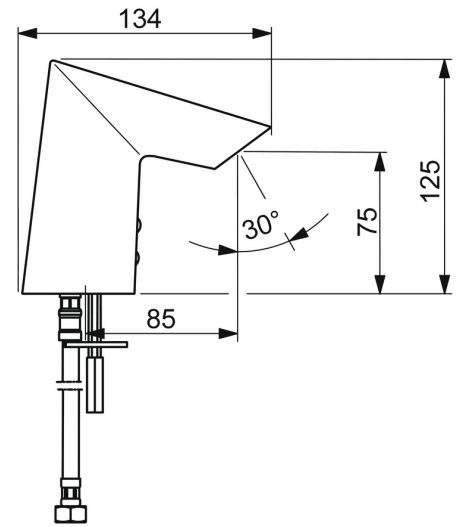

EAN: 4057304014154
static.hansa.com/65412009

- Openbaar en semi-openbaar
- Elektronisch, Bluetooth, Opbouwvoeding met stekker
- Wastafelmontage
- Chrom
- Vaste uitloop
- CACHÉ® mousseur geïntegreerd in kraanhuis
- Temperatuurgreep
- Temperatuurbegrenzer (achteraf instelbaar)
- Binnendeel voor temperatuur instelling, Terugslagklep, Vuilfilter(s)
- Autofocus sensor, Magneetventiel, Voeding
- Flexibele aansluitslang(en)
- Software instellingen zijn aan te passen (via bluetooth App)
- Zonder afvoergarnituur, Zonder trekstangopening

Technische gegevens

Doorstromingseigenschappen

Doorstroomhoeveelheid bij 3 bar (met debietregelaar) **4.8 l/min**

Technische eigenschappen

DN-maat **DN15**
 Warmwatertoevoer **max. +70°C**
 Werkdruk **0.5-10 bar**
 Aansluitmaat **G3/8**
 Projectie **85 mm**
 Terugstroom beveiliging (EN1717) **AA**
 Materiaal **Brass/Plastic**