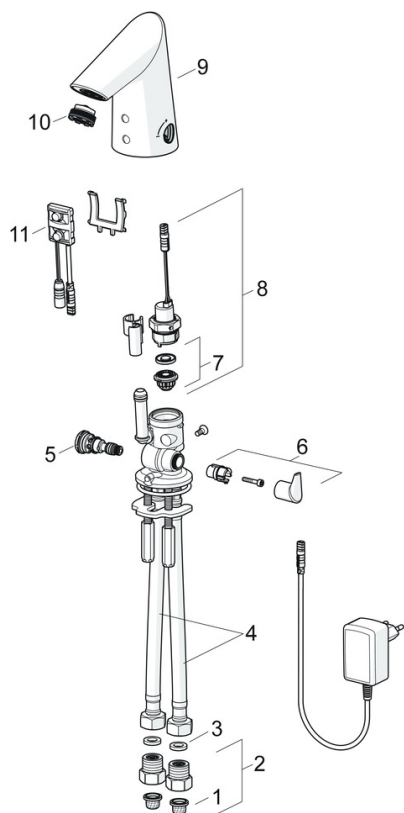

EAN: 4057304014154
static.hansa.com/65412009

- Openbaar en semi-openbaar
- Elektronisch, Bluetooth, Opbouwvoeding met stekker
- Wastafelmontage
- Chrom
- Vaste uitloop
- CACHÉ® mousseur geïntegreerd in kraanhuis
- Temperatuurgreep
- Temperatuurbegrenzer (achteraf instelbaar)
- Binnendeel voor temperatuur instelling, Terugslagklep, Vuilfilter(s)
- Autofocus sensor, Magneetventiel, Voeding
- Flexibele aansluitslang(en)
- Software instellingen zijn aan te passen (via bluetooth App)
- Zonder afvoergarnituur, Zonder trekstangopening

Technische gegevens

Doorstromingseigenschappen

Doorstroomhoeveelheid bij 3 bar (met debietregelaar) **4.8 l/min**

Technische eigenschappen

DN-maat **DN15**
 Warmwatertoevoer **max. +70°C**
 Werkdruk **0.5-10 bar**
 Aansluitmaat **G3/8**
 Projectie **85 mm**
 Terugstroom beveiliging (EN1717) **AA**
 Materiaal **Brass/Plastic**

Elektrische aansluiting **230 / 9 V**
 Bluetooth version **4.x (D034445)**

Voorschriften

EU-richtlijn **C € Radio Equipment Directive 2014/53/EU , Low Voltage Directive 2014/35/EU , EMC Directive 2014/30/EU , RoHS Directive 2011/65/EU**
 EN-norm **EN 15091, ETSI EN 301 489-1 V1.9.2 , ETSI EN 300 328 v2.2.2 , EN 61000-6-1:2007 , EN 61000-6-3:2007+A1:2011+AC:2012 , EN 60335-1:2012+A11+A13+A1+A14+A2+A15:2021, Part 19.11.4**
 Beschermingsklasse **IP 55 / transformer IP 20**

Toestemmingen en Verklaringen

Verklaring van overeenstemming **RED**

Reserveonderdelen

SP65412000

	Naam	Code
01	Vuilfilters	59914085
02	Vuilfilters met terugslagklep Chroom	59914086
03	Dichting, 8x14.3x2	59914087
04	Flexibele aansluitingen, L=375, G3/8-M10x1 (2pcs)	59914095
05	Temperatuur regeling	59914089
06	Temperatuur hendel Chroom	59914092
07	Membraam voor ventiel	1006500V
07	Membraamhouder Stopgezet	59914090
08	Magneetventiel, 6 V	59914091
09	Uitloop Chroom	59914589
10	Mousseur, M21.5x1, 5 l/min	59914094
11	Fotocel, 12 V Stopgezet	59914098
11	Fotocel, 6/9/12 V, Bluetooth	59914567
N.I.	Temperatuurbegrenzer	59914106