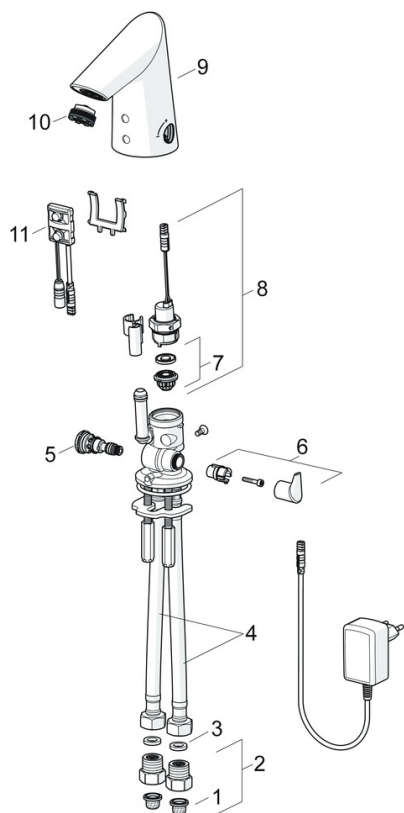

Schválení a Prohlášení

Prohlášení o shodě **RED**

Náhradní díly

SP65412000

	Název	Kód
01	Čistící filtr	59914085
02	Zpětný ventil s filtrem	59914086
03	Těsnění, 8x14.3x2	59914087
04	Flexibilní hadička, L=375, G3/8-M10x1 (2pcs)	59914095
05	Regulátor teploty	59914089
06	Ovladač regulátoru teploty	59914092
07	Membrána elektromagnetického ventilu	1006500V
07	Upevňovací kroužek pro membránu Ukončeno	59914090
08	Elektromagnetický ventil, 6 V	59914091
09	Výtokové rameno	59914589
10	Aerator, M21.5x1, 5 l/min	59914094
11	Senzor, 12 V Ukončeno	59914098
11	Senzor, 6/9/12 V, Bluetooth	59914567
N.I.	Omezovač	59914106