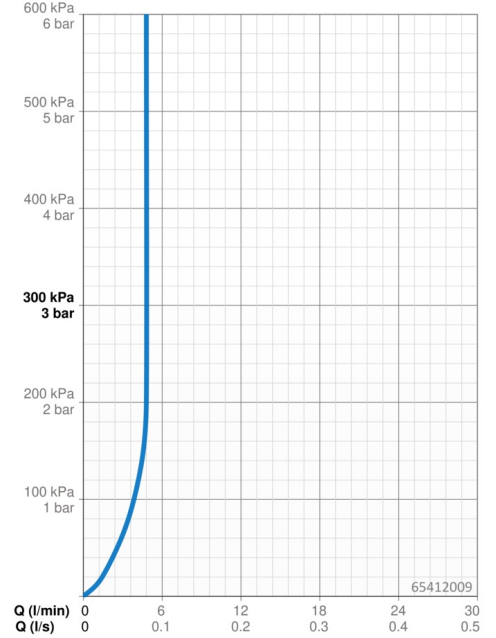

Technické údaje

Vlastnosti průtoku

Průtokové množství při 3 bar (s regulátorem průtoku) **4.8 l/min**

Technické vlastnosti

Velikost DN (jmenovitý rozměr) **DN15**
Zdroj teplé vody **max. +70°C**
Pracovní tlak **0.5-10 bar**
Velikost přípojky **G3/8**
Projection **85 mm**
Zabezpečení proti zpětnému toku (ČSN EN 1717) **AA**
Materiál **Mosaz/Plast**

Nastavení softwaru

Čas dotečení **3 s (1-20 s)**
Automatické spláchnutí **off (off/1-120 h)**
Automatická doba spláchnutí **30 s (1-1800 s)**
Max. doba průtoku **2 min (1 - 1800 s)**

Elektronické vlastnosti

Napájecí napětí **230 / 9 V**
Bluetooth version **4.x (D034445)**

Předpisy

EU Directive **C € Radio Equipment Directive 2014/53/EU , Low Voltage Directive 2014/35/EU , EMC Directive 2014/30/EU , RoHS Directive 2011/65/EU**
Norma EN **EN 15091, ETSI EN 301 489-1 V1.9.2 , ETSI EN 300 328 v2.2.2 , EN 61000-6-1:2007 , EN 61000-6-3:2007+A1:2011+AC:2012 , EN 60335-1:2012+A11+A13+A1+A14+A2+A15:2021, Part 19.11.4**
Třída ochrany **IP 55 / transformer IP 20**

Schválení a Prohlášení

Prohlášení o shodě **RED**