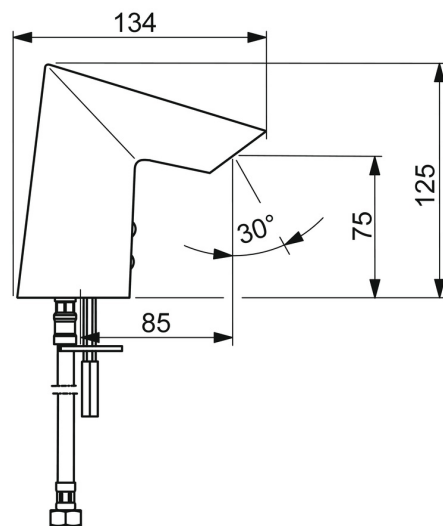

EAN: 4057304014154
static.hansa.com/65412009

- Veřejně a poloveřejně
- Bezdotyková, Bluetooth®, Zásuvkový transformátor
- Stojánková
- Chrom
- Pevné výtokové rameno
- CACHÉ® aerátor umístěný přímo ve výtokovém rameni
- Rukojeť regulátoru teploty
- Nastavitelný omezovač teploty vody (součástí dodávky, možnost dodatečné instalace)
- Směšovací ventil pro ruční nastavení teploty, Zpětný ventil (-y), Filtr(y) na nečistoty
- Senzor se systémem Autofocus - automatické zaostřování, Elektromagnetický ventil řízený impulsem, Zdroj napájení
- Flexibilní připojovací hadice
- Možnost dalšího nastavení softwaru (prostřednictvím rozhraní Bluetooth)
- Bez odpadní soupravy, Bez otvoru na táhlo

Technické údaje

Vlastnosti průtoku

Průtokové množství při 3 bar (s regulátorem průtoku) **4.8 l/min**

Technické vlastnosti

Velikost DN (jmenovitý rozměr) **DN15**
 Zdroj teplé vody **max. +70°C**
 Pracovní tlak **0.5-10 bar**
 Velikost přípojky **G3/8**
 Projection **85 mm**
 Zabezpečení proti zpětnému toku (ČSN EN 1717) **AA**
 Materiál **Mosaz/Plast**