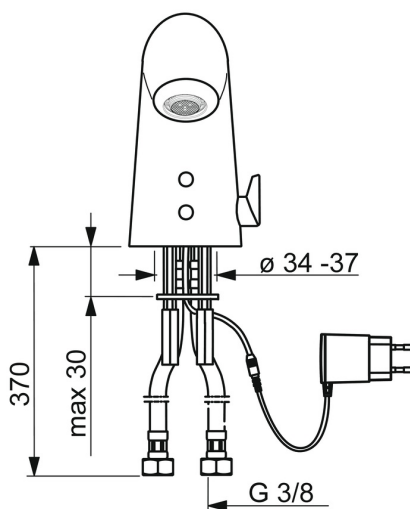

EAN: 4057304014154
static.hansa.com/65412009

- Veřejně a poloveřejně
- Bezdotyková, Bluetooth®, Zásuvkový transformátor
- Stojánková
- Chrom
- Pevné výtokové rameno
- CACHÉ® aerátor umístěný přímo ve výtokovém rameni
- Rukojeť regulátoru teploty
- Nastavitelný omezovač teploty vody (součástí dodávky, možnost dodatečné instalace)
- Směšovací ventil pro ruční nastavení teploty, Zpětný ventil (-y), Filtr(y) na nečistoty
- Senzor se systémem Autofocus - automatické zaostřování, Elektromagnetický ventil řízený impulsem, Zdroj napájení
- Flexibilní připojovací hadice
- Možnost dalšího nastavení softwaru (prostřednictvím rozhraní Bluetooth)
- Bez odpadní soupravy, Bez otvoru na táhlo

Technické údaje

Vlastnosti průtoku

Průtokové množství při 3 bar (s regulátorem průtoku) **4.8 l/min**

Technické vlastnosti

Velikost DN (jmenovitý rozměr) **DN15**
 Zdroj teplé vody **max. +70°C**
 Pracovní tlak **0.5-10 bar**
 Velikost přípojky **G3/8**
 Projection **85 mm**
 Zabezpečení proti zpětnému toku (ČSN EN 1717) **AA**
 Materiál **Mosaz/Plast**

Schválení a Prohlášení

Prohlášení o shodě **RED**

Náhradní díly

SP65412000

	Název	Kód
01	Čistící filtr	59914085
02	Zpětný ventil s filtrem	59914086
03	Těsnění, 8x14.3x2	59914087
04	Flexibilní hadička, L=375, G3/8-M10x1 (2pcs)	59914095
05	Regulátor teploty	59914089
06	Ovladač regulátoru teploty	59914092
07	Membrána elektromagnetického ventilu	1006500V
07	Upevňovací kroužek pro membránu Ukončeno	59914090
08	Elektromagnetický ventil, 6 V	59914091
09	Výtokové rameno	59914589
10	Aerator, M21.5x1, 5 l/min	59914094
11	Senzor, 12 V Ukončeno	59914098
11	Senzor, 6/9/12 V, Bluetooth	59914567
N.I.	Omezovač	59914106