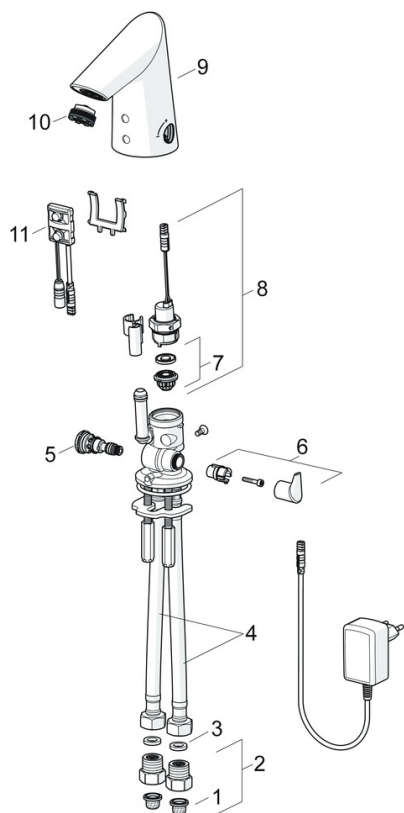

EAN: 4057304000058
static.hansa.com/65412000

- Verejně a poloverejně
- Zásuvkový transformátor, Bezdotyková
- Stojanková
- Chróm
- Pevné výtokové rameno
- CACHÉ® - zapustený aerátor umiestnený priamo vo výtokovom ramene
- Rukoväť regulátora teploty vody
- Nastavitelný obmedzovač teploty vody (súčasť dodávky, možnosť dodatočnej inštalácie)
- Spätný ventil (-y), Filter, filtre na nečistoty, Zmiešavací ventil pre ručné nastavenie teploty vody
- Autofocus senzor s automatickým zaostrovaním, Solenoidový /elektromagnetický/ ventil riadený impulzom, Napájací zdroj
- Flexibilné pripojovacie hadičky
- Bez odtokovej garnitúry, Bez otvoru na tiahlo

Technické údaje

Vlastnosti prietoku

Prietok pri tlaku 3 bar (s ovládačom prietoku) **4.8 l/min**

Technické vlastnosti

Veľkosť DN (menovitý rozmer) **DN15**
 Dodávka teplej vody **max. +70°C**
 Pracovný tlak **1-10 bar**
 Spojovacia veľkosť **G3/8**
 Projection **85 mm**
 Spätná klapka (STN EN 1717) **EB**
 Materiál **Mosadz/Plast**

Schválenia a Prehlásenia

Vyhlásenie o zhode **LVD**

Náhradné diely

SP65412000

	Názov	Kód
01	Vstupný, čistiaci filter	59914085
02	Spätný ventil s filtrom	59914086
03	Tesnenie, 8x14.3x2	59914087
04	Flexibilná hadička, L=375, G3/8-M10x1 (2pcs)	59914095
05	Regulátor teploty	59914089
06	Rukoväť regulátora teploty	59914092
07	Membrána	1006500V
07	Upevňovací krúžok pre membránu Ukončené	59914090
08	Elektromagnetický ventil, 6 V	59914091
09	Výtokové rameno	59914589
10	Aerator, M21.5x1, 5 l/min	59914094
11	Senzor, 12 V Ukončené	59914098
11	Senzor, 6/9/12 V, Bluetooth	59914567
N.I.	Obmedzovač	59914106