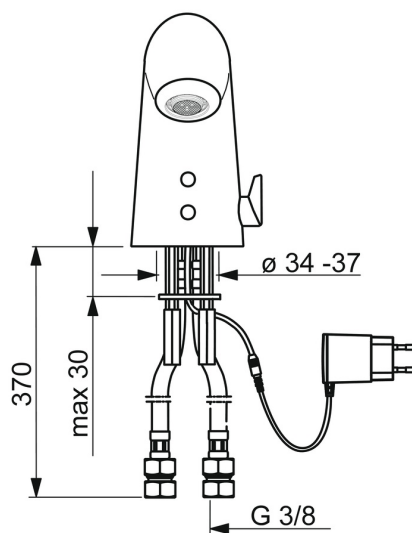

EAN: 4057304000058
static.hansa.com/65412000

- Verejně a poloverejně
- Zásuvkový transformátor, Bezdotyková
- Stojanková
- Chróm
- Pevné výtokové rameno
- CACHÉ® - zapustený aerátor umiestnený priamo vo výtokovom ramene
- Rukoväť regulátora teploty vody
- Nastavitelný obmedzovač teploty vody (súčasť dodávky, možnosť dodatočnej inštalácie)
- Spätný ventil (-y), Filter, filtre na nečistoty, Zmiešavací ventil pre ručné nastavenie teploty vody
- Autofocus senzor s automatickým zaostrovaním, Solenoidový /elektromagnetický/ ventil riadený impulzom, Napájací zdroj
- Flexibilné pripojovacie hadičky
- Bez odtokovej garnitúry, Bez otvoru na tiahlo

Technické údaje

Vlastnosti prietoku

Prietok pri tlaku 3 bar (s ovládačom prietoku) **4.8 l/min**

Technické vlastnosti

Veľkosť DN (menovitý rozmer) **DN15**
 Dodávka teplej vody **max. +70°C**
 Pracovný tlak **1-10 bar**
 Spojovacia veľkosť **G3/8**
 Projection **85 mm**
 Spätná klapka (STN EN 1717) **EB**
 Materiál **Mosadz/Plast**

Schválenia a Prehlásenia

Vyhlásenie o zhode **LVD**

Náhradné diely

SP65412000

	Názov	Kód
01	Vstupný, čistiaci filter	59914085
02	Spätný ventil s filtrom	59914086
03	Tesnenie, 8x14.3x2	59914087
04	Flexibilná hadička, L=375, G3/8-M10x1 (2pcs)	59914095
05	Regulátor teploty	59914089
06	Rukoväť regulátora teploty	59914092
07	Membrána	1006500V
07	Upevňovací krúžok pre membránu Ukončené	59914090
08	Elektromagnetický ventil, 6 V	59914091
09	Výtokové rameno	59914589
10	Aerator, M21.5x1, 5 l/min	59914094
11	Senzor, 12 V Ukončené	59914098
11	Senzor, 6/9/12 V, Bluetooth	59914567
N.I.	Obmedzovač	59914106