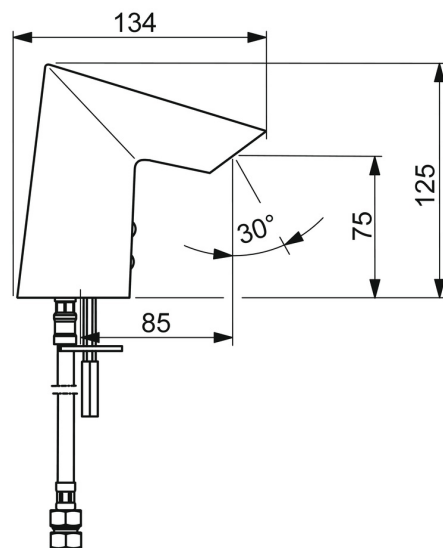

EAN: 4057304000058
static.hansa.com/65412000

- Verejně a poloverejně
- Zásuvkový transformátor, Bezdotyková
- Stojanková
- Chróm
- Pevné výtokové rameno
- CACHÉ® - zapustený aerátor umiestnený priamo vo výtokovom ramene
- Rukoväť regulátora teploty vody
- Nastavitelný obmedzovač teploty vody (súčasť dodávky, možnosť dodatočnej inštalácie)
- Spätný ventil (-y), Filter, filtre na nečistoty, Zmiešavací ventil pre ručné nastavenie teploty vody
- Autofocus senzor s automatickým zaostrovaním, Solenoidový /elektromagnetický/ ventil riadený impulzom, Napájací zdroj
- Flexibilné pripojovacie hadičky
- Bez odtokovej garnitúry, Bez otvoru na tiahlo

Technické údaje

Vlastnosti prietoku

Prietok pri tlaku 3 bar (s ovládačom prietoku) **4.8 l/min**

Technické vlastnosti

Veľkosť DN (menovitý rozmer) **DN15**
 Dodávka teplej vody **max. +70°C**
 Pracovný tlak **1-10 bar**
 Spojovacia veľkosť **G3/8**
 Projection **85 mm**
 Spätná klapka (STN EN 1717) **EB**
 Materiál **Mosadz/Plast**