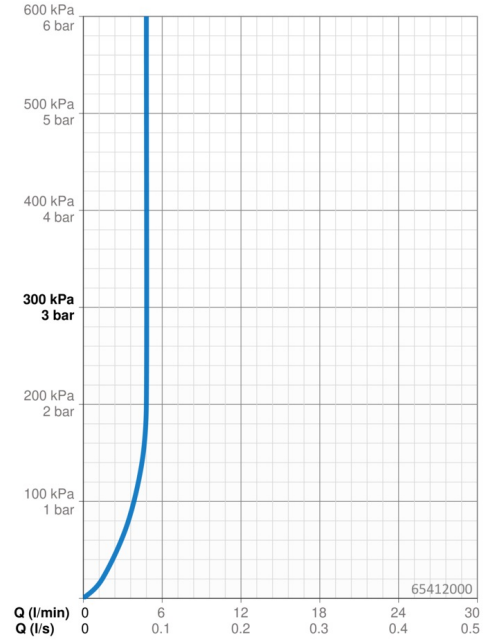

Technické údaje

Vlastnosti prietoku

Prietok pri tlaku 3 bar (s ovládačom prietoku) **4.8 l/min**

Technické vlastnosti

Veľkosť DN (menovitý rozmer) **DN15**
Dodávka teplej vody **max. +70°C**
Pracovný tlak **1-10 bar**
Spojovacia veľkosť **G3/8**
Projection **85 mm**
Spätná klapka (STN EN 1717) **EB**
Materiál **Mosadz/Plast**

Softvérové nastavenia

Doba po prietoku **2 s ± 1 s**
Max. doba prietoku **2 min**

Elektronické vlastnosti

Elektrické pripojenie **230 / 12 V**

Predpisy

Smernica o EU **C E Low Voltage Directive 2014/35/EU , EMC Directive 2014/30/EU , RoHS Directive 2011/65/EU**
Norma EN **EN 15091, ETSI EN 301 489-1 V1.9.2 , ETSI EN 300 328 v2.2.2 , EN 61000-6-1:2007 , EN 61000-6-3:2007+A1:2011+AC:2012 , EN 60335-1:2012+A11+A13+A14+A2+A15:2021, Part 19.11.4**
Trieda ochrany **IP 55 / transformer IP 40**

Schválenia a Prehlásenia

Vyhlásenie o zhode **LVD**