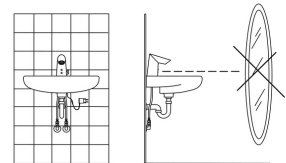

Technické údaje

Vlastnosti prietoku

Prietok pri tlaku 3 bar (s ovládačom prietoku) **4.8 l/min**

Technické vlastnosti

Veľkosť DN (menovitý rozmer) **DN15**
Dodávka teplej vody **max. +70°C**
Pracovný tlak **1-10 bar**
Spojovacia veľkosť **G3/8**
Projection **85 mm**
Spätná klapka (STN EN 1717) **EB**
Materiál **Mosadz/Plast**

Softvérové nastavenia

Doba po prietoku **2 s ± 1 s**
Max. doba prietoku **2 min**

Elektronické vlastnosti

Elektrické pripojenie **230 / 12 V**

Predpisy

Smernica o EU **C E Low Voltage Directive 2014/35/EU , EMC Directive 2014/30/EU , RoHS Directive 2011/65/EU**
Norma EN **EN 15091, ETSI EN 301 489-1 V1.9.2 , ETSI EN 300 328 v2.2.2 , EN 61000-6-1:2007 , EN 61000-6-3:2007+A1:2011+AC:2012 , EN 60335-1:2012+A11+A13+A14+A2+A15:2021, Part 19.11.4**
Trieda ochrany **IP 55 / transformer IP 40**

Schválenia a Prehlásenia

Vyhlásenie o zhode **LVD**