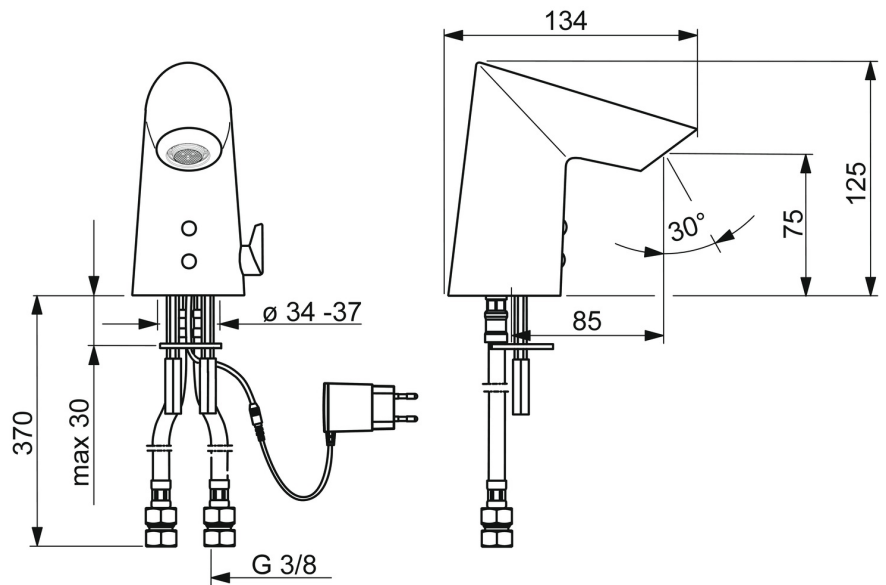

EAN: 4057304000058
static.hansa.com/65412000

- Openbaar en semi-openbaar
- Opbouwvoeding met stekker, Elektronisch
- Wastafelmontage
- Chroom
- Vaste uitloop
- CACHÉ® mousseur geïntegreerd in kraanhuis
- Temperatuurgreep
- Temperatuurbegrenzer (achteraf instelbaar)
- Terugslagklep, Vuilfilter(s), Binnendeel voor temperatuur instelling
- Autofocus sensor, Magneetventiel, Voeding
- Flexibele aansluitslang(en)
- Zonder afvoergarnituur, Zonder trekstangopening

Technische gegevens

Doorstromingseigenschappen

Doorstroomhoeveelheid bij 3 bar (met debietregelaar) **4.8 l/min**

Technische eigenschappen

DN-maat **DN15**
 Warmwatertoevoer **max. +70°C**
 Werkdruk **1-10 bar**
 Aansluitmaat **G3/8**
 Projection **85 mm**
 Terugstroom beveiliging (EN1717) **EB**
 Materiaal **Brass/Plastic**

Software-instellingen

Nalooptijd **2 s ± 1 s**
 Max. looptijd **2 min**

Eigenschappen elektronica

Elektrische aansluiting **230 / 12 V**

Voorschriften

EU-richtlijn **C E Low Voltage Directive 2014/35/EU, EMC Directive 2014/30/EU, RoHS Directive 2011/65/EU**
 EN-norm **EN 15091, ETSI EN 301 489-1 V1.9.2, ETSI EN 300 328 v2.2.2, EN 61000-6-1:2007, EN 61000-6-3:2007+A1:2011+AC:2012, EN 60335-1:2012+A11+A13+A14+A2+A15:2021, Part 19.11.4**
 Beschermingsklasse **IP 55 / transformer IP 40**

Toestemmingen en Verklaringen

Verklaring van overeenstemming **LVD**

Reserveonderdelen

SP65412000

	Naam	Code
01	Vuilfilters	59914085
02	Vuilfilters met terugslagklep Chroom	59914086
03	Dichting, 8x14.3x2	59914087
04	Flexibele aansluitingen, L=375, G3/8-M10x1 (2pcs)	59914095
05	Temperatuur regeling	59914089
06	Temperatuur hendel Chroom	59914092
07	Membraam voor ventiel	1006500V
07	Membraamhouder Stopgezet	59914090
08	Magneetventiel, 6 V	59914091
09	Uitloop Chroom	59914589
10	Mousseur, M21.5x1, 5 l/min	59914094
11	Fotocel, 12 V Stopgezet	59914098
11	Fotocel, 6/9/12 V, Bluetooth	59914567
N.I.	Temperatuurbegrenzer	59914106