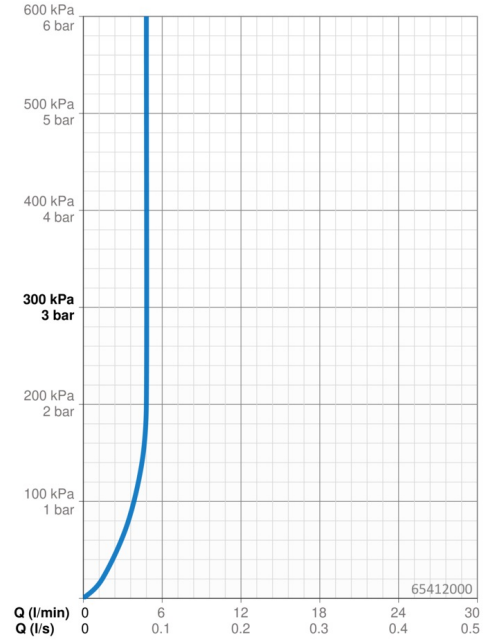

Technische gegevens

Doorstromingseigenschappen

Doorstroomhoeveelheid bij 3 bar (met debietregelaar) **4.8 l/min**

Technische eigenschappen

DN-maat **DN15**
Warmwatertoevoer **max. +70°C**
Werkdruk **1-10 bar**
Aansluitmaat **G3/8**
Projection **85 mm**
Terugstroom beveiliging (EN1717) **EB**
Materiaal **Brass/Plastic**

Software-instellingen

Nalooptijd **2 s ± 1 s**
Max. looptijd **2 min**

Eigenschappen elektronica

Elektrische aansluiting **230 / 12 V**

Voorschriften

EU-richtlijn **C E Low Voltage Directive 2014/35/EU, EMC Directive 2014/30/EU, RoHS Directive 2011/65/EU**
EN-norm **EN 15091, ETSI EN 301 489-1 V1.9.2, ETSI EN 300 328 v2.2.2, EN 61000-6-1:2007, EN 61000-6-3:2007+A1:2011+AC:2012, EN 60335-1:2012+A11+A13+A14+A2+A15:2021, Part 19.11.4**
Beschermingsklasse **IP 55 / transformer IP 40**

Toestemmingen en Verklaringen

Verklaring van overeenstemming **LVD**