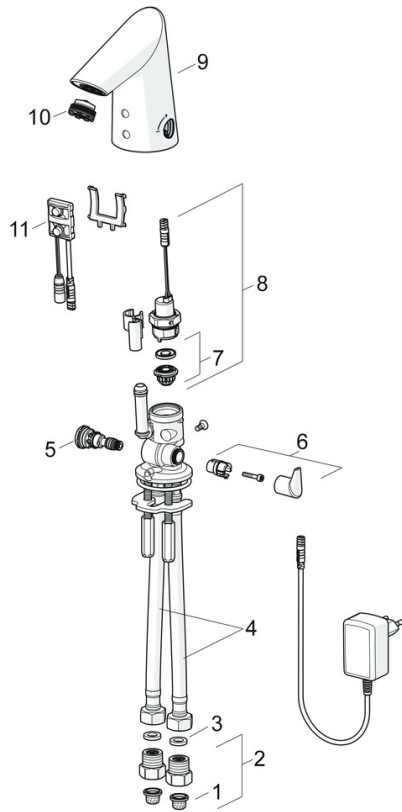

EAN: 4057304000058
static.hansa.com/65412000

- Openbaar en semi-openbaar
- Opbouwvoeding met stekker, Elektronisch
- Wastafelmontage
- Chroom
- Vaste uitloop
- CACHÉ® mousseur geïntegreerd in kraanhuis
- Temperatuurgreep
- Temperatuurbegrenzer (achteraf instelbaar)
- Terugslagklep, Vuilfilter(s), Binnendeel voor temperatuur instelling
- Autofocus sensor, Magneetventiel, Voeding
- Flexibele aansluitslang(en)
- Zonder afvoergarnituur, Zonder trekstangopening

Technische gegevens

Doorstromingseigenschappen

Doorstroomhoeveelheid bij 3 bar (met debietregelaar) **4.8 l/min**

Technische eigenschappen

DN-maat **DN15**
 Warmwatertoevoer **max. +70°C**
 Werkdruk **1-10 bar**
 Aansluitmaat **G3/8**
 Projection **85 mm**
 Terugstroom beveiliging (EN1717) **EB**
 Materiaal **Brass/Plastic**

Software-instellingen

Nalooptijd **2 s ± 1 s**
 Max. looptijd **2 min**

Eigenschappen elektronica

Elektrische aansluiting **230 / 12 V**

Voorschriften

EU-richtlijn **C E Low Voltage Directive 2014/35/EU, EMC Directive 2014/30/EU, RoHS Directive 2011/65/EU**
 EN-norm **EN 15091, ETSI EN 301 489-1 V1.9.2, ETSI EN 300 328 v2.2.2, EN 61000-6-1:2007, EN 61000-6-3:2007+A1:2011+AC:2012, EN 60335-1:2012+A11+A13+A14+A2+A15:2021, Part 19.11.4**
 Beschermingsklasse **IP 55 / transformer IP 40**

Toestemmingen en Verklaringen

Verklaring van overeenstemming **LVD**

Reserveonderdelen

SP65412000

	Naam	Code
01	Vuilfilters	59914085
02	Vuilfilters met terugslagklep Chroom	59914086
03	Dichting, 8x14.3x2	59914087
04	Flexibele aansluitingen, L=375, G3/8-M10x1 (2pcs)	59914095
05	Temperatuur regeling	59914089
06	Temperatuur hendel Chroom	59914092
07	Membraam voor ventiel	1006500V
07	Membraamhouder Stopgezet	59914090
08	Magneetventiel, 6 V	59914091
09	Uitloop Chroom	59914589
10	Mousseur, M21.5x1, 5 l/min	59914094
11	Fotocel, 12 V Stopgezet	59914098
11	Fotocel, 6/9/12 V, Bluetooth	59914567
N.I.	Temperatuurbegrenzer	59914106