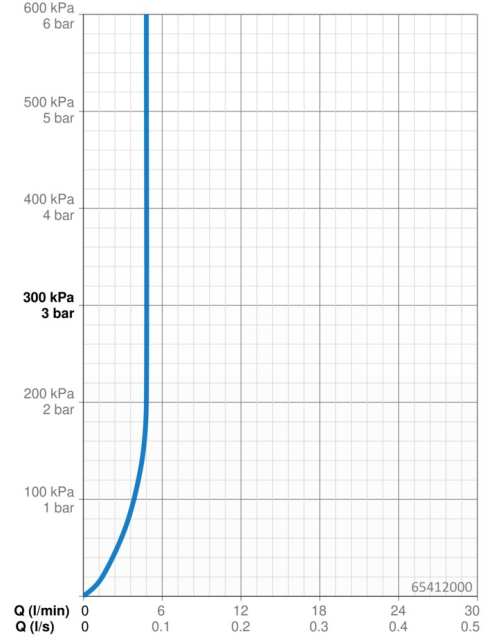

Technické údaje

Vlastnosti průtoku

Průtokové množství při 3 bar (s regulátorem průtoku) **4.8 l/min**

Technické vlastnosti

Velikost DN (jmenovitý rozměr) **DN15**
Zdroj teplé vody **max. +70°C**
Pracovní tlak **1-10 bar**
Velikost přípojky **G3/8**
Projection **85 mm**
Zabezpečení proti zpětnému toku (ČSN EN 1717) **EB**
Materiál **Mosaz/Plast**

Nastavení softwaru

Čas dotečení **2 s ± 1 s**
Max. doba průtoku **2 min**

Elektronické vlastnosti

Napájecí napětí **230 / 12 V**

Předpisy

EU Directive **C E Low Voltage Directive 2014/35/EU , EMC Directive 2014/30/EU , RoHS Directive 2011/65/EU**
Norma EN **EN 15091, ETSI EN 301 489-1 V1.9.2 , ETSI EN 300 328 v2.2.2 , EN 61000-6-1:2007 , EN 61000-6-3:2007+A1:2011+AC:2012 , EN 60335-1:2012+A11+A13+A14+A2+A15:2021, Part 19.11.4**
Třída ochrany **IP 55 / transformer IP 40**

Schválení a Prohlášení

Prohlášení o shodě **LVD**