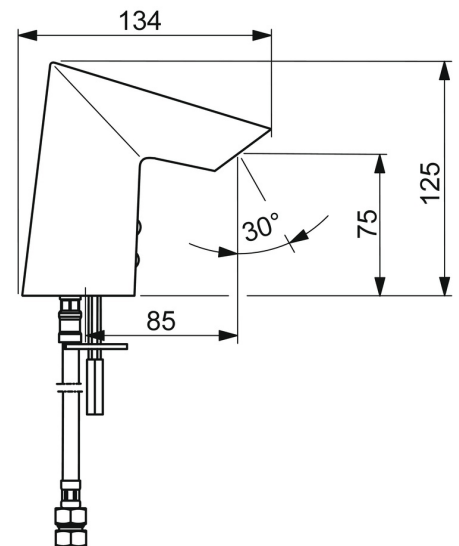

EAN: 4057304000058  
[static.hansa.com/65412000](http://static.hansa.com/65412000)

- Veřejně a poloveřejně
- Zásuvkový transformátor, Bezdotyková
- Stojánková
- Chrom
- Pevné výtokové rameno
- CACHÉ® aerátor umístěný přímo ve výtokovém rameni
- Rukojeť regulátoru teploty
- Nastavitelný omezovač teploty vody (součástí dodávky, možnost dodatečné instalace)
- Zpětný ventil (-y), Filtr(y) na nečistoty, Směšovací ventil pro ruční nastavení teploty
- Senzor se systémem Autofocus - automatické zaostřování, Elektromagnetický ventil řízený impulsem, Zdroj napájení
- Flexibilní připojovací hadice
- Bez odpadní soupravy, Bez otvoru na táhlo

### Technické vlastnosti

Velikost DN (jmenovitý rozměr) **DN15**  
 Zdroj teplé vody **max. +70°C**  
 Pracovní tlak **1-10 bar**  
 Velikost přípojky **G3/8**  
 Projection **85 mm**  
 Zabezpečení proti zpětnému toku (ČSN EN 1717) **EB**  
 Materiál **Mosaz/Plast**