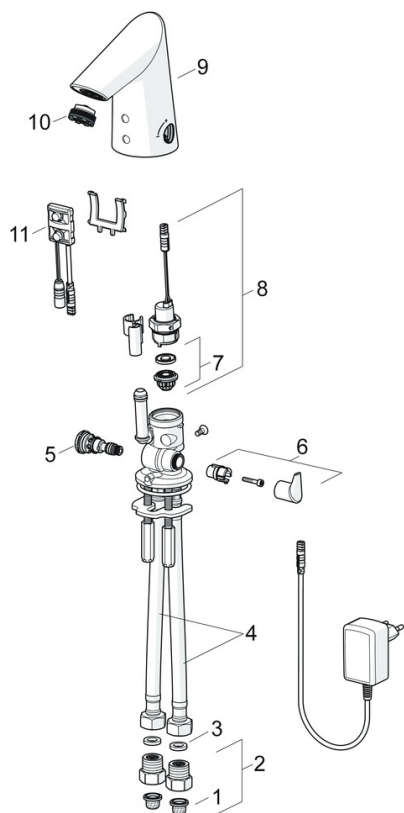

Náhradní díly

SP65412000

	Název	Kód
01	Čistící filtr	59914085
02	Zpětný ventil s filtrem	59914086
03	Těsnění, 8x14.3x2	59914087
04	Flexibilní hadička, L=375, G3/8-M10x1 (2pcs)	59914095
05	Regulátor teploty	59914089
06	Ovladač regulátoru teploty	59914092
07	Membrána elektromagnetického ventilu	1006500V
07	Upevňovací kroužek pro membránu Ukončeno	59914090
08	Elektromagnetický ventil, 6 V	59914091
09	Výtokové rameno	59914589
10	Aerator, M21.5x1, 5 l/min	59914094
11	Senzor, 12 V Ukončeno	59914098
11	Senzor, 6/9/12 V, Bluetooth	59914567
N.I.	Omezovač	59914106