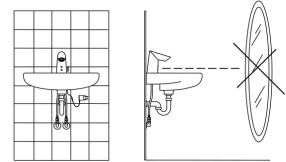

Technické údaje

Vlastnosti průtoku

Průtokové množství při 3 bar (s regulátorem průtoku) **4.8 l/min**

Technické vlastnosti

Velikost DN (jmenovitý rozměr) **DN15**
Zdroj teplé vody **max. +70°C**
Pracovní tlak **1-10 bar**
Velikost přípojky **G3/8**
Projection **85 mm**
Zabezpečení proti zpětnému toku (ČSN EN 1717) **EB**
Materiál **Mosaz/Plast**

Nastavení softwaru

Čas dotečení **2 s ± 1 s**
Max. doba průtoku **2 min**

Elektronické vlastnosti

Napájecí napětí **230 / 12 V**

Předpisy

EU Directive **C E Low Voltage Directive 2014/35/EU , EMC Directive 2014/30/EU , RoHS Directive 2011/65/EU**
Norma EN **EN 15091, ETSI EN 301 489-1 V1.9.2 , ETSI EN 300 328 v2.2.2 , EN 61000-6-1:2007 , EN 61000-6-3:2007+A1:2011+AC:2012 , EN 60335-1:2012+A11+A13+A14+A2+A15:2021, Part 19.11.4**
Třída ochrany **IP 55 / transformer IP 40**

Schválení a Prohlášení

Prohlášení o shodě **LVD**