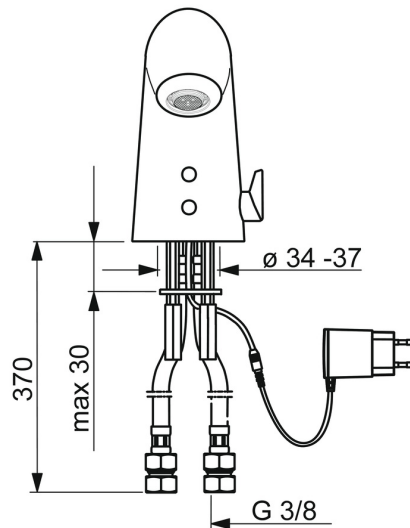

EAN: 4057304000058  
[static.hansa.com/65412000](http://static.hansa.com/65412000)

- Veřejně a poloveřejně
- Zásuvkový transformátor, Bezdotyková
- Stojánková
- Chrom
- Pevné výtokové rameno
- CACHÉ® aerátor umístěný přímo ve výtokovém rameni
- Rukojeť regulátoru teploty
- Nastavitelný omezovač teploty vody (součástí dodávky, možnost dodatečné instalace)
- Zpětný ventil (-y), Filtr(y) na nečistoty, Směšovací ventil pro ruční nastavení teploty
- Senzor se systémem Autofocus - automatické zaostřování, Elektromagnetický ventil řízený impulsem, Zdroj napájení
- Flexibilní připojovací hadice
- Bez odpadní soupravy, Bez otvoru na táhlo

### Technické vlastnosti

Velikost DN (jmenovitý rozměr) **DN15**  
 Zdroj teplé vody **max. +70°C**  
 Pracovní tlak **1-10 bar**  
 Velikost přípojky **G3/8**  
 Projection **85 mm**  
 Zabezpečení proti zpětnému toku (ČSN EN 1717) **EB**  
 Materiál **Mosaz/Plast**