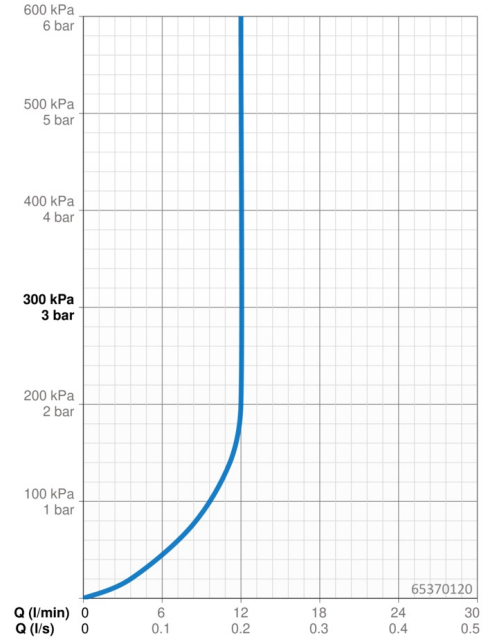

EAN: 4057304001024  
[static.hansa.com/65370120](http://static.hansa.com/65370120)

- Soluzioni doccia
- Montaggio a parete
- Cromo

- Doccetta a mano, Asta doccia, Supporto regolabile dell'asta doccia, Portasapone, Supporto doccetta, Flessibile doccia (1750 mm), Tecnologia di protezione anticalcare
- Normale - Getto d'acqua uniforme e morbido, Pioggia - Getto d'acqua uniforme e forte, Sensibile - Getto d'acqua delicato
- 3 getti

### Caratteristiche flusso

Portata 3 bar (con limitatore di flusso) **12.0 l/min**

### Caratteristiche tecniche

Misura DN (dimensione nominale) **DN15**  
 Fornitura di acqua calda **max. +65°C**  
 Pressione di esercizio **0.5-5 bar**  
 Misura della connessione **G1/2**  
 Diametro **22 mm**  
 Lunghezza / altezza **970 mm**  
 Materiale **Composite**