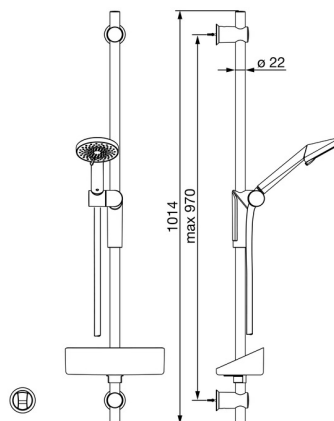

EAN: 4057304001024  
[static.hansa.com/65370120](http://static.hansa.com/65370120)

- Soluzioni doccia
- Montaggio a parete
- Cromo

- Doccetta a mano, Asta doccia, Supporto regolabile dell'asta doccia, Portasapone, Supporto doccetta, Flessibile doccia (1750 mm), Tecnologia di protezione anticalcare
- Normale - Getto d'acqua uniforme e morbido, Pioggia - Getto d'acqua uniforme e forte, Sensibile - Getto d'acqua delicato
- 3 getti

### Caratteristiche flusso

Portata 3 bar (con limitatore di flusso) **12.0 l/min**

### Caratteristiche tecniche

Misura DN (dimensione nominale) **DN15**  
 Fornitura di acqua calda **max. +65°C**  
 Pressione di esercizio **0.5-5 bar**  
 Misura della connessione **G1/2**  
 Diametro **22 mm**  
 Lunghezza / altezza **970 mm**  
 Materiale **Composite**

### SP65360120

	Nome	Codice
1	Cursore per asta doccia Cromo	59914147
2	Supporto a muro Cromo Fuori produzione	59914148