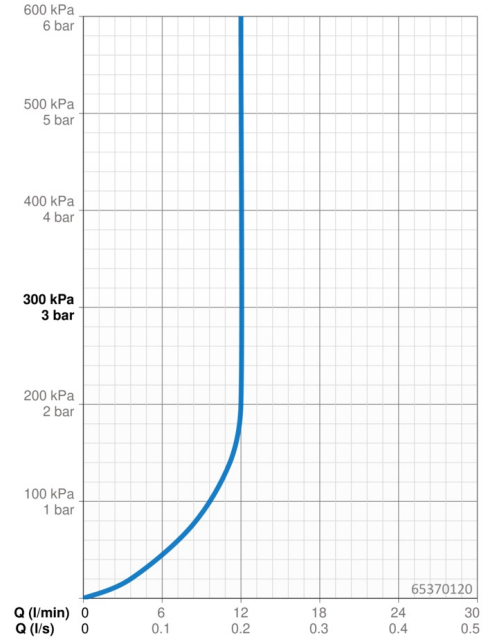

EAN: 4057304001024  
[static.hansa.com/65370120](http://static.hansa.com/65370120)

- Solutions de douche
- Montage mural
- Chrome
- Douchette, Barre de douche, Support de douchette réglable, Porte savon, Support de douchette, Flexible de douche (1750 mm), Technologie de protection anti calcaire
- Classique – Jet d'eau régulier et doux, Pluie - Jet d'eau régulier et puissant, Sensitif – Jet d'eau doux
- 3 jets

## Caractéristiques techniques

### Caractéristiques de débit

Débit à 3 bar (avec limiteur de débit) **12.0 l/min**

### Caractéristiques techniques

Taille DN (diamètre nominal) **DN15**  
 Alimentation en eau chaude **max. +65°C**  
 Pression de service **0.5-5 bar**  
 Taille de raccord **G1/2**  
 Diamètre **22 mm**  
 Longueur/hauteur **970 mm**  
 Matériau **Composite**