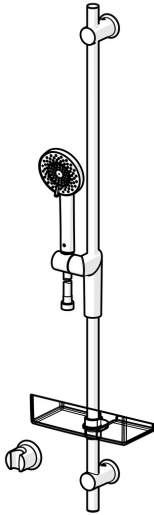

EAN: 4057304001024  
[static.hansa.com/65370120](http://static.hansa.com/65370120)

- Solutions de douche
- Montage mural
- Chrome
- Douchette, Barre de douche, Support de douchette réglable, Porte savon, Support de douchette, Flexible de douche (1750 mm), Technologie de protection anti calcaire
- Classique – Jet d'eau régulier et doux, Pluie - Jet d'eau régulier et puissant, Sensitif – Jet d'eau doux
- 3 jets

## Caractéristiques techniques

### Caractéristiques techniques

Taille DN (diamètre nominal) **DN15**  
 Alimentation en eau chaude **max. +65°C**  
 Pression de service **0.5-5 bar**  
 Taille de raccord **G1/2**  
 Diamètre **22 mm**  
 Longueur/hauteur **970 mm**  
 Matériau **Composite**

## Pièces de rechange