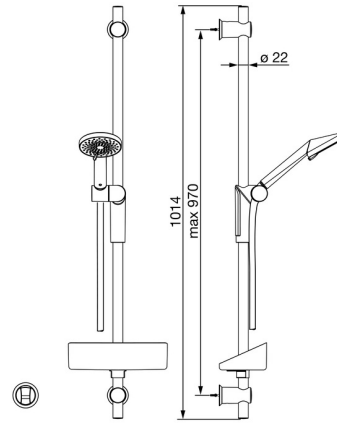

EAN: 4057304001024  
[static.hansa.com/65370120](http://static.hansa.com/65370120)

- Solutions de douche
- Montage mural
- Chrome
- Douchette, Barre de douche, Support de douchette réglable, Porte savon, Support de douchette, Flexible de douche (1750 mm), Technologie de protection anti calcaire
- Classique – Jet d'eau régulier et doux, Pluie - Jet d'eau régulier et puissant, Sensitif – Jet d'eau doux
- 3 jets

### Caractéristiques techniques

Taille DN (diamètre nominal) **DN15**  
 Alimentation en eau chaude **max. +65°C**  
 Pression de service **0.5-5 bar**  
 Taille de raccord **G1/2**  
 Diamètre **22 mm**  
 Longueur/hauteur **970 mm**  
 Matériau **Composite**

## Pièces de rechange