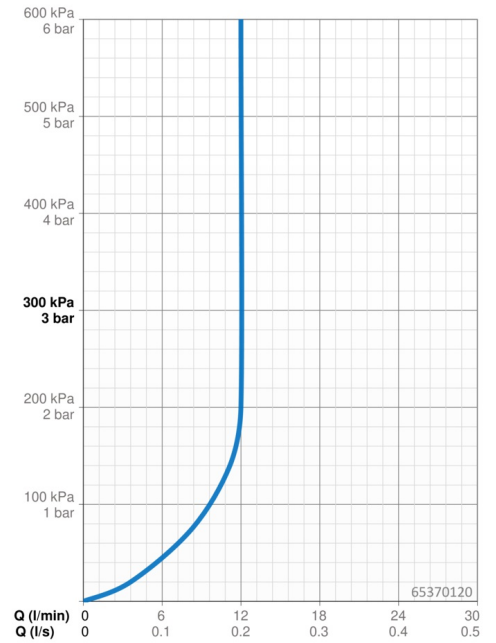

EAN: 4057304001024
static.hansa.com/65370120

- Dusche
- Wandmontage
- Chrom
- Handbrause, Brausestange, Verstellbare Brausestangehalterung, Seifenschale, Brausehalter, Brauseschlauch (1750 mm), Anti-Kalk-Technik
- Normal - Gleichmäßiger und weicher Wasserstrahl, Regenstrahl - Gleichmäßiger und starker Wasserstrahl, Sensitiv - Sanfter Wasserstrahl
- 3-strahlig

Technische Daten

Durchflusseigenschaften

Durchfluss bei 3 bar (mit Durchflussregler) **12.0 l/min**

Technische Eigenschaften

DN-Größe (Nennmaß) **DN15**
 Warmwasserversorgung **max. +65°C**
 Arbeitsdruck **0.5-5 bar**
 Anschlussgröße **G1/2**
 Durchmesser **22 mm**
 Länge / Höhe **970 mm**
 Werkstoff **Verbundwerkstoff**