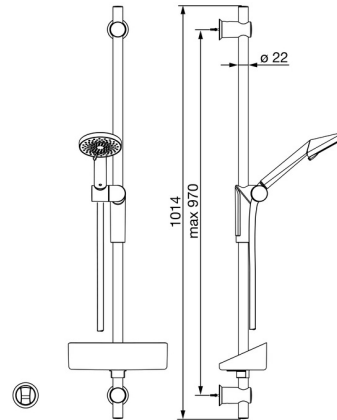

EAN: 4057304001024
static.hansa.com/65370120

- Dusche
- Wandmontage
- Chrom
- Handbrause, Brausestange, Verstellbare Brausestangehalterung, Seifenschale, Brausehalter, Brauseschlauch (1750 mm), Anti-Kalk-Technik
- Normal - Gleichmäßiger und weicher Wasserstrahl, Regenstrahl - Gleichmäßiger und starker Wasserstrahl, Sensitiv - Sanfter Wasserstrahl
- 3-strahlig

Technische Daten

Durchflusseigenschaften

Durchfluss bei 3 bar (mit Durchflussregler) **12.0 l/min**

Technische Eigenschaften

DN-Größe (Nennmaß) **DN15**
 Warmwasserversorgung **max. +65°C**
 Arbeitsdruck **0.5-5 bar**
 Anschlussgröße **G1/2**
 Durchmesser **22 mm**
 Länge / Höhe **970 mm**
 Werkstoff **Verbundwerkstoff**