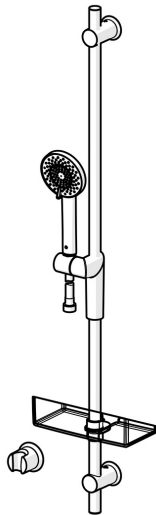

EAN: 4057304001024
static.hansa.com/65370120

- Dusche
- Wandmontage
- Chrom
- Handbrause, Brausestange, Verstellbare Brausestangehalterung, Seifenschale, Brausehalter, Brauseschlauch (1750 mm), Anti-Kalk-Technik
- Normal - Gleichmäßiger und weicher Wasserstrahl, Regenstrahl - Gleichmäßiger und starker Wasserstrahl, Sensitiv - Sanfter Wasserstrahl
- 3-strahlig

Technische Daten

Durchflusseigenschaften

Durchfluss bei 3 bar (mit Durchflussregler) **12.0 l/min**

Technische Eigenschaften

DN-Größe (Nennmaß) **DN15**
 Warmwasserversorgung **max. +65°C**
 Arbeitsdruck **0.5-5 bar**
 Anschlussgröße **G1/2**
 Durchmesser **22 mm**
 Länge / Höhe **970 mm**
 Werkstoff **Verbundwerkstoff**