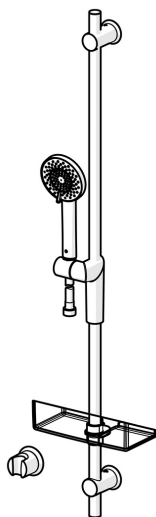

EAN: 4057304001024
static.hansa.com/65370120

- Řešení pro sprchy
 - Montáž na zeď
 - Chrom
- Ruční sprcha, Sprchová tyč, Sprchová tyč s nastavitelnou roztečí úchytů, Mýdelník, Držák sprchy, Sprchová hadice (1750 mm), Technologie proti usazeninám (snadno se čistí)
 - Normální - Rovnoměrný a jemný proud vody, Děšť - Rovnoměrný a silný proud vody, Sensitive - Jemný proud vody
 - 3 proudy

Technické údaje

Vlastnosti průtoku

Průtokové množství při 3 bar (s regulátorem průtoku) **12.0 l/min**

Technické vlastnosti

Velikost DN (jmenovitý rozměr) **DN15**
 Zdroj teplé vody **max. +65°C**
 Pracovní tlak **0.5-5 bar**
 Velikost přípojky **G1/2**
 Průměr **22 mm**
 Délka/výška **970 mm**
 Materiál **Kompozit**

Náhradní díly

SP65360120

	Název	Kód
1	Jezdec sprchy	59914147
2	Držák Ukončeno	59914148