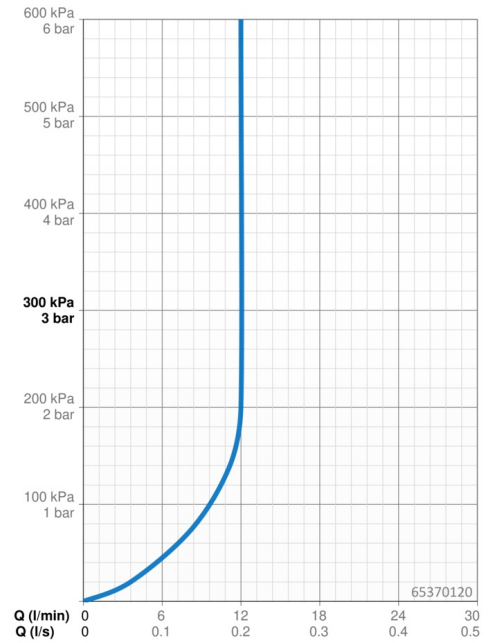

EAN: 4057304001024
static.hansa.com/65370120

- Řešení pro sprchy
 - Montáž na zeď
 - Chrom
- Ruční sprcha, Sprchová tyč, Sprchová tyč s nastavitelnou roztečí úchytů, Mýdelník, Držák sprchy, Sprchová hadice (1750 mm), Technologie proti usazeninám (snadno se čistí)
 - Normální - Rovnoměrný a jemný proud vody, Děšť - Rovnoměrný a silný proud vody, Sensitive - Jemný proud vody
 - 3 proudy

Technické údaje

Vlastnosti průtoku

Průtokové množství při 3 bar (s regulátorem průtoku) **12.0 l/min**

Technické vlastnosti

Velikost DN (jmenovitý rozměr) **DN15**
 Zdroj teplé vody **max. +65°C**
 Pracovní tlak **0.5-5 bar**
 Velikost přípojky **G1/2**
 Průměr **22 mm**
 Délka/výška **970 mm**
 Materiál **Kompozit**