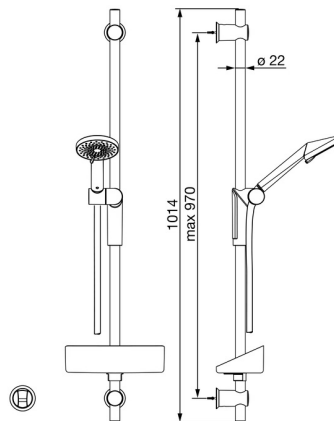

EAN: 4057304001024
static.hansa.com/65370120

- Řešení pro sprchy
 - Montáž na zeď
 - Chrom
- Ruční sprcha, Sprchová tyč, Sprchová tyč s nastavitelnou roztečí úchytů, Mýdelník, Držák sprchy, Sprchová hadice (1750 mm), Technologie proti usazeninám (snadno se čistí)
 - Normální - Rovnoměrný a jemný proud vody, Děšť - Rovnoměrný a silný proud vody, Sensitive - Jemný proud vody
 - 3 proudy

Technické údaje

Vlastnosti průtoku

Průtokové množství při 3 bar (s regulátorem průtoku) **12.0 l/min**

Technické vlastnosti

Velikost DN (jmenovitý rozměr) **DN15**
 Zdroj teplé vody **max. +65°C**
 Pracovní tlak **0.5-5 bar**
 Velikost přípojky **G1/2**
 Průměr **22 mm**
 Délka/výška **970 mm**
 Materiál **Kompozit**

Náhradní díly

SP65360120

	Název	Kód
1	Jezdec sprchy	59914147
2	Držák Ukončeno	59914148