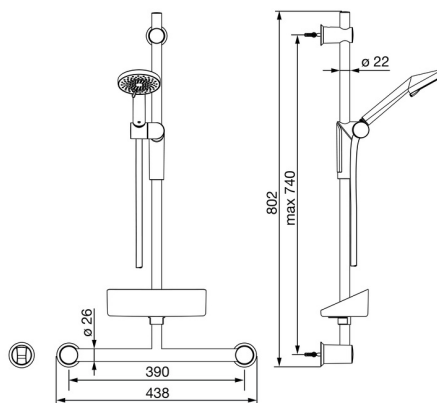

EAN: 4015474273474  
[static.hansa.com/65360320](http://static.hansa.com/65360320)

- Riešenia pre sprchy
- Nástenná montáž
- Chróm
- Ručná sprcha, Sprchová tyč, Sprchová tyč s nastaviteľnou roztečou úchytov, Mydelník, Držiak sprchy, Sprchová hadica (1750 mm), Technológia proti usadeninám (ľahko sa čistí)
- Normálny - Rovnomerný a jemný prúd vody, Dážď - Rovnomerný a silný prúd vody, Senzitívny - Jemný prúd vody
- 3-prúdová

### Technické vlastnosti

Dodávka teplej vody **max. +65°C**  
 Pracovný tlak **0.5-5 bar**  
 Spojovacia veľkosť **G1/2**  
 Priemer **22 mm**  
 Dĺžka / Výška **740 mm**

### SP65360120

	Názov	Kód
1	Jazdec/nosič sprchy	59914147
2	Držiak Ukončené	59914148