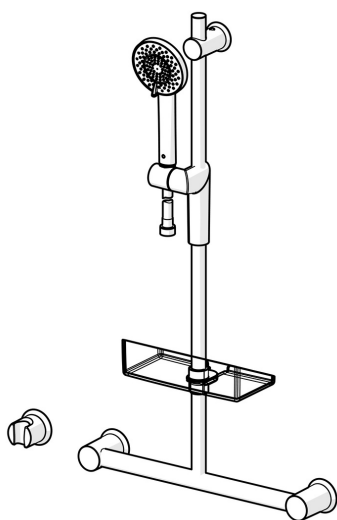

EAN: 4015474273474  
[static.hansa.com/65360320](http://static.hansa.com/65360320)

- Riešenia pre sprchy
- Nástenná montáž
- Chróm
- Ručná sprcha, Sprchová tyč, Sprchová tyč s nastaviteľnou roztečou úchytov, Mydelník, Držiak sprchy, Sprchová hadica (1750 mm), Technológia proti usadeninám (ľahko sa čistí)
- Normálny - Rovnomerný a jemný prúd vody, Dážď - Rovnomerný a silný prúd vody, Senzitívny - Jemný prúd vody
- 3-prúdová

### Technické vlastnosti

Dodávka teplej vody **max. +65°C**  
 Pracovný tlak **0.5-5 bar**  
 Spojovacia veľkosť **G1/2**  
 Priemer **22 mm**  
 Dĺžka / Výška **740 mm**

### SP65360120

	Názov	Kód
1	Jazdec/nosič sprchy	59914147
2	Držiak Ukončené	59914148