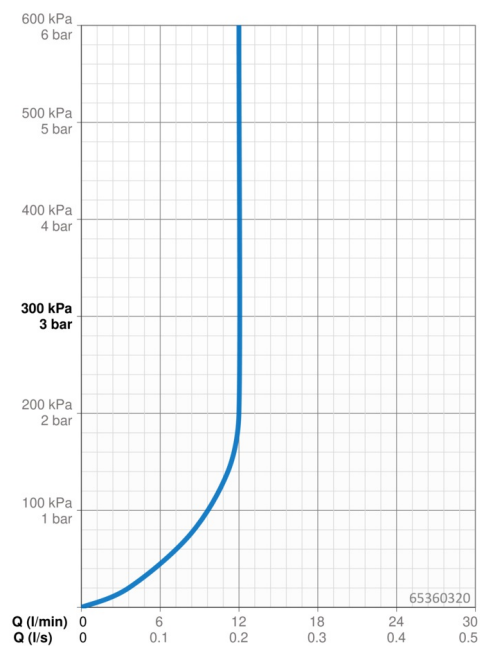

EAN: 4015474273474  
[static.hansa.com/65360320](http://static.hansa.com/65360320)

- Riešenia pre sprchy
- Nástenná montáž
- Chróm
- Ručná sprcha, Sprchová tyč, Sprchová tyč s nastaviteľnou roztečou úchytov, Mydelník, Držiak sprchy, Sprchová hadica (1750 mm), Technológia proti usadeninám (ľahko sa čistí)
- Normálny - Rovnomerný a jemný prúd vody, Dážď - Rovnomerný a silný prúd vody, Senzitívny - Jemný prúd vody
- 3-prúdová

### Vlastnosti prietoku

Prietok pri tlaku 3 bar (s ovládačom prietoku) **12.0 l/min**

### Technické vlastnosti

Dodávka teplej vody **max. +65°C**  
 Pracovný tlak **0.5-5 bar**  
 Spojovacia veľkosť **G1/2**  
 Priemer **22 mm**  
 Dĺžka / Výška **740 mm**