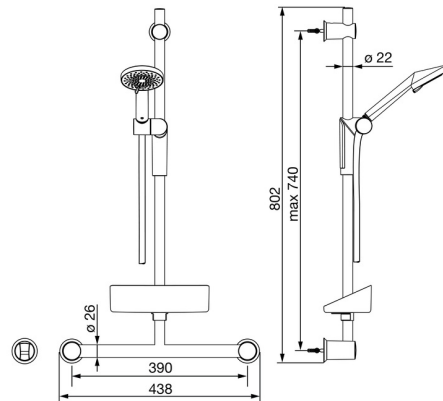

EAN: 4015474273474
static.hansa.com/65360320

- Douche oplossingen
- Wandmontage
- Chrom
- Handdouche, Glijstang, Verstelbare bevestiging glijstang, Zeepschaal, Douchehouder, Doucheslang (1750 mm), Beschermtechnologie tegen kalkaanslag
- Normaal – gelijkmatige en zachte waterstroom, Regen – gelijkmatige en sterke waterstroom, Sensitief – zachte waterstroom
- 3-stralig

Technische gegevens

Doorstromingseigenschappen

Doorstroomhoeveelheid bij 3 bar (met debietregelaar) **12.0 l/min**

Technische eigenschappen

Warmwatertoevoer **max. +65°C**
 Werkdruk **0.5-5 bar**
 Aansluitmaat **G1/2**
 Diameter **22 mm**
 Lengte / Hoogte **740 mm**

Reserveonderdelen

SP65360120

	Naam	Code
1	Schuifstuk Chroom	59914147
2	Muurhaak Chroom Stopgezet	59914148