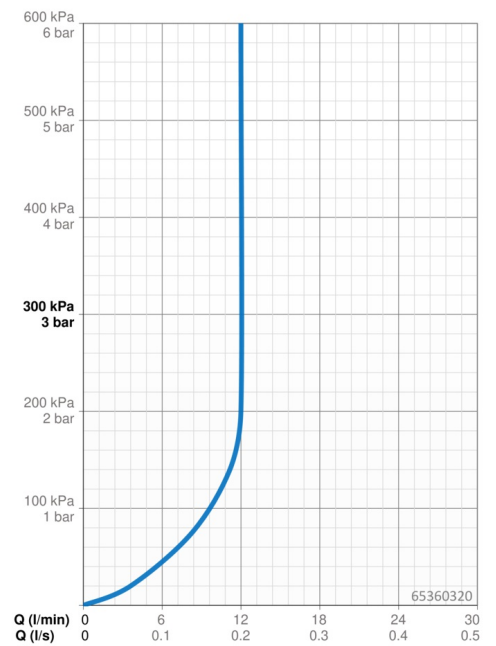

EAN: 4015474273474
static.hansa.com/65360320

- Douche oplossingen
- Wandmontage
- Chrom
- Handdouche, Glijstang, Verstelbare bevestiging glijstang, Zeepschaal, Douchehouder, Doucheslang (1750 mm), Beschermtechnologie tegen kalkaanslag
- Normaal – gelijkmatige en zachte waterstroom, Regen – gelijkmatige en sterke waterstroom, Sensitief – zachte waterstroom
- 3-stralig

Technische gegevens

Doorstromingseigenschappen

Doorstroomhoeveelheid bij 3 bar (met debietregelaar) **12.0 l/min**

Technische eigenschappen

Warmwatertoevoer **max. +65°C**
 Werkdruk **0.5-5 bar**
 Aansluitmaat **G1/2**
 Diameter **22 mm**
 Lengte / Hoogte **740 mm**