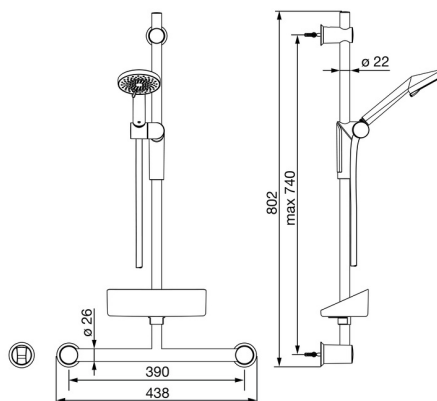

EAN: 4015474273474
static.hansa.com/65360320

- Soluzioni doccia
- Montaggio a parete
- Cromo

- Doccetta a mano, Asta doccia, Supporto regolabile dell'asta doccia, Portasapone, Supporto doccetta, Flessibile doccia (1750 mm), Tecnologia di protezione anticalcare
- Normale - Getto d'acqua uniforme e morbido, Pioggia - Getto d'acqua uniforme e forte, Sensibile - Getto d'acqua delicato
- 3 getti

Dati tecnici

Caratteristiche flusso

Portata 3 bar (con limitatore di flusso) **12.0 l/min**

Caratteristiche tecniche

Fornitura di acqua calda **max. +65°C**
 Pressione di esercizio **0.5-5 bar**
 Misura della connessione **G1/2**
 Diametro **22 mm**
 Lunghezza / altezza **740 mm**

Parti di ricambio

SP65360120

	Nome	Codice
1	Cursore per asta doccia Cromo	59914147
2	Supporto a muro Cromo Fuori produzione	59914148