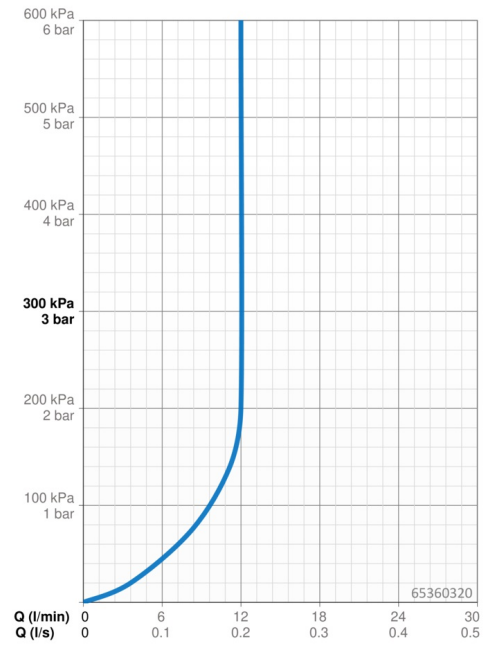

EAN: 4015474273474
static.hansa.com/65360320

- Soluzioni doccia
- Montaggio a parete
- Cromo

- Doccetta a mano, Asta doccia, Supporto regolabile dell'asta doccia, Portasapone, Supporto doccetta, Flessibile doccia (1750 mm), Tecnologia di protezione anticalcare
- Normale - Getto d'acqua uniforme e morbido, Pioggia - Getto d'acqua uniforme e forte, Sensibile - Getto d'acqua delicato
- 3 getti

Dati tecnici

Caratteristiche flusso

Portata 3 bar (con limitatore di flusso) **12.0 l/min**

Caratteristiche tecniche

Fornitura di acqua calda **max. +65°C**
 Pressione di esercizio **0.5-5 bar**
 Misura della connessione **G1/2**
 Diametro **22 mm**
 Lunghezza / altezza **740 mm**