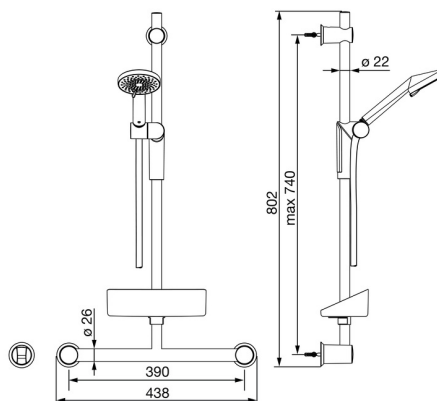

EAN: 4015474273474
static.hansa.com/65360320

- Solutions de douche
 - Montage mural
 - Chrome
- Douchette, Barre de douche, Support de douchette réglable, Porte savon, Support de douchette, Flexible de douche (1750 mm), Technologie de protection anti calcaire
 - Classique – Jet d'eau régulier et doux, Pluie - Jet d'eau régulier et puissant, Sensitif – Jet d'eau doux
 - 3 jets

Caractéristiques techniques

Caractéristiques de débit

Débit à 3 bar (avec limiteur de débit) **12.0 l/min**

Caractéristiques techniques

Alimentation en eau chaude **max. +65°C**
 Pression de service **0.5-5 bar**
 Taille de raccord **G1/2**
 Diamètre **22 mm**
 Longueur/hauteur **740 mm**

Pièces de rechange

SP65360120

	Nom	Code
1	Curseur pour barre	59914147
2	Support mural Arrêté	59914148