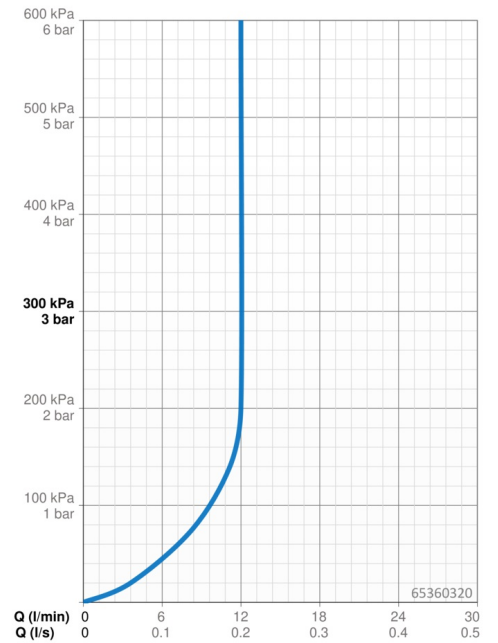

EAN: 4015474273474
static.hansa.com/65360320

- Solutions de douche
 - Montage mural
 - Chrome
- Douchette, Barre de douche, Support de douchette réglable, Porte savon, Support de douchette, Flexible de douche (1750 mm), Technologie de protection anti calcaire
 - Classique – Jet d'eau régulier et doux, Pluie - Jet d'eau régulier et puissant, Sensitif – Jet d'eau doux
 - 3 jets

Caractéristiques techniques

Caractéristiques de débit

Débit à 3 bar (avec limiteur de débit) **12.0 l/min**

Caractéristiques techniques

Alimentation en eau chaude **max. +65°C**
 Pression de service **0.5-5 bar**
 Taille de raccord **G1/2**
 Diamètre **22 mm**
 Longueur/hauteur **740 mm**