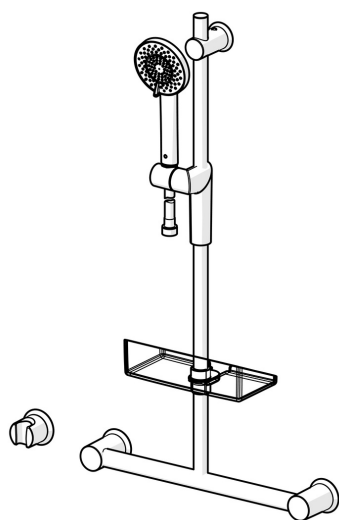

EAN: 4015474273474
static.hansa.com/65360320

- Solutions de douche
 - Montage mural
 - Chrome
- Douchette, Barre de douche, Support de douchette réglable, Porte savon, Support de douchette, Flexible de douche (1750 mm), Technologie de protection anti calcaire
 - Classique – Jet d'eau régulier et doux, Pluie - Jet d'eau régulier et puissant, Sensitif – Jet d'eau doux
 - 3 jets

Caractéristiques techniques

Caractéristiques de débit

Débit à 3 bar (avec limiteur de débit) **12.0 l/min**

Caractéristiques techniques

Alimentation en eau chaude **max. +65°C**
 Pression de service **0.5-5 bar**
 Taille de raccord **G1/2**
 Diamètre **22 mm**
 Longueur/hauteur **740 mm**

Pièces de rechange

SP65360120

	Nom	Code
1	Curseur pour barre	59914147
2	Support mural Arrêté	59914148