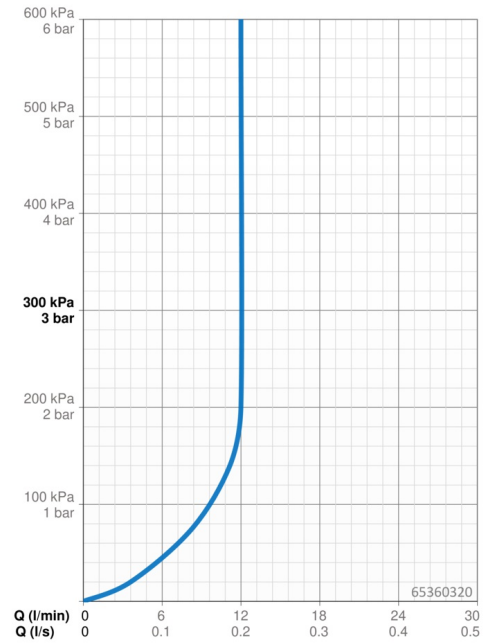

EAN: 4015474273474
static.hansa.com/65360320

- Dusche
- Wandmontage
- Chrom
- Handbrause, Brausestange, Verstellbare Brausestangehalterung, Seifenschale, Brausehalter, Brauseschlauch (1750 mm), Anti-Kalk-Technik
- Normal – Gleichmäßiger und weicher Wasserstrahl, Regenstrahl – Gleichmäßiger und starker Wasserstrahl, Sensitiv – Sanfter Wasserstrahl
- Stützgriff bis 100 kg belastbar; Armatur ist GGT geprüft Benutzertest GUT
- 3-strahlig

Technische Daten

Durchflusseigenschaften

Durchfluss bei 3 bar (mit Durchflussregler) **12.0 l/min**

Technische Eigenschaften

Warmwasserversorgung **max. +65°C**
 Arbeitsdruck **0.5-5 bar**
 Anschlussgröße **G1/2**
 Durchmesser **22 mm**
 Länge / Höhe **740 mm**