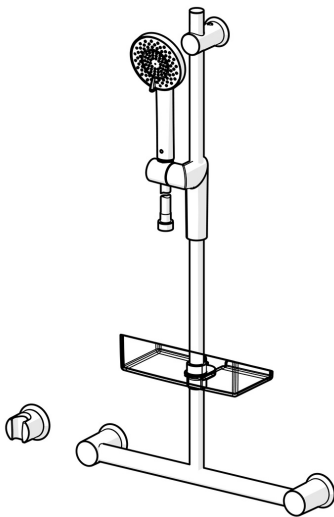

EAN: 4015474273474
static.hansa.com/65360320

- Dusche
- Wandmontage
- Chrom
- Handbrause, Brausestange, Verstellbare Brausestangehalterung, Seifenschale, Brausehalter, Brauseschlauch (1750 mm), Anti-Kalk-Technik
- Normal – Gleichmäßiger und weicher Wasserstrahl, Regenstrahl – Gleichmäßiger und starker Wasserstrahl, Sensitiv – Sanfter Wasserstrahl
- Stützgriff bis 100 kg belastbar; Armatur ist GGT geprüft Benutzertest GUT
- 3-strahlig

Technische Daten

Durchflusseigenschaften

Durchfluss bei 3 bar (mit Durchflussregler) **12.0 l/min**

Technische Eigenschaften

Warmwasserversorgung **max. +65°C**
 Arbeitsdruck **0.5-5 bar**
 Anschlussgröße **G1/2**
 Durchmesser **22 mm**
 Länge / Höhe **740 mm**

Ersatzteile

SP65360120

	Name	Art.-Nr.
1	Schieber für Wandstange	59914147
2	Wandhalterung Ausgelaufen	59914148