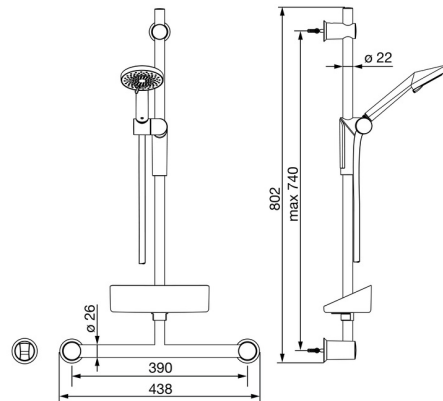

EAN: 4015474273474
static.hansa.com/65360320

- Dusche
- Wandmontage
- Chrom
- Handbrause, Brausestange, Verstellbare Brausestangehalterung, Seifenschale, Brausehalter, Brauseschlauch (1750 mm), Anti-Kalk-Technik
- Normal – Gleichmäßiger und weicher Wasserstrahl, Regenstrahl – Gleichmäßiger und starker Wasserstrahl, Sensitiv – Sanfter Wasserstrahl
- Stützgriff bis 100 kg belastbar; Armatur ist GGT geprüft Benutzertest GUT
- 3-strahlig

Technische Daten

Durchflusseigenschaften

Durchfluss bei 3 bar (mit Durchflussregler) **12.0 l/min**

Technische Eigenschaften

Warmwasserversorgung **max. +65°C**
 Arbeitsdruck **0.5-5 bar**
 Anschlussgröße **G1/2**
 Durchmesser **22 mm**
 Länge / Höhe **740 mm**