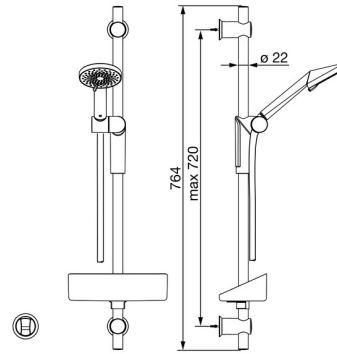

EAN: 4057304014482
static.hansa.com/6536012033

- Riešenia pre sprchy
- Nástenná montáž
- Čierna matná
- Ručná sprcha, Sprchová tyč, Sprchová tyč s nastaviteľnou roztečou úchytov, Mydelník, Držiak sprchy, Sprchová hadica (1750 mm)
- 3-prúdová

Technické údaje

Technické vlastnosti

Dodávka teplej vody	max. +65°C
Pracovný tlak	0.5-5 bar
Spojovacia veľkosť	G1/2

Predpisy

Norma EN	EN 1112, EN 1113
----------	-------------------------

Schválenia a Prehlásenia