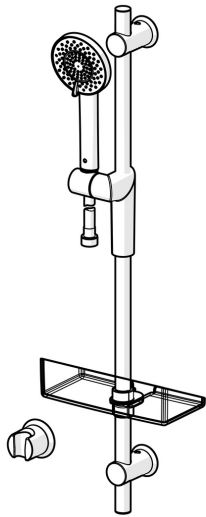

EAN: 4057304014482
static.hansa.com/6536012033

- Riešenia pre sprchy
- Nástenná montáž
- Čierna matná
- Ručná sprcha, Sprchová tyč, Sprchová tyč s nastaviteľnou roztečou úchytov, Mydelník, Držiak sprchy, Sprchová hadica (1750 mm)
- 3-prúdová

Technické údaje

Technické vlastnosti

Dodávka teplej vody	max. +65°C
Pracovný tlak	0.5-5 bar
Spojovacia veľkosť	G1/2

Predpisy

Norma EN	EN 1112, EN 1113
----------	-------------------------

Schválenia a Prehlásenia