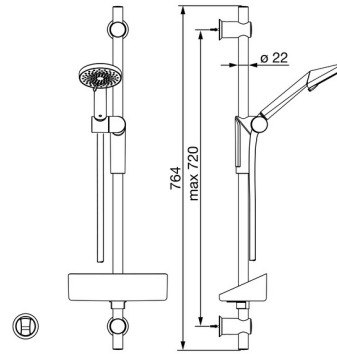

EAN: 4057304014482  
[static.hansa.com/6536012033](http://static.hansa.com/6536012033)

- Douche oplossingen
- Wandmontage
- Mat zwart
- Handdouche, Glijstang, Verstelbare bevestiging glijstang, Zeepschaal, Douchehouder, Doucheslang (1750 mm)
- 3-stralig

### Technische eigenschappen

|                  |                   |
|------------------|-------------------|
| Warmwatertoevoer | <b>max. +65°C</b> |
| Werkdruk         | <b>0.5-5 bar</b>  |
| Aansluitmaat     | <b>G1/2</b>       |