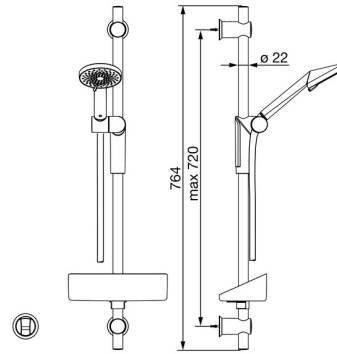

EAN: 4057304014482
static.hansa.com/6536012033

- Soluzioni doccia
- Montaggio a parete
- Nero opaco
- Doccetta a mano, Asta doccia, Supporto regolabile dell'asta doccia, Portasapone, Supporto doccetta, Flessibile doccia (1750 mm)
- 3 getti

Dati tecnici

Caratteristiche tecniche

Fornitura di acqua calda	max. +65°C
Pressione di esercizio	0.5-5 bar
Misura della connessione	G1/2

Norme

Standard EN	EN 1112, EN 1113
-------------	-------------------------