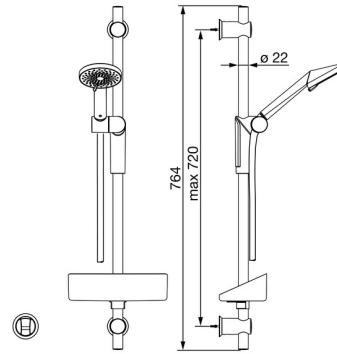

EAN: 4057304014482  
[static.hansa.com/6536012033](http://static.hansa.com/6536012033)

- Solutions de douche
- Montage mural
- Mat noir
- Douchette, Barre de douche, Support de douchette réglable, Porte savon, Support de douchette, Flexible de douche (1750 mm)
- 3 jets

### Caractéristiques techniques

Alimentation en eau chaude	max. +65°C
Pression de service	0.5-5 bar
Taille de raccord	G1/2