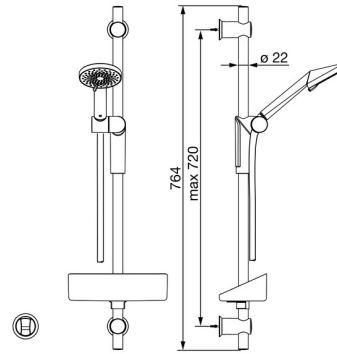

EAN: 4057304014482
static.hansa.com/6536012033

- Dusche
- Wandmontage
- Matt-Schwarz
- Handbrause, Brausestange, Verstellbare Brausestangehalterung, Seifenschale, Brausehalter, Brauseschlauch (1750 mm)
- 3-strahlig

Technische Daten

Technische Eigenschaften

Warmwasserversorgung	max. +65°C
Arbeitsdruck	0.5-5 bar
Anschlussgröße	G1/2

Vorschriften

EN Standard	EN 1112, EN 1113
-------------	------------------

Zulassungen und Deklarationen