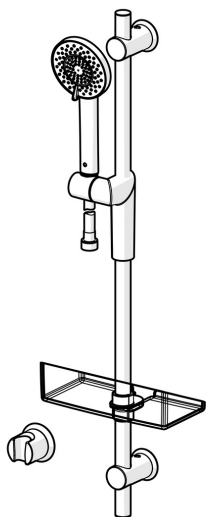

EAN: 4057304014482
static.hansa.com/6536012033

- Řešení pro sprchy
- Montáž na zeď
- Černá matná
- Ruční sprcha, Sprchová tyč, Sprchová tyč s nastavitelnou roztečí úchytů, Mýdelník, Držák sprchy, Sprchová hadice (1750 mm)
- 3 proudy

Technické údaje

Technické vlastnosti

Zdroj teplé vody	max. +65°C
Pracovní tlak	0.5-5 bar
Velikost přípojky	G1/2

Předpisy

Norma EN	EN 1112, EN 1113
----------	-------------------------

Schválení a Prohlášení