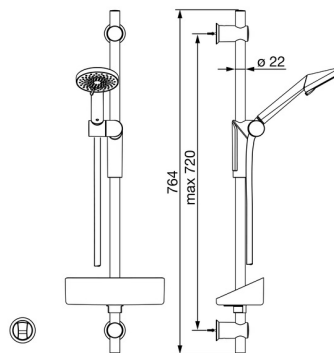

EAN: 4057304014482
static.hansa.com/6536012033

- Řešení pro sprchy
- Montáž na zeď
- Černá matná
- Ruční sprcha, Sprchová tyč, Sprchová tyč s nastavitelnou roztečí úchytů, Mýdelník, Držák sprchy, Sprchová hadice (1750 mm)
- 3 proudy

Technické údaje

Technické vlastnosti

Zdroj teplé vody	max. +65°C
Pracovní tlak	0.5-5 bar
Velikost přípojky	G1/2

Předpisy

Norma EN	EN 1112, EN 1113
----------	-------------------------

Schválení a Prohlášení