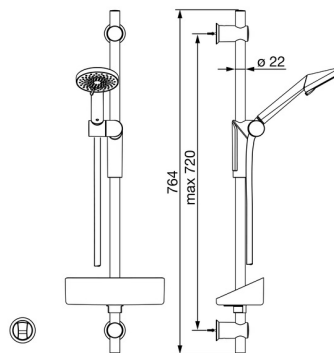

Technické údaje

Technické vlastnosti

Dodávka teplej vody	max. +65°C
Pracovný tlak	0.5-5 bar
Spojovacia veľkosť	G1/2