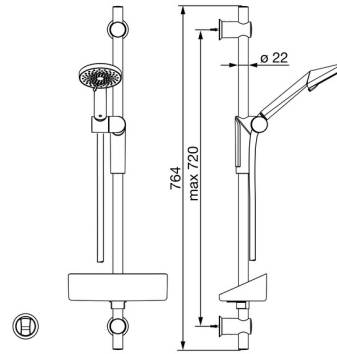

EAN: 4015474273467
static.hansa.com/65360120

- Douche oplossingen
- Wandmontage
- Chroom
- Zeepschaal

Technische gegevens

Technische eigenschappen

Warmwatertoevoer	max. +65°C
Werkdruk	0.5-5 bar
Aansluitmaat	G1/2

Reserveonderdelen

SP65360120

	Naam	Code
1	Schuifstuk Chroom	59914147
2	Muurhaak Chroom Stopgezet	59914148