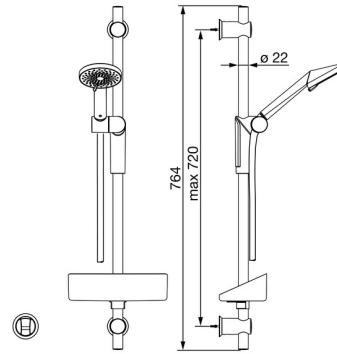

EAN: 4015474273467
static.hansa.com/65360120

- Solutions de douche
- Montage mural
- Chrome
- Porte savon

Caractéristiques techniques

Caractéristiques techniques

Alimentation en eau chaude	max. +65°C
Pression de service	0.5-5 bar
Taille de raccord	G1/2

Pièces de rechange

SP65360120

	Nom	Code
1	Curseur pour barre	59914147
2	Support mural Arrêté	59914148