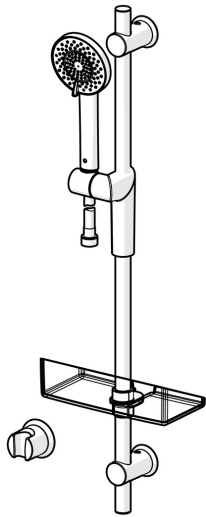

EAN: 4015474273467
static.hansa.com/65360120

- Solutions de douche
- Montage mural
- Chrome
- Porte savon

Caractéristiques techniques

Caractéristiques techniques

Alimentation en eau chaude	max. +65°C
Pression de service	0.5-5 bar
Taille de raccord	G1/2

Pièces de rechange

SP65360120

	Nom	Code
1	Curseur pour barre	59914147
2	Support mural Arrêté	59914148