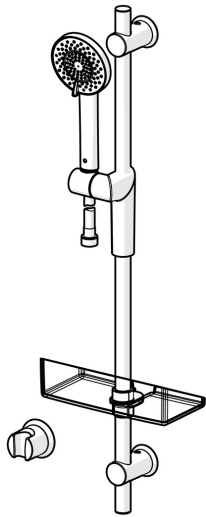

EAN: 4015474273467
static.hansa.com/65360120

- Dusche
- Wandmontage
- Chrom
- Seifenschale

Technische Daten

Technische Eigenschaften

Warmwasserversorgung	max. +65°C
Arbeitsdruck	0.5-5 bar
Anschlussgröße	G1/2

Ersatzteile

SP65360120

	Name	Art.-Nr.
1	Schieber für Wandstange	59914147
2	Wandhalterung Ausgelaufen	59914148