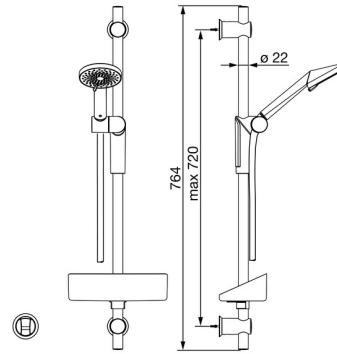

EAN: 4015474273467
static.hansa.com/65360120

- Dusche
- Wandmontage
- Chrom
- Seifenschale

Technische Daten

Technische Eigenschaften

Warmwasserversorgung	max. +65°C
Arbeitsdruck	0.5-5 bar
Anschlussgröße	G1/2

Ersatzteile

SP65360120

	Name	Art.-Nr.
1	Schieber für Wandstange	59914147
2	Wandhalterung Ausgelaufen	59914148