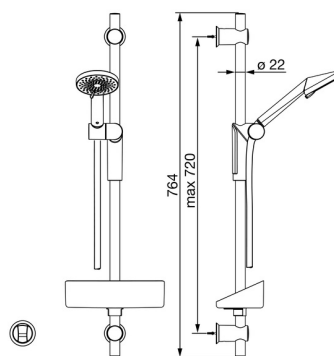

EAN: 4015474273467
static.hansa.com/65360120

- Řešení pro sprchy
- Montáž na zeď
- Chrom
- Mýdelník

Technické údaje

Technické vlastnosti

Zdroj teplé vody	max. +65°C
Pracovní tlak	0.5-5 bar
Velikost přípojky	G1/2

Náhradní díly

SP65360120

	Název	Kód
1	Jezdec sprchy	59914147
2	Držák Ukončeno	59914148