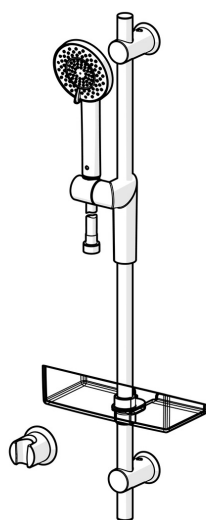

EAN: 4015474273467
static.hansa.com/65360120

- Řešení pro sprchy
- Montáž na zeď
- Chrom
- Mýdelník

Technické údaje

Technické vlastnosti

Zdroj teplé vody	max. +65°C
Pracovní tlak	0.5-5 bar
Velikost přípojky	G1/2

Náhradní díly

SP65360120

	Název	Kód
1	Jezdec sprchy	59914147
2	Držák Ukončeno	59914148