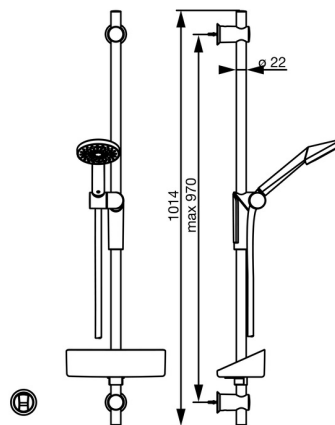

EAN: 4057304001154
static.hansa.com/65350110

- Riešenia pre sprchy
- Nástenná montáž
- Chróm
- Sprchová hadica (1750 mm), Sprchová tyč s nastaviteľnou roztečou úchytov, Mydelník, Držiak sprchy, Technológia proti usadeninám (ľahko sa čistí)
- 1-prúdová

Technické údaje

Technické vlastnosti

Dodávka teplej vody	max. +65°C
Pracovný tlak	0.5-5 bar
Spojovacia veľkosť	G1/2
Dĺžka / Výška	970 mm

Náhradné diely

SP65360120

	Názov	Kód
1	Jazdec/nosič sprchy	59914147
2	Držiak Ukončené	59914148