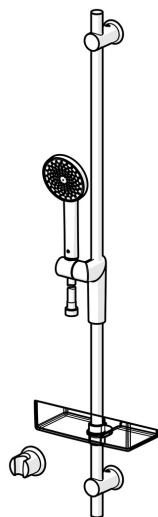

EAN: 4057304001154
static.hansa.com/65350110

- Riešenia pre sprchy
- Nástenná montáž
- Chróm
- Sprchová hadica (1750 mm), Sprchová tyč s nastaviteľnou roztečou úchytov, Mydelník, Držiak sprchy, Technológia proti usadeninám (ľahko sa čistí)
- 1-prúdová

Technické údaje

Technické vlastnosti

Dodávka teplej vody	max. +65°C
Pracovný tlak	0.5-5 bar
Spojovacia veľkosť	G1/2
Dĺžka / Výška	970 mm

Náhradné diely

SP65360120

	Názov	Kód
1	Jazdec/nosič sprchy	59914147
2	Držiak Ukončené	59914148