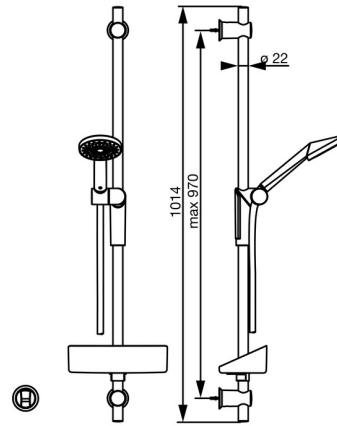

EAN: 4057304001154
static.hansa.com/65350110

- Douche oplossingen
- Wandmontage
- Chrom
- Doucheslang (1750 mm), Verstelbare bevestiging glijstang, Zeepschaal, Douchehouder, Beschermttechnologie tegen kalkaanslag
- 1-stralig

Technische gegevens

Technische eigenschappen

Warmwatertoevoer	max. +65°C
Werkdruk	0.5-5 bar
Aansluitmaat	G1/2
Lengte / Hoogte	970 mm

Reserveonderdelen

SP65360120

	Naam	Code
1	Schuifstuk Chroom	59914147
2	Muurhaak Chroom Stopgezet	59914148