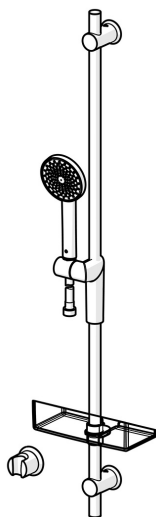

EAN: 4057304001154
static.hansa.com/65350110

- Soluzioni doccia
- Montaggio a parete
- Cromo
- Flessibile doccia (1750 mm), Supporto regolabile dell'asta doccia, Portasapone, Supporto doccia, Tecnologia di protezione anticalcare
- 1 getto

Dati tecnici

Caratteristiche tecniche

Fornitura di acqua calda	max. +65°C
Pressione di esercizio	0.5-5 bar
Misura della connessione	G1/2
Lunghezza / altezza	970 mm

Parti di ricambio

SP65360120

	Nome	Codice
1	Cursore per asta doccia Cromo	59914147
2	Supporto a muro Cromo Fuori produzione	59914148