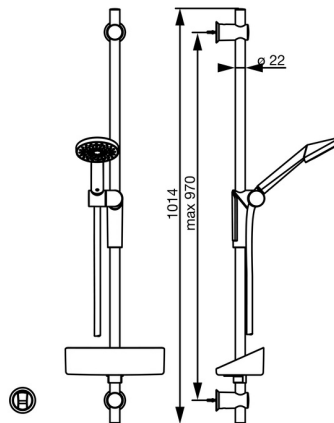

EAN: 4057304001154
static.hansa.com/65350110

- Soluzioni doccia
- Montaggio a parete
- Cromo
- Flessibile doccia (1750 mm), Supporto regolabile dell'asta doccia, Portasapone, Supporto doccia, Tecnologia di protezione anticalcare
- 1 getto

Dati tecnici

Caratteristiche tecniche

Fornitura di acqua calda	max. +65°C
Pressione di esercizio	0.5-5 bar
Misura della connessione	G1/2
Lunghezza / altezza	970 mm

Parti di ricambio

SP65360120

	Nome	Codice
1	Cursore per asta doccia Cromo	59914147
2	Supporto a muro Cromo Fuori produzione	59914148