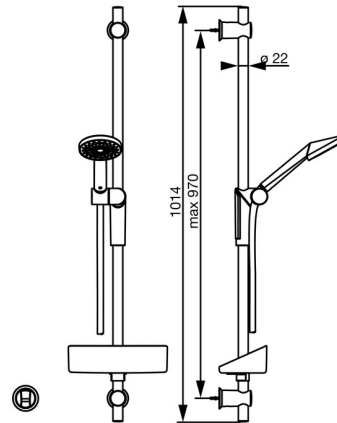

EAN: 4057304001154
static.hansa.com/65350110

- Dusche
- Wandmontage
- Chrom
- Brauseschlauch (1750 mm), Verstellbare Brausestangehalterung, Seifenschale, Brausehalter, Anti-Kalk-Technik
- 1-strahlig

Technische Daten

Technische Eigenschaften

Warmwasserversorgung	max. +65°C
Arbeitsdruck	0.5-5 bar
Anschlussgröße	G1/2
Länge / Höhe	970 mm

Ersatzteile

SP65360120

	Name	Art.-Nr.
1	Schieber für Wandstange	59914147
2	Wandhalterung Ausgelaufen	59914148