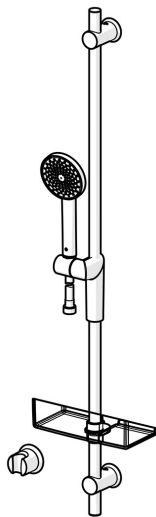

EAN: 4057304001154
static.hansa.com/65350110

- Dusche
- Wandmontage
- Chrom
- Brauseschlauch (1750 mm), Verstellbare Brausestangehalterung, Seifenschale, Brausehalter, Anti-Kalk-Technik
- 1-strahlig

Technische Daten

Technische Eigenschaften

Warmwasserversorgung	max. +65°C
Arbeitsdruck	0.5-5 bar
Anschlussgröße	G1/2
Länge / Höhe	970 mm

Ersatzteile

SP65360120

	Name	Art.-Nr.
1	Schieber für Wandstange	59914147
2	Wandhalterung Ausgelaufen	59914148