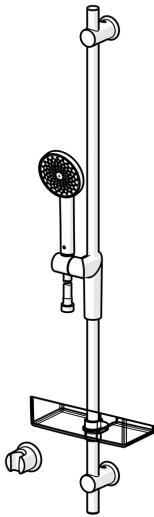

EAN: 4057304001154
static.hansa.com/65350110

- Řešení pro sprchy
- Montáž na zeď
- Chrom
- Sprchová hadice (1750 mm), Sprchová tyč s nastavitelnou roztečí úchytů, Mýdelník, Držák sprchy, Technologie proti usazeninám (snadno se čistí)
- 1 proud

Technické údaje

Technické vlastnosti

Zdroj teplé vody	max. +65°C
Pracovní tlak	0.5-5 bar
Velikost přípojky	G1/2
Délka/výška	970 mm

Náhradní díly

SP65360120

	Název	Kód
1	Jezdec sprchy	59914147
2	Držák Ukončeno	59914148