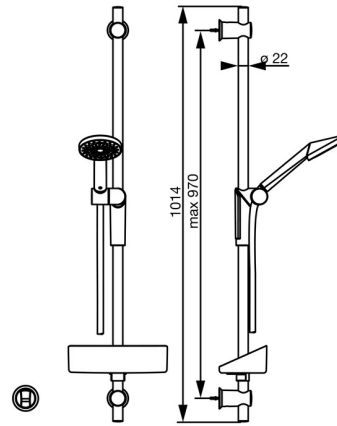

EAN: 4057304001154
static.hansa.com/65350110

- Řešení pro sprchy
- Montáž na zeď
- Chrom
- Sprchová hadice (1750 mm), Sprchová tyč s nastavitelnou roztečí úchytů, Mýdelník, Držák sprchy, Technologie proti usazeninám (snadno se čistí)
- 1 proud

Technické údaje

Technické vlastnosti

Zdroj teplé vody	max. +65°C
Pracovní tlak	0.5-5 bar
Velikost přípojky	G1/2
Délka/výška	970 mm

Náhradní díly

SP65360120

	Název	Kód
1	Jezdec sprchy	59914147
2	Držák Ukončeno	59914148