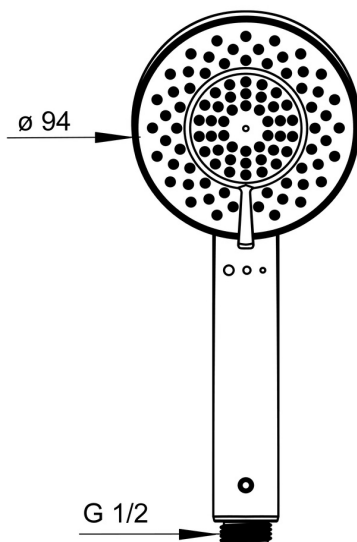

EAN: 4015474273481
static.hansa.com/65320100

- Riešenia pre sprchy
- Príslušenstvo
- Chróm
- Technológia proti usadeninám (ľahko sa čistí)
- Normálny – Rovnomerný a jemný prúd vody, Osviežujúci – Silný prúd vody, aktivuje a osviežuje telo, Relaxačný – Jemný prúd vody, príjemný pre celé telo
- 3-prúdová

Technické údaje

Vlastnosti prietoku

Prietok pri tlaku 3 bar **12.0 l/min**

Technické vlastnosti

Dodávka teplej vody **max. +65°C**
 Pracovný tlak **0.5-5 bar**
 Spojovacia veľkosť **G1/2**
 Materiál **Kompozit**