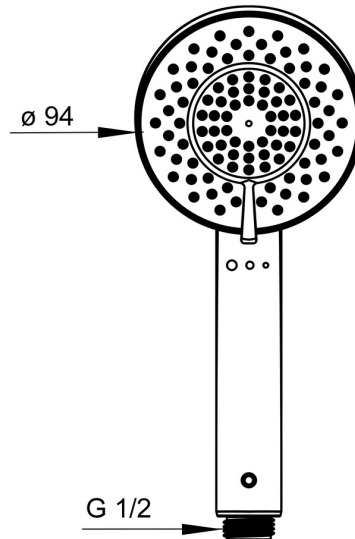

EAN: 4015474273481
static.hansa.com/65320100

- Douche oplossingen
- Hulpuitrustingen
- Chrom
- Beschermttechnologie tegen kalkaanslag
- Normaal – gelijkmatige en zachte waterstroom, Verkwickend – sterke waterstroom, activeert en verfrist het lichaam, Ontspannend – zachte waterstroom, aangenaam voor het hele lichaam
- 3-stralig

Technische gegevens

Doorstromingseigenschappen

Doorstroomhoeveelheid bij 3 bar **12.0 l/min**

Technische eigenschappen

Warmwatertoevoer **max. +65°C**
 Werkdruk **0.5-5 bar**
 Aansluitmaat **G1/2**
 Materiaal **Composite**