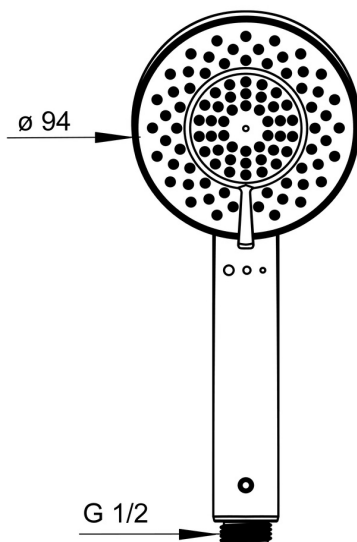

EAN: 4015474273481  
[static.hansa.com/65320100](https://static.hansa.com/65320100)

- Solutions de douche
- Equipement auxiliaire
- Chrome
- Technologie de protection anti calcaire
- Classique – Jet d'eau régulier et doux, Rafraîchissant - Un jet d'eau puissant, qui active et rafraîchit le corps, Relaxant – Jet d'eau doux, agréable pour tout le corps
- 3 jets

### Caractéristiques de débit

Débit à 3 bar **12.0 l/min**

### Caractéristiques techniques

Alimentation en eau chaude **max. +65°C**  
 Pression de service **0.5-5 bar**  
 Taille de raccord **G1/2**  
 Matériau **Composite**