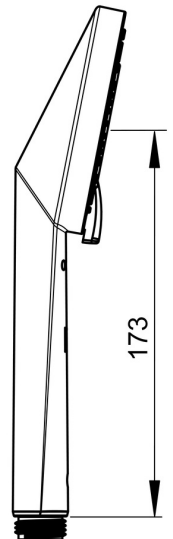

EAN: 4015474273481  
[static.hansa.com/65320100](https://static.hansa.com/65320100)

- Dusche
- Zubehör
- Chrom
- Anti-Kalk-Technik
- Normal - Gleichmäßiger und weicher Wasserstrahl, Erfrischend - Starker Wasserstrahl, aktiviert und erfrischt den Körper, Entspannend - Sanfter Wasserstrahl, angenehm für den ganzen Körper
- 3-strahlig

### Durchflusseigenschaften

Durchfluss bei 3 bar **12.0 l/min**

### Technische Eigenschaften

Warmwasserversorgung **max. +65°C**  
 Arbeitsdruck **0.5-5 bar**  
 Anschlussgröße **G1/2**  
 Werkstoff **Verbundwerkstoff**