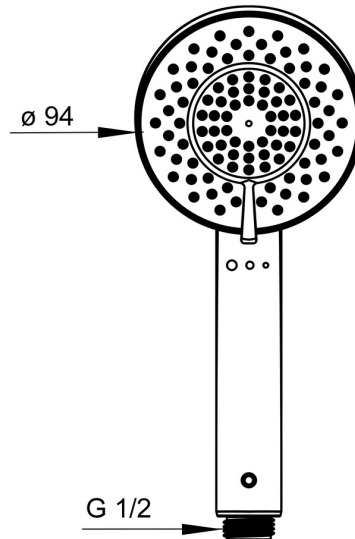

EAN: 4015474273481  
[static.hansa.com/65320100](https://static.hansa.com/65320100)

- Dusche
- Zubehör
- Chrom
- Anti-Kalk-Technik
- Normal - Gleichmäßiger und weicher Wasserstrahl, Erfrischend - Starker Wasserstrahl, aktiviert und erfrischt den Körper, Entspannend - Sanfter Wasserstrahl, angenehm für den ganzen Körper
- 3-strahlig

### Technische Eigenschaften

Warmwasserversorgung **max. +65°C**  
 Arbeitsdruck **0.5-5 bar**  
 Anschlussgröße **G1/2**  
 Werkstoff **Verbundwerkstoff**