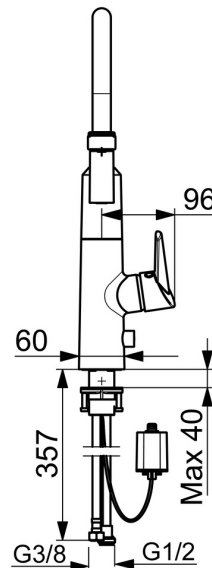

EAN: 4057304004605
static.hansa.com/65292203

- Keuken
- Eengreeps, zijbediend, Batterij gestuurd, Vaatwasventiel
- Wastafelmontage
- Chrom
- Draaibare uitloop
- Electronische stopkraan voor vaatwasser
- Easy-Grip hendel, Eengreeps bediend, Hendel met warm-koud-aanduiding
- Druknop omstelling, Automatische reset
- Normaal – gelijkmatige en zachte waterstroom, Intens – stimulerende waterstroom
- Uittrekbare handdouche
- Temperatuurbegrenzer (achteraf instelbaar), Temperatuurbegrenzer
- Vuilfilter(s), Binnendeel voor temperatuur instelling, \varnothing 40 mm keramisch binnenwerk voor debiet en temperatuur instelling
- Magneetventiel, Functie(s) met signaallichten, Indicatie voor (bijna) lege batterij
- Flexibele aansluitlang(en)
- Oppervlakken in contact met drinkwater bevatten minder dan 0,3% lood, Oppervlakte met watercontact zonder nikkelcoating
- 2-stralig

Technische gegevens

Doorstromingseigenschappen

Doorstroomhoeveelheid bij 3 bar **12.0 l/min**

Technische eigenschappen

DN-maat **DN15**
 Warmwatertoevoer **max. +70°C**
 Werkdruk **1-10 bar**
 Aansluitmaat **G3/8**
 Projection **200 mm**
 Terugstroom beveiliging (EN1717) **EB**
 Materiaal **Brass/Plastic**

Toestemmingen en Verklaringen

UN38.3 **UN38-3 Maxell 2CR5**
 Verklaring van overeenstemming **EMC**

Reserveonderdelen

SP65292203

	Naam	Code
01	Hoge uitloop Chrom	59914582
02	Mousseur	59914583
03	Hoofdsproeier Chrom	59914584
04	Binnenwerk, 4.0 Classic	59914129
05	Schroefring, M4x1.5, SW 38	59914128
06	Kap Chrom Stopgezet	59914127
07	Hendel Stopgezet	59914124
08	Sierdop	59914513
09	Set schroeven, M4x10	59914586
10	Bevestigingsset	59913371
11	Magneetventiel Stopgezet	59914587
12	Kap Stopgezet	59914588
13	Batterij, 2CR5 6 V	59911670
14	Patareikarbik kompl., 2CR5 6 V	59914088
15	Fixing part Stopgezet	59914615
16	Dichting	59914144