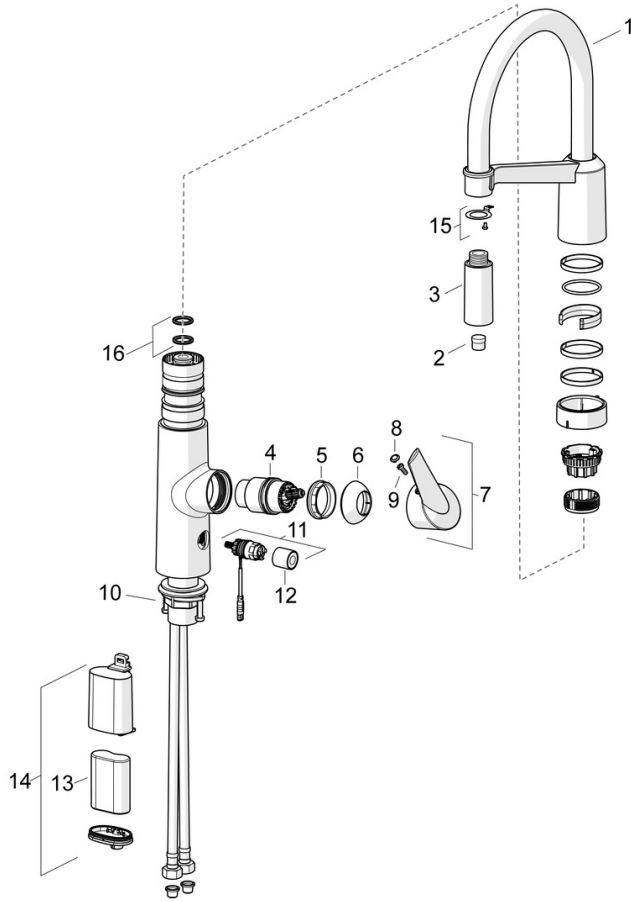

Technische gegevens

Doorstromingseigenschappen

Doorstroomhoeveelheid bij 3 bar **12.0 l/min**

Technische eigenschappen

DN-maat **DN15**
 Warmwatertoevoer **max. +70°C**
 Werkdruk **1-10 bar**
 Aansluitmaat **G3/8**
 Projection **200 mm**
 Terugstroom beveiliging (EN1717) **EB**
 Materiaal **Brass/Plastic**

Software-instellingen

Openingstijd vaatwasser stopkraan **4 h / 12 h**

Eigenschappen elektronica

Batterij **Lithium 2CR5 6 V**

Voorschriften

EU-richtlijn **C E EMC Directive 2014/30/EU, RoHS Directive 2011/65/EU**
 EN-norm **EN 15091, EN 817, ETSI EN 301 489-1 V1.9.2, ETSI EN 300 328 v2.2.2, EN 61000-6-1:2007, EN 61000-6-3:2007+A1:2011+AC:2012, EN 60335-1:2012+A11+A13+A14+A14+A2+A15:2021, Part 19.11.4**
 Beschermingsklasse **IP 55**

Toestemmingen en Verklaringen

UN38.3 **UN38-3 Maxell 2CR5**
 Verklaring van overeenstemming **EMC**

Reserveonderdelen

SP65292203

	Naam	Code
01	Hoge uitloop Chrom	59914582
02	Mousseur	59914583
03	Hoofdsproeier Chrom	59914584
04	Binnenwerk, 4.0 Classic	59914129
05	Schroefring, M4x1.5, SW 38	59914128
06	Kap Chrom Stopgezet	59914127
07	Hendel Stopgezet	59914124
08	Sierdop	59914513
09	Set schroeven, M4x10	59914586
10	Bevestigingsset	59913371
11	Magneetventiel Stopgezet	59914587
12	Kap Stopgezet	59914588
13	Batterij, 2CR5 6 V	59911670
14	Patareikarbik kompl., 2CR5 6 V	59914088
15	Fixing part Stopgezet	59914615
16	Dichting	59914144