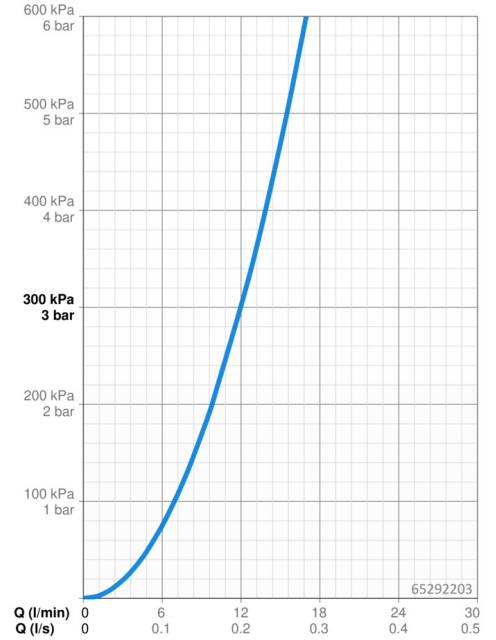

Technische gegevens

Doorstromingseigenschappen

Doorstroomhoeveelheid bij 3 bar **12.0 l/min**

Technische eigenschappen

DN-maat **DN15**
Warmwatertoevoer **max. +70°C**
Werkdruk **1-10 bar**
Aansluitmaat **G3/8**
Projection **200 mm**
Terugstroom beveiliging (EN1717) **EB**
Materiaal **Brass/Plastic**

Software-instellingen

Openingstijd vaatwasser stopkraan **4 h / 12 h**

Eigenschappen elektronica

Batterij **Lithium 2CR5 6 V**

Voorschriften

EU-richtlijn **C E EMC Directive 2014/30/EU, RoHS Directive 2011/65/EU**
EN-norm **EN 15091, EN 817, ETSI EN 301 489-1 V1.9.2, ETSI EN 300 328 v2.2.2, EN 61000-6-1:2007, EN 61000-6-3:2007+A1:2011+AC:2012, EN 60335-1:2012+A11+A13+A14+A14+A2+A15:2021, Part 19.11.4**
Beschermingsklasse **IP 55**

Toestemmingen en Verklaringen

UN38.3 **UN38-3 Maxell 2CR5**
Verklaring van overeenstemming **EMC**