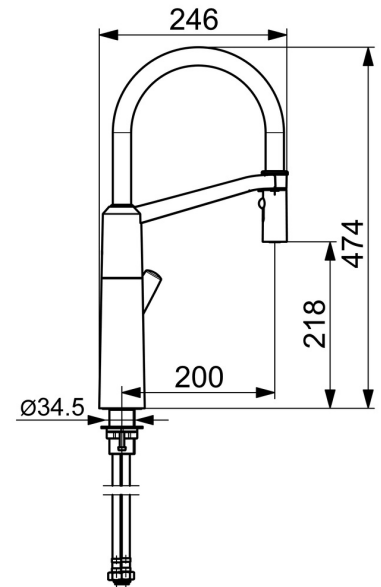

EAN: 4057304004605
static.hansa.com/65292203

- Keuken
- Eengreeps, zijbediend, Batterij gestuurd, Vaatwasventiel
- Wastafelmontage
- Chrom
- Draaibare uitloop
- Electronische stopkraan voor vaatwasser
- Easy-Grip hendel, Eengreeps bediend, Hendel met warm-koud-aanduiding
- Druknop omstelling, Automatische reset
- Normaal – gelijkmatige en zachte waterstroom, Intens – stimulerende waterstroom
- Uittrekbare handdouche
- Temperatuurbegrenzer (achteraf instelbaar), Temperatuurbegrenzer
- Vuilfilter(s), Binnendeel voor temperatuur instelling, \varnothing 40 mm keramisch binnenwerk voor debiet en temperatuur instelling
- Magneetventiel, Functie(s) met signaallichten, Indicatie voor (bijna) lege batterij
- Flexibele aansluitlang(en)
- Oppervlakken in contact met drinkwater bevatten minder dan 0,3% lood, Oppervlakte met watercontact zonder nikkelcoating
- 2-stralig

Technische gegevens

Doorstromingseigenschappen

Doorstroomhoeveelheid bij 3 bar **12.0 l/min**

Technische eigenschappen

DN-maat **DN15**
 Warmwatertoevoer **max. +70°C**
 Werkdruk **1-10 bar**
 Aansluitmaat **G3/8**
 Projection **200 mm**
 Terugstroom beveiliging (EN1717) **EB**
 Materiaal **Brass/Plastic**

Toestemmingen en Verklaringen

UN38.3 **UN38-3 Maxell 2CR5**
 Verklaring van overeenstemming **EMC**

Reserveonderdelen

SP65292203

	Naam	Code
01	Hoge uitloop Chrom	59914582
02	Mousseur	59914583
03	Hoofdsproeier Chrom	59914584
04	Binnenwerk, 4.0 Classic	59914129
05	Schroefring, M4x1.5, SW 38	59914128
06	Kap Chrom Stopgezet	59914127
07	Hendel Stopgezet	59914124
08	Sierdop	59914513
09	Set schroeven, M4x10	59914586
10	Bevestigingsset	59913371
11	Magneetventiel Stopgezet	59914587
12	Kap Stopgezet	59914588
13	Batterij, 2CR5 6 V	59911670
14	Patareikarbik kompl., 2CR5 6 V	59914088
15	Fixing part Stopgezet	59914615
16	Dichting	59914144