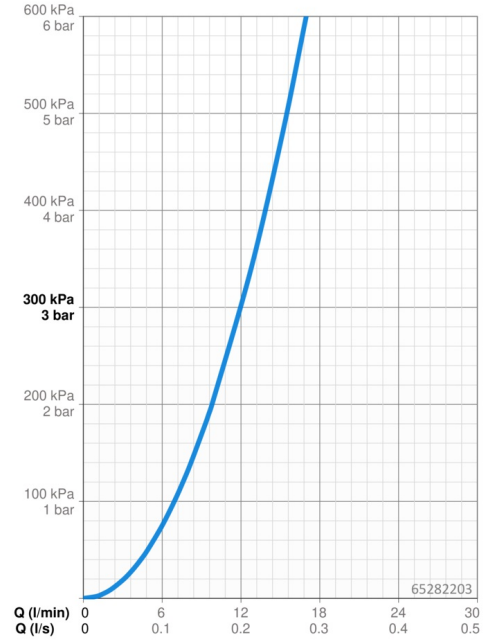

Technische gegevens

Doorstromingseigenschappen

Doorstroomhoeveelheid bij 3 bar **12.0 l/min**

Technische eigenschappen

DN-maat **DN15**
Warmwatertoevoer **max. +70°C**
Werkdruk **1-10 bar**
Aansluitmaat **G3/8**
Projectie **200 mm**
Terugstroom beveiliging (EN1717) **EB**
Materiaal **Brass/Plastic**

Voorschriften

EN-norm **EN 817**

Toestemmingen en Verklaringen

Verklaring van overeenstemming **DoC**