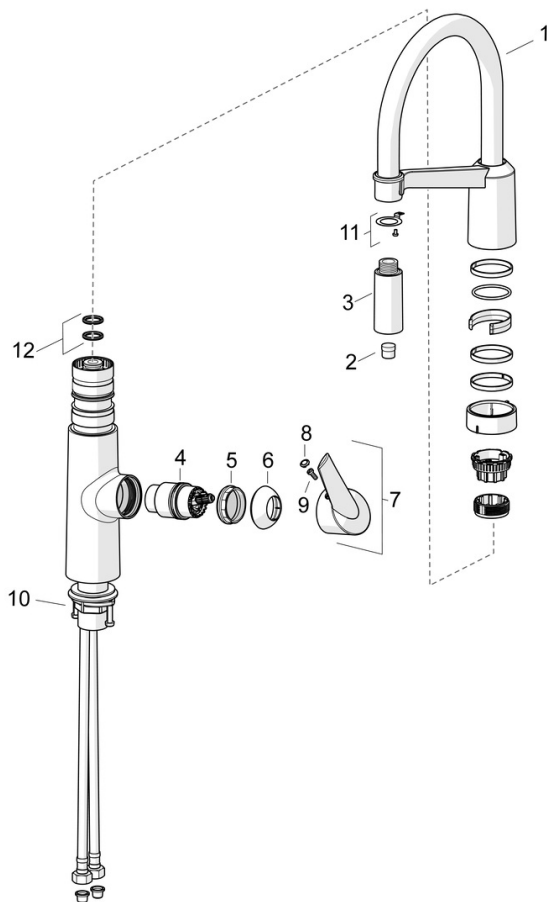

EAN: 4057304004599
static.hansa.com/65282203

- Keuken
- Eengreeps, zijbediend
- Wastafelmontage
- Chroom
- Draaibare uitloop
- Easy-Grip hendel, Eengreeps bediend, Hendel met warm-koud-aanduiding
- Drukknop omstelling, Automatische reset
- Normaal – gelijkmatige en zachte waterstroom, Intens – stimulerende waterstroom
- Uittrekbare handdouche
- Temperatuurbegrenzer (achteraf instelbaar), Temperatuurbegrenzer
- Vuilfilter(s), Binnendeel voor temperatuur instelling, ϕ 40 mm keramisch binnenwerk voor debiet en temperatuur instelling
- Flexibele aansluitslang(en)
- Oppervlakken in contact met drinkwater bevatten minder dan 0,3% lood, Oppervlakte met watercontact zonder nikkelcoating
- 2-stralig

Technische gegevens

Doorstromingseigenschappen

Doorstroomhoeveelheid bij 3 bar **12.0 l/min**

Technische eigenschappen

DN-maat **DN15**
 Warmwatertoevoer **max. +70°C**
 Werkdruk **1-10 bar**
 Aansluitmaat **G3/8**
 Projectie **200 mm**
 Terugstroom beveiliging (EN1717) **EB**
 Materiaal **Brass/Plastic**

Voorschriften

EN-norm **EN 817**

Toestemmingen en Verklaringen

Verklaring van overeenstemming **DoC**

Reserveonderdelen

SP65282203

	Naam	Code
01	Hoge uitloop Chrom	59914582
02	Mousseur	59914583
03	Hoofdsproeier Chrom	59914584
04	Binnenwerk, 4.0 Classic	59914129
05	Schroefring, M42x1.5, SW 38	59914128
06	Kap Chrom Stopgezet	59914127
07	Hendel Stopgezet	59914124
08	Sierdop	59914513
09	Set schroeven, M4x10	59914586
10	Bevestigingsset	59913371
11	Fixing part Stopgezet	59914615
12	Dichting	59914144