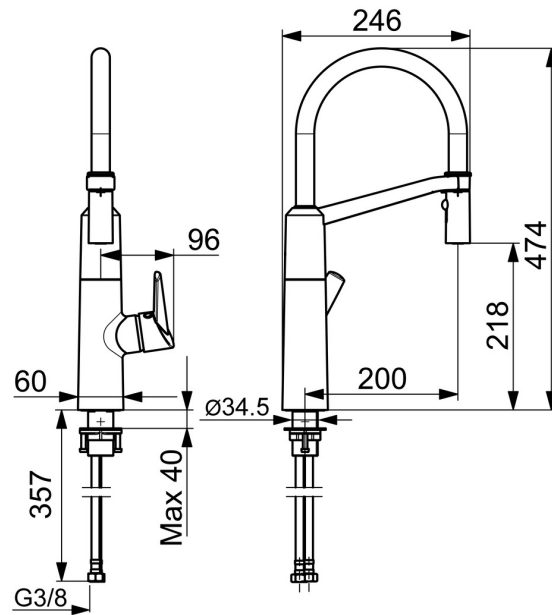

EAN: 4057304004599
static.hansa.com/65282203

- Keuken
- Eengreeps, zijbediend
- Wastafelmontage
- Chroom
- Draaibare uitloop
- Easy-Grip hendel, Eengreeps bediend, Hendel met warm-koud-aanduiding
- Drukknop omstelling, Automatische reset
- Normaal – gelijkmatige en zachte waterstroom, Intens – stimulerende waterstroom
- Uittrekbare handdouche
- Temperatuurbegrenzer (achteraf instelbaar), Temperatuurbegrenzer
- Vuilfilter(s), Binnendeel voor temperatuur instelling, ϕ 40 mm keramisch binnenwerk voor debiet en temperatuur instelling
- Flexibele aansluitslang(en)
- Oppervlakken in contact met drinkwater bevatten minder dan 0,3% lood, Oppervlakte met watercontact zonder nikkelcoating
- 2-stralig

Technische gegevens

Doorstromingseigenschappen

Doorstroomhoeveelheid bij 3 bar **12.0 l/min**

Technische eigenschappen

DN-maat **DN15**
 Warmwatertoevoer **max. +70°C**
 Werkdruk **1-10 bar**
 Aansluitmaat **G3/8**
 Projectie **200 mm**
 Terugstroom beveiliging (EN1717) **EB**
 Materiaal **Brass/Plastic**

Voorschriften

EN-norm **EN 817**

Toestemmingen en Verklaringen

Verklaring van overeenstemming **DoC**

Reserveonderdelen

SP65282203

	Naam	Code
01	Hoge uitloop Chrom	59914582
02	Mousseur	59914583
03	Hoofdsproeier Chrom	59914584
04	Binnenwerk, 4.0 Classic	59914129
05	Schroefring, M42x1.5, SW 38	59914128
06	Kap Chrom Stopgezet	59914127
07	Hendel Stopgezet	59914124
08	Sierdop	59914513
09	Set schroeven, M4x10	59914586
10	Bevestigingsset	59913371
11	Fixing part Stopgezet	59914615
12	Dichting	59914144