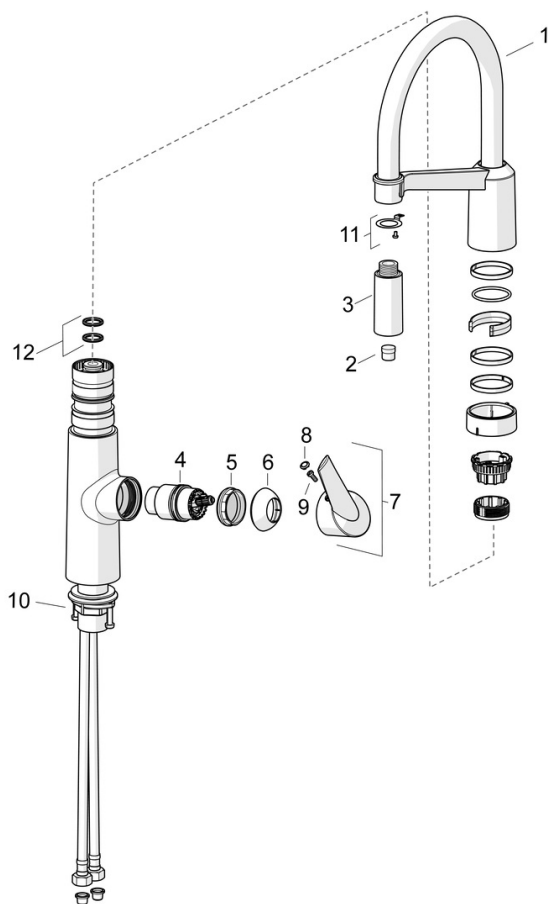

EAN: 4057304004599
static.hansa.com/65282203

- Cuisine
- Commande latérale
- Montage sur plaque
- Chrome
- Bec pivotant
- Levier antidérapant Easy-Grip, Levier monocommande, Levier avec symbole C+F
- Inverseur à pousser, Réinitialisation automatique
- Classique – Jet d'eau régulier et doux, Intense – Jet d'eau revigorant
- Douchette extractible
- Limiteur de température ajustable, Limiteur de température et de débit
- Filtre(s) à impuretés, Valve mélangeuse pour contrôle manuel de la température, Cartouche céramique de \varnothing 40 mm pour contrôle de température et de débit
- Raccordement par flexibles
- Le laiton en contact avec l'eau potable comporte une teneur en plomb <0,3%, Voies d'eau sans revêtement de nickel
- 2 jets

Caractéristiques techniques

Caractéristiques de débit

Débit à 3 bar **12.0 l/min**

Caractéristiques techniques

Taille DN (diamètre nominal) **DN15**
 Alimentation en eau chaude **max. +70°C**
 Pression de service **1-10 bar**
 Taille de raccord **G3/8**
 Saillie **200 mm**
 Dispositif de protection (EN1717) **EB**
 Matériau **Brass/Plastic**

Règlementations

Norme EN **EN 817**

Certificats et normes

Déclaration de conformité **DoC**

Pièces de rechange

SP65282203

	Nom	Code
01	Bec haut	59914582
02	Aérateur	59914583
03	pomme de douche	59914584
04	Cartouche, 4.0 Classic	59914129
05	Écrou de maintien, M42x1.5, SW 38	59914128
06	Chape Arrêté	59914127
07	Levier Arrêté	59914124
08	Capuchon	59914513
09	Pochette de vis, M4x10	59914586
10	Ensemble de fixation	59913371
11	Pièce de fixation Arrêté	59914615
12	Set de fixation pour bec	59914144