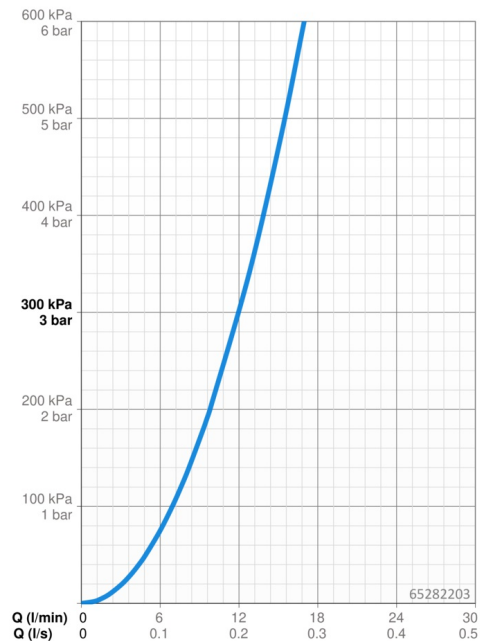

Caractéristiques techniques

Caractéristiques de débit

Débit à 3 bar **12.0 l/min**

Caractéristiques techniques

Taille DN (diamètre nominal) **DN15**
Alimentation en eau chaude **max. +70°C**
Pression de service **1-10 bar**
Taille de raccord **G3/8**
Saillie **200 mm**
Dispositif de protection (EN1717) **EB**
Matériau **Brass/Plastic**

Règlementations

Norme EN **EN 817**

Certificats et normes

Déclaration de conformité **DoC**