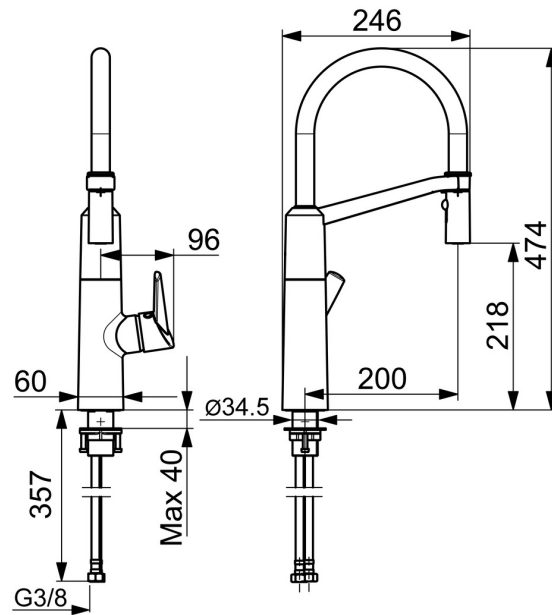

EAN: 4057304004599
static.hansa.com/65282203

- Cuisine
- Commande latérale
- Montage sur plaque
- Chrome
- Bec pivotant
- Levier antidérapant Easy-Grip, Levier monocommande, Levier avec symbole C+F
- Inverseur à pousser, Réinitialisation automatique
- Classique – Jet d'eau régulier et doux, Intense – Jet d'eau revigorant
- Douchette extractible
- Limiteur de température ajustable, Limiteur de température et de débit
- Filtre(s) à impuretés, Valve mélangeuse pour contrôle manuel de la température, Cartouche céramique de \varnothing 40 mm pour contrôle de température et de débit
- Raccordement par flexibles
- Le laiton en contact avec l'eau potable comporte une teneur en plomb <0,3%, Voies d'eau sans revêtement de nickel
- 2 jets

Caractéristiques techniques

Caractéristiques de débit

Débit à 3 bar **12.0 l/min**

Caractéristiques techniques

Taille DN (diamètre nominal) **DN15**
 Alimentation en eau chaude **max. +70°C**
 Pression de service **1-10 bar**
 Taille de raccord **G3/8**
 Saillie **200 mm**
 Dispositif de protection (EN1717) **EB**
 Matériau **Brass/Plastic**

Règlementations

Norme EN **EN 817**

Certificats et normes

Déclaration de conformité **DoC**

Pièces de rechange

SP65282203

	Nom	Code
01	Bec haut	59914582
02	Aérateur	59914583
03	pomme de douche	59914584
04	Cartouche, 4.0 Classic	59914129
05	Écrou de maintien, M42x1.5, SW 38	59914128
06	Chape Arrêté	59914127
07	Levier Arrêté	59914124
08	Capuchon	59914513
09	Pochette de vis, M4x10	59914586
10	Ensemble de fixation	59913371
11	Pièce de fixation Arrêté	59914615
12	Set de fixation pour bec	59914144