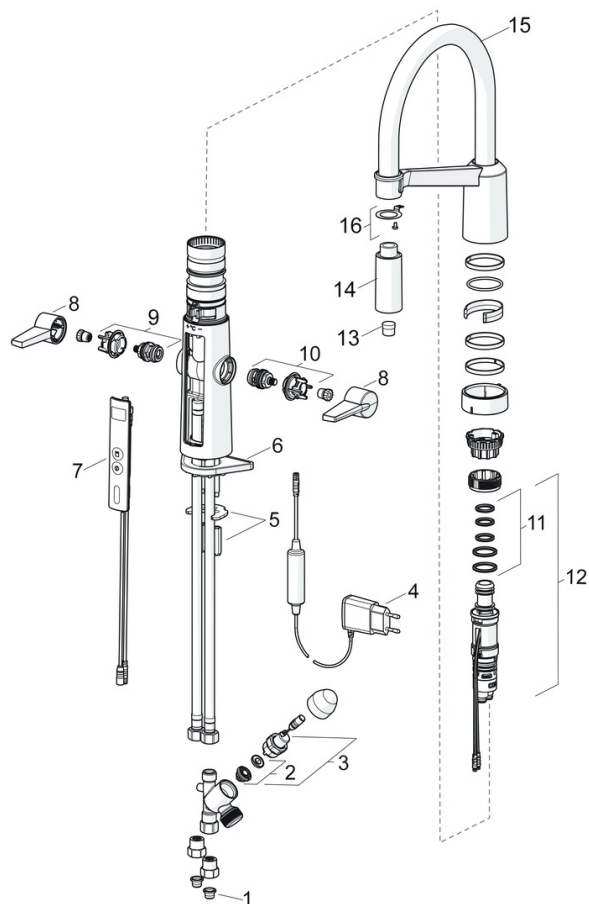

Elektronické vlastnosti

Elektrické pripojenie **230 / 5 V**

Predpisy

Smernica o EU **C € Low Voltage Directive 2014/35/EU , EMC Directive 2014/30/EU , RoHS Directive 2011/65/EU**

Norma EN **EN 1111, EN 200 , EN 15091, ETSI EN 301 489-1 V1.9.2 , ETSI EN 300 328 v2.2.2 , EN 61000-6-1:2007 , EN 61000-6-3:2007+A1:2011+AC:2012 , EN 60335-1:2012+A11+A13+A14+A2+A15:2021, Part 19.11.4**

Trieda ochrany **IP 55 / transformer IP 20**

Schválenia a Prehlásenia

Vyhlásenie o zhode **LVD**

Náhradné diely

SP65262213

	Názov	Kód
01	Vstupný, čistiaci filter	59914085
02	Membrána	1006500V
02	Membrána Ukončené	59914126
03	Elektromagnetický ventil, 3 V	59914125
04	Elektronický box, 5 V Ukončené	59914138
05	Upevňovacia podložka s maticami	59914132
06	Podložka	59910008
07	Užívateľské rozhranie	59914146
08	Ovládacia rukoväť	59914140
09	Vršok pre teplú vodu	59914141
10	Vršok pre studenú vodu	59914142
11	Tesnenie sada	59914144
12	Regulátor teploty	59914585
13	Aerator	59914583
14	Shower head	59914584
15	Vysoký výtok	59914582
16	Fixing part Ukončené	59914615