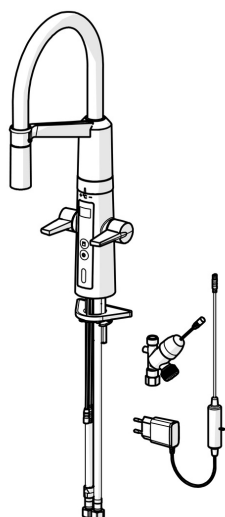

EAN: 4057304004544
static.hansa.com/65262213

- Kuchyňa
- Verejné a poloverejné, Priemysel
- Hybridná, Zásuvkový transformátor, Ventil pre umývačku riadu alebo práčku
- Stojanková
- Chróm
- Otočné výtokové rameno
- Elektronický uzatvárací ventil pre pripojenie umývačky riadu alebo práčky
- Páka Easy-Grip - pre ľahké uchopenie, Dve ovládacie páky / rukoväte
- Tlačný prepínač, Automatické vrátenie prepínača do pôvodnej polohy
- Normálny – Rovnomerný a jemný prúd vody, Intenzívny – Povzbudzujúci prúd vody
- Vytahovacia ručná sprcha
- Uzatvárací vršok s keramickými doštičkami, Zmiešavací ventil pre ručné nastavenie teploty vody, Filter, filtre na nečistoty
- Autofocus senzor s automatickým zaostrovaním, Solenoidový /elektromagnetický/ ventil riadený impulzom, Napájací zdroj, Svetelná indikácia funkcií
- Flexibilné pripojovacie hadičky
- Povrchy prichádzajúce do styku s pitnou vodou obsahujú menej ako 0,3% olova, Vodné cesty bez poniklovania, Možnosť ďalšieho nastavenia softvéru pomocou tlačidla
- 2-prúdová

Technické údaje

Vlastnosti prietoku

Prietok pri tlaku 3 bar **12.0 l/min**

Technické vlastnosti

Veľkosť DN (menovitý rozmer) **DN15**
 Dodávka teplej vody **max. +70°C**
 Pracovný tlak **1-10 bar**
 Spojovacia veľkosť **G3/8**
 Projection **200 mm**
 Spätná klapka (STN EN 1717) **EB**
 Materiál **Mosadz/Plast**

Trieda ochrany **IP 55 / transformer IP 20**

Schválenia a Prehlásenia

Vyhlásenie o zhode **LVD**

Náhradné diely

SP65262213

	Názov	Kód
01	Vstupný, čistiaci filter	59914085
02	Membrána	1006500V
02	Membrána Ukončené	59914126
03	Elektromagnetický ventil, 3 V	59914125
04	Elektronický box, 5 V Ukončené	59914138
05	Upevňovacia podložka s maticami	59914132
06	Podložka	59910008
07	Užívateľské rozhranie	59914146
08	Ovládacia rukoväť	59914140
09	Vršok pre teplú vodu	59914141
10	Vršok pre studenú vodu	59914142
11	Tesnenie sada	59914144
12	Regulátor teploty	59914585
13	Aerator	59914583
14	Shower head	59914584
15	Vysoký výtok	59914582
16	Fixing part Ukončené	59914615