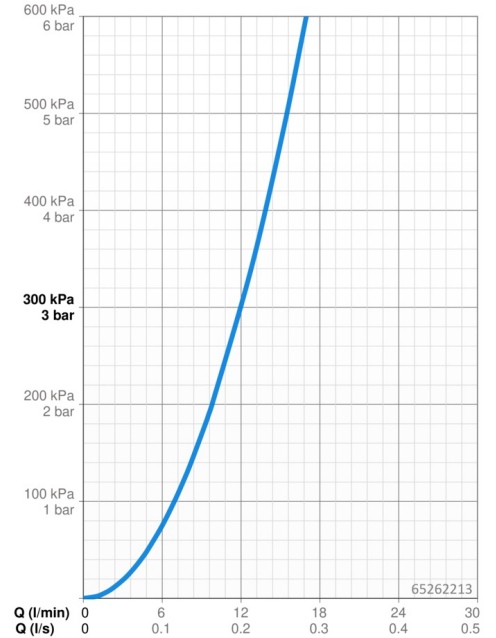

Technické údaje

Vlastnosti prietoku

Prietok pri tlaku 3 bar **12.0 l/min**

Technické vlastnosti

Veľkosť DN (menovitý rozmer) **DN15**
Dodávka teplej vody **max. +70°C**
Pracovný tlak **1-10 bar**
Spojovacia veľkosť **G3/8**
Projection **200 mm**
Spätná klapka (STN EN 1717) **EB**
Materiál **Mosadz/Plast**

Softvérové nastavenia

Doba po prietoku **4 s (2/4/8/10/20 s)**
Automatický oplach **off (off/12/24/48/72 h)**
Doba automatického oplachu **30 s (10/30/60/120/180 s)**
Doba otvorenia ventilu umývačky riadu **4 h / 12 h**
Max. doba prietoku **40 s (10/40/60/120/180 s)**

Elektronické vlastnosti

Elektrické pripojenie **230 / 5 V**

Predpisy

Smernica o EU **C € Low Voltage Directive 2014/35/EU , EMC Directive 2014/30/EU , RoHS Directive 2011/65/EU**

Norma EN **EN 1111, EN 200 , EN 15091, ETSI EN 301 489-1 V1.9.2 , ETSI EN 300 328 v2.2.2 , EN 61000-6-1:2007 , EN 61000-6-3:2007+A1:2011+AC:2012 , EN 60335-1:2012+A11+A13+A14+A2+A15:2021, Part 19.11.4**

Trieda ochrany **IP 55 / transformer IP 20**

Schválenia a Prehlásenia

Vyhlásenie o zhode **LVD**