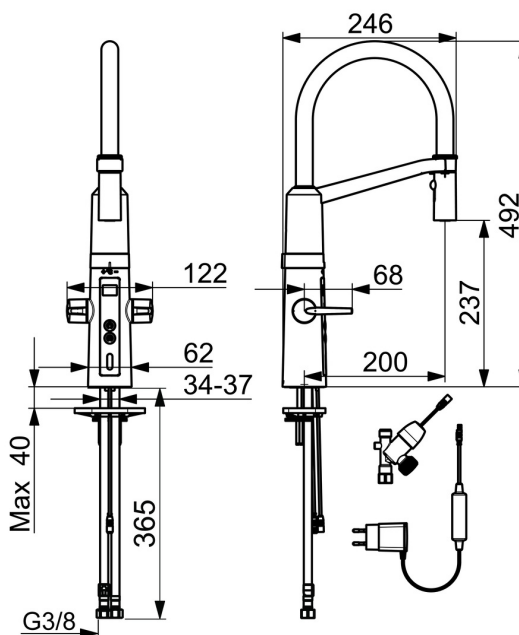

EAN: 4057304004544
static.hansa.com/65262213

- Kuchyňa
- Verejné a poloverejné, Priemysel
- Hybridná, Zásuvkový transformátor, Ventil pre umývačku riadu alebo práčku
- Stojanková
- Chróm
- Otočné výtokové rameno
- Elektronický uzatvárací ventil pre pripojenie umývačky riadu alebo práčky
- Páka Easy-Grip - pre ľahké uchopenie, Dve ovládacie páky / rukoväte
- Tlačný prepínač, Automatické vrátenie prepínača do pôvodnej polohy
- Normálny – Rovnomerný a jemný prúd vody, Intenzívny – Povzbudzujúci prúd vody
- Vytahovacia ručná sprcha
- Uzatvárací vršok s keramickými doštičkami, Zmiešavací ventil pre ručné nastavenie teploty vody, Filter, filtre na nečistoty
- Autofocus senzor s automatickým zaostrovaním, Solenoidový /elektromagnetický/ ventil riadený impulzom, Napájací zdroj, Svetelná indikácia funkcií
- Flexibilné pripojovacie hadičky
- Povrchy prichádzajúce do styku s pitnou vodou obsahujú menej ako 0,3% olova, Vodné cesty bez poniklovania, Možnosť ďalšieho nastavenia softvéru pomocou tlačidla
- 2-prúdová

Technické údaje

Vlastnosti prietoku

Prietok pri tlaku 3 bar **12.0 l/min**

Technické vlastnosti

Veľkosť DN (menovitý rozmer) **DN15**
 Dodávka teplej vody **max. +70°C**
 Pracovný tlak **1-10 bar**
 Spojovacia veľkosť **G3/8**
 Projection **200 mm**
 Spätná klapka (STN EN 1717) **EB**
 Materiál **Mosadz/Plast**

Trieda ochrany **IP 55 / transformer IP 20**

Schválenia a Prehlásenia

Vyhlásenie o zhode **LVD**

Náhradné diely

SP65262213

	Názov	Kód
01	Vstupný, čistiaci filter	59914085
02	Membrána	1006500V
02	Membrána Ukončené	59914126
03	Elektromagnetický ventil, 3 V	59914125
04	Elektronický box, 5 V Ukončené	59914138
05	Upevňovacia podložka s maticami	59914132
06	Podložka	59910008
07	Užívateľské rozhranie	59914146
08	Ovládacia rukoväť	59914140
09	Vršok pre teplú vodu	59914141
10	Vršok pre studenú vodu	59914142
11	Tesnenie sada	59914144
12	Regulátor teploty	59914585
13	Aerator	59914583
14	Shower head	59914584
15	Vysoký výtok	59914582
16	Fixing part Ukončené	59914615