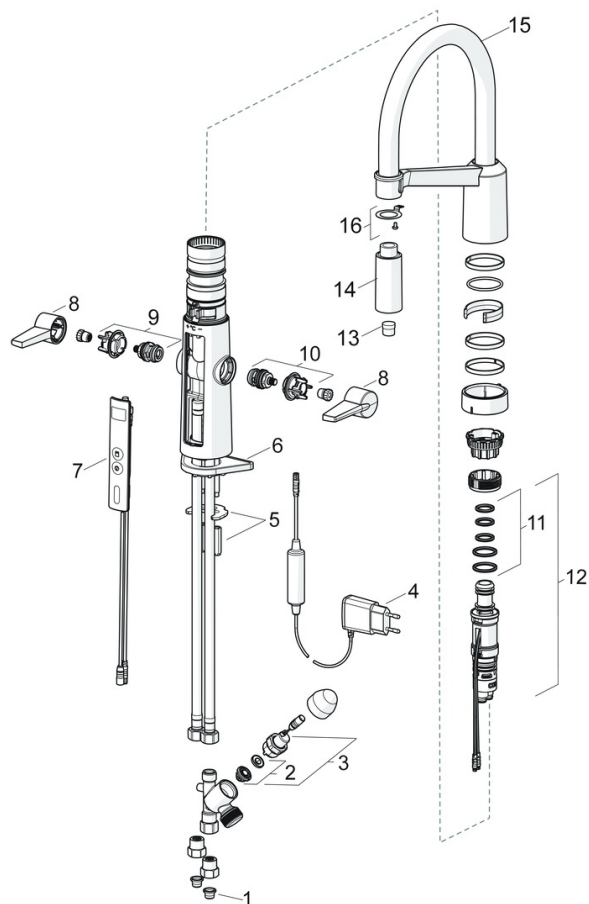

Náhradní díly

SP65262213

	Název	Kód
01	Čistící filtr	59914085
02	Membrána elektromagnetického ventilu	1006500V
02	Membrána Ukončeno	59914126
03	Elektromagnetický ventil, 3 V	59914125
04	Napájecí zdroj, 5 V Ukončeno	59914138
05	Upevňovací desky	59914132
06	Upevňovací destička	59910008
07	Uživatelské rozhraní	59914146
08	Páka	59914140
09	Vršek pro teplou vodu	59914141
10	Vršek pro studenou vodu	59914142
11	Těsnící sada	59914144
12	Regulátor teploty	59914585
13	Aerator	59914583
14	Hlavová sprcha	59914584
15	Vysoký výtokové rameno	59914582
16	Upevňovací část Ukončeno	59914615