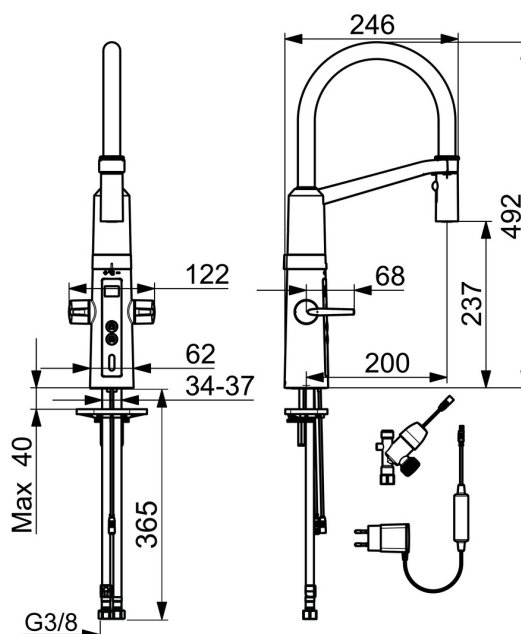

EAN: 4057304004544  
[static.hansa.com/65262213](http://static.hansa.com/65262213)

- Kuchyně
- Veřejné a poloveřejné, Průmysl
- Hybridní, Zásuvkový transformátor, Ventil pro pračku nebo myčku
- Stojánková
- Chrom
- Otočné výtokové rameno
- Elektronický uzavírací ventil pro připojení myčky nebo pračky
- Páka Easy-Grip ke snadnému uchopení, Dvě ovládací páky/rukojeti
- Tlačný přepínač, Automatické vrácení přepínače do původní polohy
- Normální - Rovnoměrný a jemný proud vody, Intenzivní - povzbuzující proud vody
- Vytahovací ruční sprška
- Uzavírací vršek s keramickými destičkami, Směšovací ventil pro ruční nastavení teploty, Filtr(y) na nečistoty
- Senzor se systémem Autofocus - automatické zaostřování, Elektromagnetický ventil řízený impulsem, Zdroj napájení, Světelná indikace funkcí
- Flexibilní připojovací hadice
- Povrchy přicházející do styku s pitnou vodou obsahují méně než 0,3 % olova, Vodní cesty bez poniklování, Možnost dalšího nastavení softwaru pomocí tlačítka
- 2 proudy

### Technické vlastnosti

Velikost DN (jmenovitý rozměr) **DN15**  
 Zdroj teplé vody **max. +70°C**  
 Pracovní tlak **1-10 bar**  
 Velikost přípojky **G3/8**  
 Projection **200 mm**  
 Zabezpečení proti zpětnému toku (ČSN EN 1717) **EB**  
 Materiál **Mosaz/Plast**