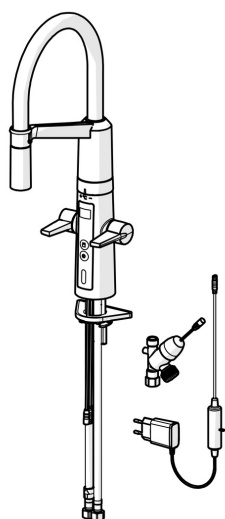

EAN: 4057304004544  
[static.hansa.com/65262213](http://static.hansa.com/65262213)

- Kuchyně
- Veřejné a poloveřejné, Průmysl
- Hybridní, Zásuvkový transformátor, Ventil pro pračku nebo myčku
- Stojánková
- Chrom
- Otočné výtokové rameno
- Elektronický uzavírací ventil pro připojení myčky nebo pračky
- Páka Easy-Grip ke snadnému uchopení, Dvě ovládací páky/rukojeti
- Tlačný přepínač, Automatické vrácení přepínače do původní polohy
- Normální - Rovnoměrný a jemný proud vody, Intenzivní - povzbuzující proud vody
- Vytahovací ruční sprška
- Uzavírací vršek s keramickými destičkami, Směšovací ventil pro ruční nastavení teploty, Filtr(y) na nečistoty
- Senzor se systémem Autofocus - automatické zaostřování, Elektromagnetický ventil řízený impulsem, Zdroj napájení, Světelná indikace funkcí
- Flexibilní připojovací hadice
- Povrchy přicházející do styku s pitnou vodou obsahují méně než 0,3 % olova, Vodní cesty bez poniklování, Možnost dalšího nastavení softwaru pomocí tlačítka
- 2 proudy

### Technické vlastnosti

Velikost DN (jmenovitý rozměr) **DN15**  
 Zdroj teplé vody **max. +70°C**  
 Pracovní tlak **1-10 bar**  
 Velikost přípojky **G3/8**  
 Projection **200 mm**  
 Zabezpečení proti zpětnému toku (ČSN EN 1717) **EB**  
 Materiál **Mosaz/Plast**