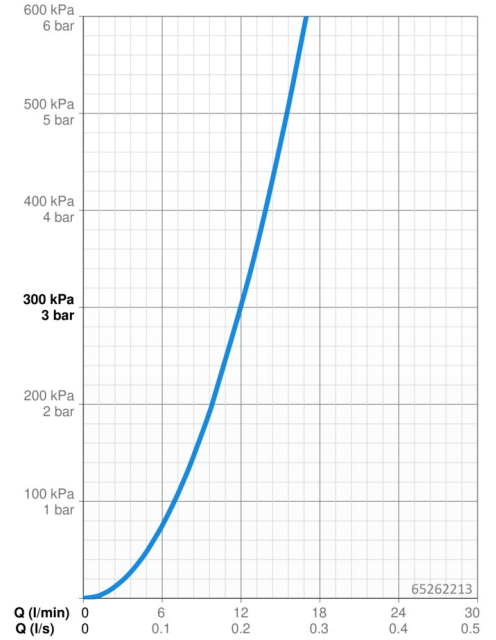

Technické údaje

Vlastnosti průtoku

Průtokové množství při 3 bar **12.0 l/min**

Technické vlastnosti

Velikost DN (jmenovitý rozměr) **DN15**
Zdroj teplé vody **max. +70°C**
Pracovní tlak **1-10 bar**
Velikost přípojky **G3/8**
Projection **200 mm**
Zabezpečení proti zpětnému toku (ČSN EN 1717) **EB**
Materiál **Mosaz/Plast**

Nastavení softwaru

Čas dotečení **4 s (2/4/8/10/20 s)**
Automatické spláchnutí **off (off/12/24/48/72 h)**
Automatická doba spláchnutí **30 s (10/30/60/120/180 s)**
Doba otevření ventilu myčky **4 h / 12 h**
Max. doba průtoku **40 s (10/40/60/120/180 s)**

Elektronické vlastnosti

Napájecí napětí **230 / 5 V**

Předpisy

EU Directive **C € Low Voltage Directive 2014/35/EU , EMC Directive 2014/30/EU , RoHS Directive 2011/65/EU**
Norma EN **EN 1111, EN 200 , EN 15091, ETSI EN 301 489-1 V1.9.2 , ETSI EN 300 328 v2.2.2 , EN 61000-6-1:2007 , EN 61000-6-3:2007+A1:2011+AC:2012 , EN 60335-1:2012+A11+A13+A14+A2+A15:2021, Part 19.11.4**
Třída ochrany **IP 55 / transformer IP 20**

Schválení a Prohlášení

Prohlášení o shodě **LVD**