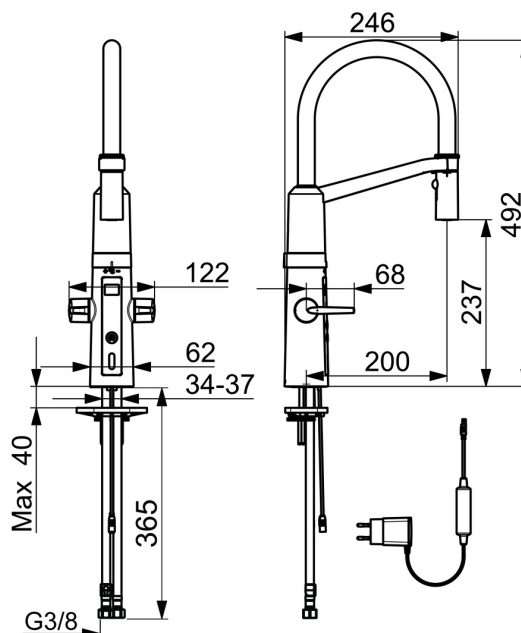

EAN: 4057304004513  
[static.hansa.com/65252213](http://static.hansa.com/65252213)

- Kuchyňa
- Verejné a poloverejné, Priemysel
- Hybridná, Zásuvkový transformátor
- Stojanková
- Chróm
- Otočné výtokové rameno
- Páka Easy-Grip - pre ľahké uchopenie, Dve ovládacie páky / rukoväte
- Tlačný prepínač, Automatické vrátenie prepínača do pôvodnej polohy
- Normálny – Rovnomerný a jemný prúd vody, Intenzívny – Povzbudzujúci prúd vody
- Vytahovacia ručná sprcha
- Uzatvárací vršok s keramickými doštičkami, Zmiešavací ventil pre ručné nastavenie teploty vody, Filter, filtre na nečistoty
- Autofocus senzor s automatickým zaostrovaním, Solenoidový /elektromagnetický/ ventil riadený impulzom, Napájací zdroj, Svetelná indikácia funkcií
- Flexibilné pripojovacie hadičky
- Povrchy prichádzajúce do styku s pitnou vodou obsahujú menej ako 0,3% olova, Vodné cesty bez poniklovania, Možnosť ďalšieho nastavenia softvéru pomocou tlačidla
- 2-prúdová

### Technické vlastnosti

Veľkosť DN (menovitý rozmer) **DN15**  
 Dodávka teplej vody **max. +70°C**  
 Pracovný tlak **1-10 bar**  
 Spojovacia veľkosť **G3/8**  
 Projection **200 mm**  
 Spätná klapka (STN EN 1717) **EB**  
 Materiál **Mosadz/Plast**

### SP65252213

	Názov	Kód
01	Vstupný, čistiaci filter	59914085
02	Elektronický box, 5 V Ukončené	59914138
03	Upevňovacia podložka s maticami	59914132
04	Podložka	59910008
05	Užívateľské rozhranie	59914139
06	Ovládacia rukoväť	59914140
07	Vršok pre teplú vodu	59914141
08	Vršok pre studenú vodu	59914142
09	Tesnenie sada	59914144
10	Regulátor teploty	59914585
11	Aerator	59914583
12	Shower head	59914584
13	Vysoký výtok	59914582
14	Fixing part Ukončené	59914615