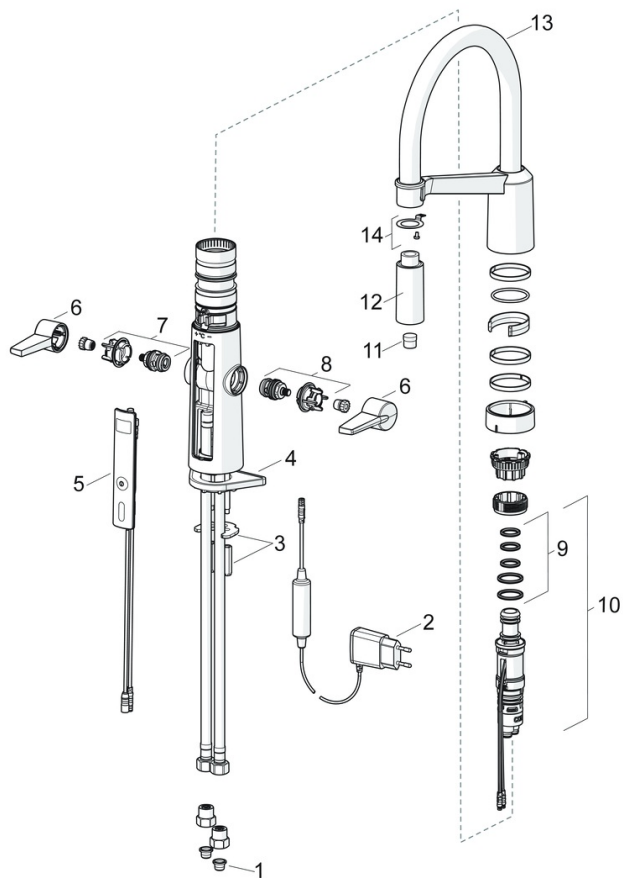

### SP65252213

	Názov	Kód
01	Vstupný, čistiaci filter	59914085
02	Elektronický box, 5 V Ukončené	59914138
03	Upevňovacia podložka s maticami	59914132
04	Podložka	59910008
05	Užívateľské rozhranie	59914139
06	Ovládacia rukoväť	59914140
07	Vršok pre teplú vodu	59914141
08	Vršok pre studenú vodu	59914142
09	Tesnenie sada	59914144
10	Regulátor teploty	59914585
11	Aerator	59914583
12	Shower head	59914584
13	Vysoký výtok	59914582
14	Fixing part Ukončené	59914615