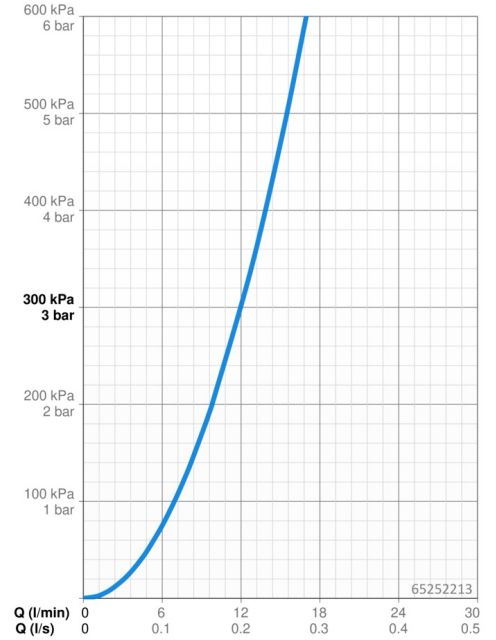

Technické údaje

Vlastnosti prietoku

Prietok pri tlaku 3 bar **12.0 l/min**

Technické vlastnosti

Veľkosť DN (menovitý rozmer) **DN15**
Dodávka teplej vody **max. +70°C**
Pracovný tlak **1-10 bar**
Spojovacia veľkosť **G3/8**
Projection **200 mm**
Spätná klapka (STN EN 1717) **EB**
Materiál **Mosadz/Plast**

Softvérové nastavenia

Doba po prietoku **4 s (2/4/8/10/20 s)**
Automatický oplach **off (off/12/24/48/72 h)**
Doba automatického oplachu **30 s (10/30/60/120/180 s)**
Max. doba prietoku **40 s (10/40/60/120/180 s)**

Elektronické vlastnosti

Elektrické pripojenie **230 / 5 V**

Predpisy

Smernica o EU **C € Low Voltage Directive 2014/35/EU , EMC Directive 2014/30/EU , RoHS Directive 2011/65/EU**
Norma EN **EN 1111, EN 200 , EN 15091, ETSI EN 301 489-1 V1.9.2 , ETSI EN 300 328 v2.2.2 , EN 61000-6-1:2007 , EN 61000-6-3:2007+A1:2011+AC:2012 , EN 60335-1:2012+A11+A13+A14+A14+A2+A15:2021, Part 19.11.4**
Trieda ochrany **IP 55 / transformer IP 20**

Schválenia a Prehlásenia

Vyhlásenie o zhode **LVD**