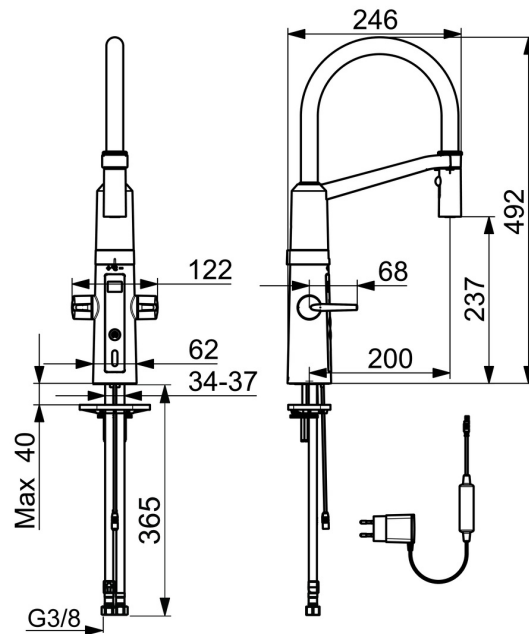

EAN: 4057304004513
static.hansa.com/65252213

- Keuken
- Openbaar en semi-openbaar, Industry
- Hybride, Opbouwvoeding met stekker
- Wastafelmontage
- Chroom
- Draaibare uitloop
- Easy-Grip hendel, Tweegreeps bediend
- Drukknop omstelling, Automatische reset
- Normaal – gelijkmatige en zachte waterstroom, Intens – stimulerende waterstroom
- Uittrekbare handdouche
- Keramische bovendeeel voor debiet, Binnendeel voor temperatuur instelling, Vuilfilter(s)
- Autofocus sensor, Magneetventiel, Voeding, Functie(s) met signaallichten
- Flexibele aansluitslang(en)
- Oppervlakken in contact met drinkwater bevatten minder dan 0,3% lood, Oppervlakte met watercontact zonder nikkelcoating, Software instellingen zijn aan te passen (met drukknoppen)
- 2-stralig

Technische gegevens

Doorstromingseigenschappen

Doorstroomhoeveelheid bij 3 bar **12.0 l/min**

Technische eigenschappen

DN-maat **DN15**
 Warmwatertoevoer **max. +70°C**
 Werkdruk **1-10 bar**
 Aansluitmaat **G3/8**
 Projection **200 mm**
 Terugstroom beveiliging (EN1717) **EB**
 Materiaal **Brass/Plastic**

Toestemmingen en Verklaringen

Verklaring van overeenstemming **LVD**

Reserveonderdelen

SP65252213

	Naam	Code
01	Vuilfilters	59914085
02	Electrische doos, 5 V Stopgezet	59914138
03	Bevestigingsplaat met bouten	59914132
04	Verstevigingsplaat	59910008
05	Gebruikers interface	59914139
06	Hendel	59914140
07	Binnenwerk warm water	59914141
08	Binnenwerk koud water	59914142
09	Dichting	59914144
10	Temperatuur regeling	59914585
11	Mousseur	59914583
12	Hoofdsproeier Chrom	59914584
13	Hoge uitloop Chrom	59914582
14	Fixing part Stopgezet	59914615