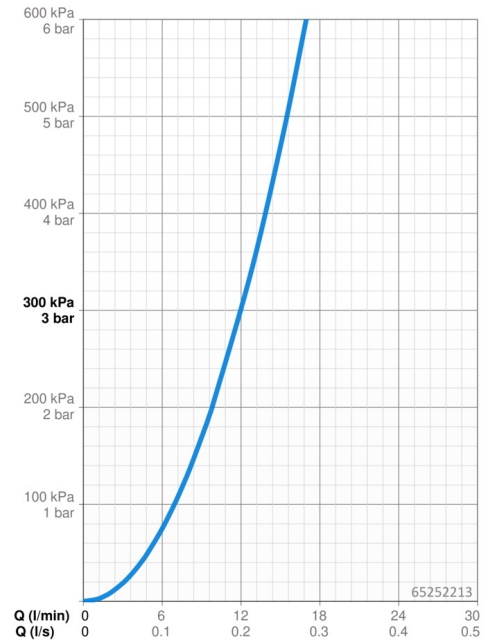

Technische gegevens

Doorstromingseigenschappen

Doorstroomhoeveelheid bij 3 bar **12.0 l/min**

Technische eigenschappen

DN-maat **DN15**
Warmwatertoevoer **max. +70°C**
Werkdruk **1-10 bar**
Aansluitmaat **G3/8**
Projection **200 mm**
Terugstroom beveiliging (EN1717) **EB**
Materiaal **Brass/Plastic**

Software-instellingen

Nalooptijd **4 s (2/4/8/10/20 s)**
Automatische spoeling **off (off/12/24/48/72 h)**
Automatische spoeling periode **30 s (10/30/60/120/180 s)**
Max. looptijd **40 s (10/40/60/120/180 s)**

Eigenschappen elektronica

Elektrische aansluiting **230 / 5 V**

Voorschriften

EU-richtlijn **C € Low Voltage Directive 2014/35/EU , EMC Directive 2014/30/EU , RoHS Directive 2011/65/EU**
EN-norm **EN 1111, EN 200 , EN 15091, ETSI EN 301 489-1 V1.9.2 , ETSI EN 300 328 v2.2.2 , EN 61000-6-1:2007 , EN 61000-6-3:2007+A1:2011+AC:2012 , EN 60335-1:2012+A11+A13+A14+A2+A15:2021, Part 19.11.4**
Beschermingsklasse **IP 55 / transformer IP 20**

Toestemmingen en Verklaringen

Verklaring van overeenstemming **LVD**