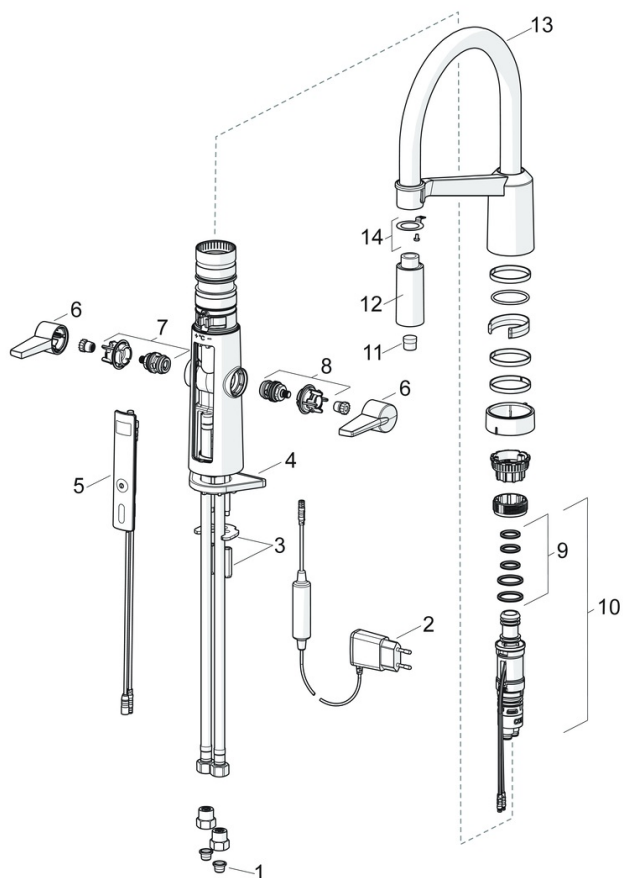

EAN: 4057304004513
static.hansa.com/65252213

- Keuken
- Openbaar en semi-openbaar, Industry
- Hybride, Opbouwvoeding met stekker
- Wastafelmontage
- Chroom
- Draaibare uitloop
- Easy-Grip hendel, Tweegreeps bediend
- Drukknop omstelling, Automatische reset
- Normaal – gelijkmatige en zachte waterstroom, Intens – stimulerende waterstroom
- Uittrekbare handdouche
- Keramische bovendeeel voor debiet, Binnendeel voor temperatuur instelling, Vuilfilter(s)
- Autofocus sensor, Magneetventiel, Voeding, Functie(s) met signaallichten
- Flexibele aansluitslang(en)
- Oppervlakken in contact met drinkwater bevatten minder dan 0,3% lood, Oppervlakte met watercontact zonder nikkelcoating, Software instellingen zijn aan te passen (met drukknoppen)
- 2-stralig

Eigenschappen elektronica

Elektrische aansluiting **230 / 5 V**

Voorschriften

EU-richtlijn **C € Low Voltage Directive 2014/35/EU , EMC Directive 2014/30/EU , RoHS Directive 2011/65/EU**
 EN-norm **EN 1111, EN 200 , EN 15091, ETSI EN 301 489-1 V1.9.2 , ETSI EN 300 328 v2.2.2 , EN 61000-6-1:2007 , EN 61000-6-3:2007+A1:2011+AC:2012 , EN 60335-1:2012+A11+A13+A14+A2+A15:2021, Part 19.11.4**
 Beschermingsklasse **IP 55 / transformer IP 20**

Toestemmingen en Verklaringen

Verklaring van overeenstemming **LVD**

Reserveonderdelen

SP65252213

	Naam	Code
01	Vuilfilters	59914085
02	Electrische doos, 5 V Stopgezet	59914138
03	Bevestigingsplaat met bouten	59914132
04	Verstevigingsplaat	59910008
05	Gebruikers interface	59914139
06	Hendel	59914140
07	Binnenwerk warm water	59914141
08	Binnenwerk koud water	59914142
09	Dichting	59914144
10	Temperatuur regeling	59914585
11	Mousseur	59914583
12	Hoofdsproeier Chrom	59914584
13	Hoge uitloop Chrom	59914582
14	Fixing part Stopgezet	59914615