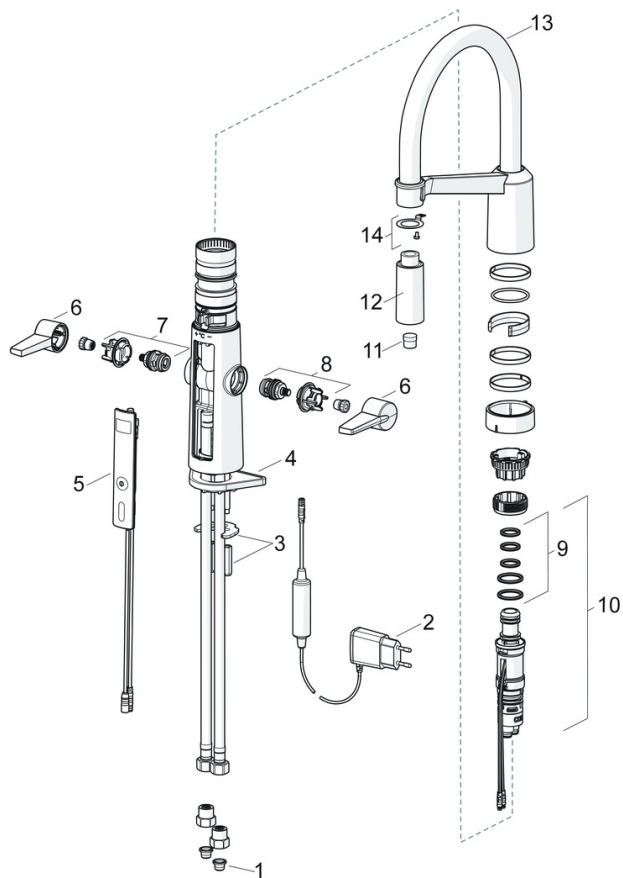

EAN: 4057304004513
static.hansa.com/65252213

- Kuchyň
- Veřejné a poloveřejné, Průmysl
- Hybridní, Zásuvkový transformátor
- Stojánková
- Chrom
- Otočné výtokové rameno
- Páka Easy-Grip ke snadnému uchopení, Dvě ovládací páky/rukojeti
- Tlačný přepínač, Automatické vrácení přepínače do původní polohy
- Normální - Rovnoměrný a jemný proud vody, Intenzivní - povzbuzující proud vody
- Vytahovací ruční sprška
- Uzavírací vršek s keramickými destičkami, Směšovací ventil pro ruční nastavení teploty, Filtr(y) na nečistoty
- Senzor se systémem Autofocus - automatické zaostřování, Elektromagnetický ventil řízený impulsem, Zdroj napájení, Světelná indikace funkcí
- Flexibilní připojovací hadice
- Povrchy přicházející do styku s pitnou vodou obsahují méně než 0,3 % olova, Vodní cesty bez poniklování, Možnost dalšího nastavení softwaru pomocí tlačítka
- 2 proudy

Technické údaje

Vlastnosti průtoku

Průtokové množství při 3 bar **12.0 l/min**

Technické vlastnosti

Velikost DN (jmenovitý rozměr) **DN15**
 Zdroj teplé vody **max. +70°C**
 Pracovní tlak **1-10 bar**
 Velikost přípojky **G3/8**
 Projection **200 mm**
 Zabezpečení proti zpětnému toku (ČSN EN 1717) **EB**
 Materiál **Mosaz/Plast**

Schválení a Prohlášení

Prohlášení o shodě **LVD**

Náhradní díly

SP65252213

	Název	Kód
01	Čistící filtr	59914085
02	Napájecí zdroj, 5 V Ukončeno	59914138
03	Upevňovací desky	59914132
04	Upevňovací destička	59910008
05	Uživatelské rozhraní	59914139
06	Páka	59914140
07	Vršek pro teplou vodu	59914141
08	Vršek pro studenou vodu	59914142
09	Těsnící sada	59914144
10	Regulátor teploty	59914585
11	Aerator	59914583
12	Hlavová sprcha	59914584
13	Vysoký výtokové rameno	59914582
14	Upevňovací část Ukončeno	59914615