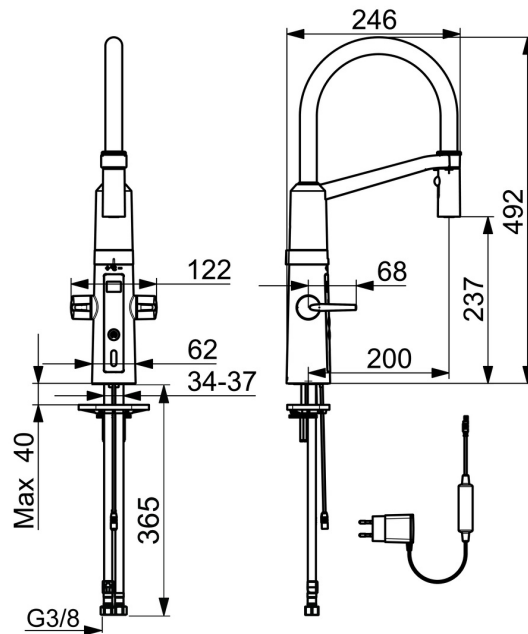

EAN: 4057304004513
static.hansa.com/65252213

- Kuchyň
- Veřejné a poloveřejné, Průmysl
- Hybridní, Zásuvkový transformátor
- Stojánková
- Chrom
- Otočné výtokové rameno
- Páka Easy-Grip ke snadnému uchopení, Dvě ovládací páky/rukojeti
- Tlačný přepínač, Automatické vrácení přepínače do původní polohy
- Normální - Rovnoměrný a jemný proud vody, Intenzivní - povzbuzující proud vody
- Vytahovací ruční sprška
- Uzavírací vršek s keramickými destičkami, Směšovací ventil pro ruční nastavení teploty, Filtr(y) na nečistoty
- Senzor se systémem Autofocus - automatické zaostřování, Elektromagnetický ventil řízený impulsem, Zdroj napájení, Světelná indikace funkcí
- Flexibilní připojovací hadice
- Povrchy přicházející do styku s pitnou vodou obsahují méně než 0,3 % olova, Vodní cesty bez poniklování, Možnost dalšího nastavení softwaru pomocí tlačítka
- 2 proudy

Technické údaje

Vlastnosti průtoku

Průtokové množství při 3 bar **12.0 l/min**

Technické vlastnosti

Velikost DN (jmenovitý rozměr) **DN15**
 Zdroj teplé vody **max. +70°C**
 Pracovní tlak **1-10 bar**
 Velikost přípojky **G3/8**
 Projection **200 mm**
 Zabezpečení proti zpětnému toku (ČSN EN 1717) **EB**
 Materiál **Mosaz/Plast**

Schválení a Prohlášení

Prohlášení o shodě **LVD**

Náhradní díly

SP65252213

	Název	Kód
01	Čistící filtr	59914085
02	Napájecí zdroj, 5 V Ukončeno	59914138
03	Upevňovací desky	59914132
04	Upevňovací destička	59910008
05	Uživatelské rozhraní	59914139
06	Páka	59914140
07	Vršek pro teplou vodu	59914141
08	Vršek pro studenou vodu	59914142
09	Těsnící sada	59914144
10	Regulátor teploty	59914585
11	Aerator	59914583
12	Hlavová sprcha	59914584
13	Vysoký výtokové rameno	59914582
14	Upevňovací část Ukončeno	59914615