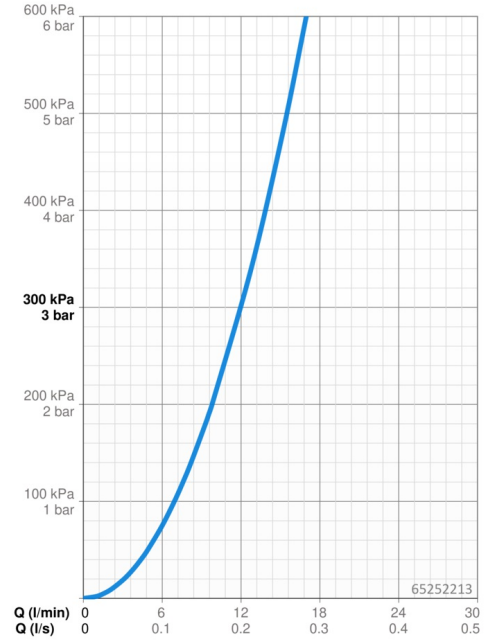

Technické údaje

Vlastnosti průtoku

Průtokové množství při 3 bar **12.0 l/min**

Technické vlastnosti

Velikost DN (jmenovitý rozměr) **DN15**
Zdroj teplé vody **max. +70°C**
Pracovní tlak **1-10 bar**
Velikost přípojky **G3/8**
Projection **200 mm**
Zabezpečení proti zpětnému toku (ČSN EN 1717) **EB**
Materiál **Mosaz/Plast**

Nastavení softwaru

Čas dotečení **4 s (2/4/8/10/20 s)**
Automatické spláchnutí **off (off/12/24/48/72 h)**
Automatická doba spláchnutí **30 s (10/30/60/120/180 s)**
Max. doba průtoku **40 s (10/40/60/120/180 s)**

Elektronické vlastnosti

Napájecí napětí **230 / 5 V**

Předpisy

EU Directive **C € Low Voltage Directive 2014/35/EU , EMC Directive 2014/30/EU , RoHS Directive 2011/65/EU**
Norma EN **EN 1111, EN 200 , EN 15091, ETSI EN 301 489-1 V1.9.2 , ETSI EN 300 328 v2.2.2 , EN 61000-6-1:2007 , EN 61000-6-3:2007+A1:2011+AC:2012 , EN 60335-1:2012+A11+A13+A14+A2+A15:2021, Part 19.11.4**
Třída ochrany **IP 55 / transformer IP 20**

Schválení a Prohlášení

Prohlášení o shodě **LVD**