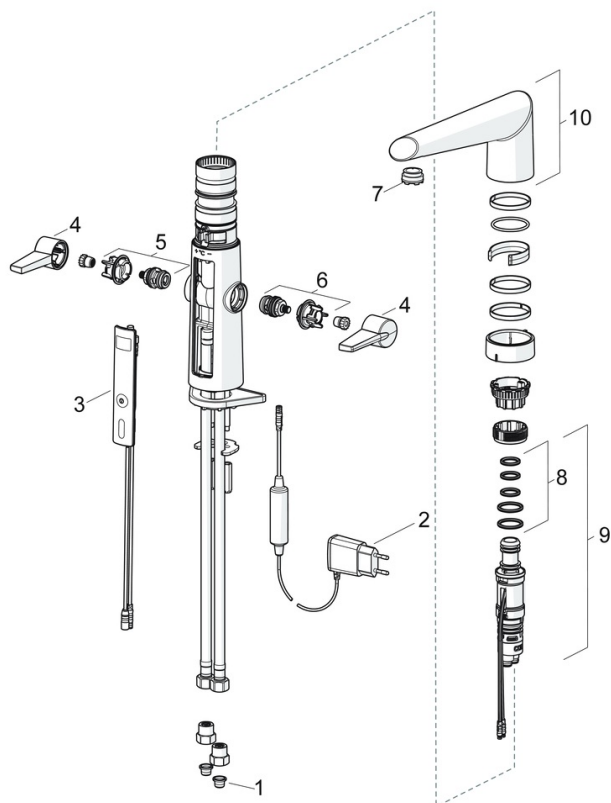

Reserveonderdelen

SP65232213

	Naam	Code
01	Vuilfilters	59914085
02	Electrische doos, 5 V Stopgezet	59914138
03	Gebruikers interface	59914139
04	Hendel	59914140
05	Binnenwerk warm water	59914141
06	Binnenwerk koud water	59914142
07	Mousseur en sleutel, M24x1 STD CC S	59914143
08	Dichting	59914144
09	Temperatuur regeling	59914145
10	Uitloop Chroom	59914620
N.I.	Pasring voor schuimstraler Chroom	59914339