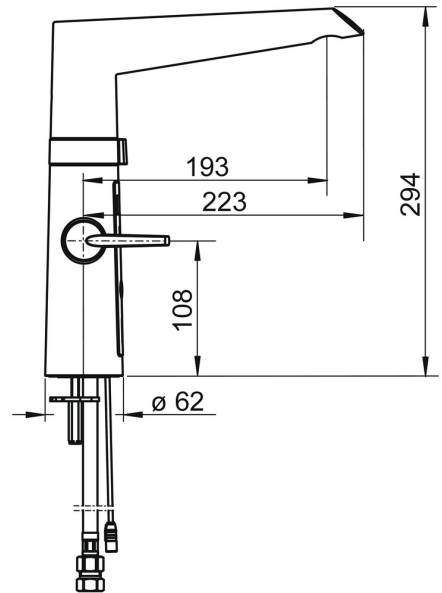

EAN: 4015474273443  
[static.hansa.com/65232213](https://static.hansa.com/65232213)

- Keuken
- Openbaar en semi-openbaar, Industry
- Hybride, Opbouwvoeding met stekker
- Wastafelmontage
- Chroom
- Draaibare uitloop, Draaibereik beperkende optie
- CACHE® mousseur geïntegreerd in kraanhuis, CASCADE® mousseur
- Tweegreeps bediend, Easy-Grip hendel
- Keramische bovendeeel voor debiet, Binnendeel voor temperatuur instelling, Vuilfilter(s)
- Autofocus sensor, Magneetventiel, Controle eenheid, Voeding, Functie(s) met signaallichten
- Flexibele aansluitslang(en)
- Oppervlakken in contact met drinkwater bevatten minder dan 0,3% lood, Kraanhuis gemaakt van DZR messing, Oppervlakte met watercontact zonder nikkelcoating, Software instellingen zijn aan te passen (met drukknoppen)

### Technische eigenschappen

DN-maat	<b>DN15</b>
Warmwatertoevoer	<b>max. +70°C</b>
Werkdruk	<b>1-10 bar</b>
Aansluitmaat	<b>G3/8</b>
Projection	<b>193 mm</b>
Terugstroom beveiliging (EN1717)	<b>AA</b>
Materiaal	<b>Brass/Plastic</b>