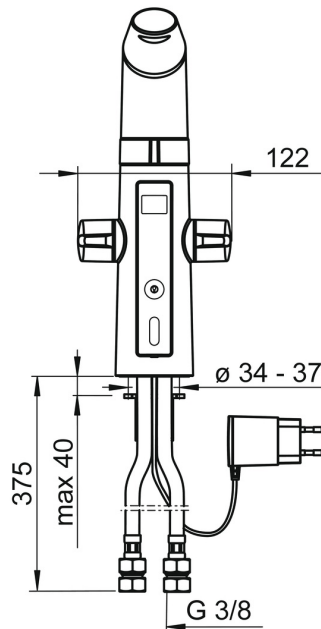

EAN: 4015474273443  
[static.hansa.com/65232213](https://static.hansa.com/65232213)

- Keuken
- Openbaar en semi-openbaar, Industry
- Hybride, Opbouwvoeding met stekker
- Wastafelmontage
- Chroom
- Draaibare uitloop, Draaibereik beperkende optie
- CACHE® mousseur geïntegreerd in kraanhuis, CASCADE® mousseur
- Tweegreeps bediend, Easy-Grip hendel
- Keramische bovendeeel voor debiet, Binnendeel voor temperatuur instelling, Vuilfilter(s)
- Autofocus sensor, Magneetventiel, Controle eenheid, Voeding, Functie(s) met signaallichten
- Flexibele aansluitslang(en)
- Oppervlakken in contact met drinkwater bevatten minder dan 0,3% lood, Kraanhuis gemaakt van DZR messing, Oppervlakte met watercontact zonder nikkelcoating, Software instellingen zijn aan te passen (met drukknoppen)

### Technische eigenschappen

DN-maat	<b>DN15</b>
Warmwatertoevoer	<b>max. +70°C</b>
Werkdruk	<b>1-10 bar</b>
Aansluitmaat	<b>G3/8</b>
Projection	<b>193 mm</b>
Terugstroom beveiliging (EN1717)	<b>AA</b>
Materiaal	<b>Brass/Plastic</b>