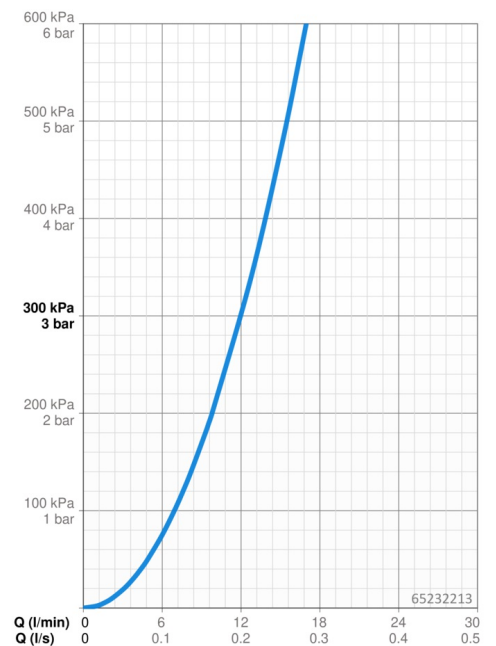

Technische gegevens

Doorstromingseigenschappen

Doorstroomhoeveelheid bij 3 bar	12.0 l/min
Drukverlies bij doorstroomhoeveelheid (0,2 l/s)	2.9 bar

Technische eigenschappen

DN-maat	DN15
Warmwatertoevoer	max. +70°C
Werkdruk	1-10 bar
Aansluitmaat	G3/8
Projection	193 mm
Terugstroom beveiliging (EN1717)	AA
Materiaal	Brass/Plastic

Software-instellingen

Nalooptijd	4 s (2/4/8/10/20 s)
Automatische spoeling	off (off/12/24/48/72 h)
Automatische spoeling periode	30 s (10/30/60/120/180 s)
Max. looptijd	40 s (10/40/60/120/180 s)

Eigenschappen elektronica

Elektrische aansluiting	230 / 5 V

Voorschriften

EU-richtlijn	C € Low Voltage Directive 2014/35/EU , EMC Directive 2014/30/EU , RoHS Directive 2011/65/EU
EN-norm	ETSI EN 301 489-1 V1.9.2 , ETSI EN 300 328 v2.2.2 , EN 61000-6-1:2007 , EN 61000-6-3:2007+A1:2011+AC:2012 , EN 60335-1:2012+A11+A13+A14+A2+A15:2021, Part 19.11.4
Geluidsklasse	I (ISO 3822)
Beschermingsklasse	IP 54 / transformer IP 20

Toestemmingen en Verklaringen

Verklaring van overeenstemming	LVD
EPD	S-P-07817