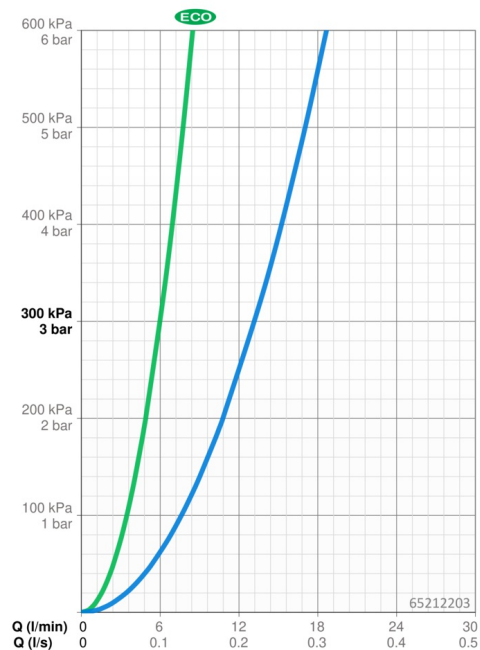

Technické údaje

Vlastnosti prietoku

Prietok Eco pri 3 bar	6.0 l/min
Prietok pri tlaku 3 bar	13.2 l/min
Pokles tlaku pri prietoku (0,2 l/s)	2.5 bar

Technické vlastnosti

Veľkosť DN (menovitý rozmer)	DN15
Dodávka teplej vody	max. +70°C
Pracovný tlak	0.5-10 bar
Spojovacia veľkosť	G3/8
Projection	217 mm
Materiál	Mosadz/Plast

Predpisy

Norma EN	EN 817