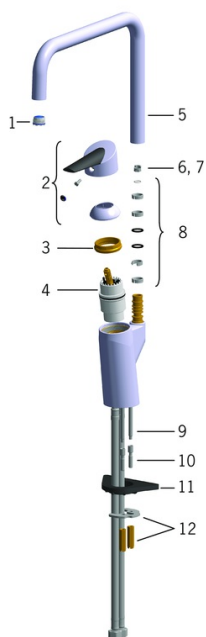

EAN: 4015474277427
static.hansa.com/65212203

- Kuchyňa
- Jednopaková
- Stojanková
- Chróm
- Otočné výtokové rameno, Možnosť obmedzenia rozsahu otáčania
- CACHÉ® - zapustený aerátor umiestnený priamo vo výtokovom ramene
- Páka Easy-Grip - pre ľahké uchopenie, Eco funkcia pre obmedzenie prietoku vody, Jedna ovládacia páka / rukoväť, Páka so symbolom teplej a studenej vody
- Funkcie pre nastavenie maximálnej teploty a prietoku vody, Nastaviteľný obmedzovač teploty vody (súčasť dodávky, možnosť dodatočnej inštalácie)
- Filter, filtre na nečistoty, \varnothing 40 mm keramická kartuša pre ovládanie teploty a prietoku vody
- Flexibilné pripojovacie hadičky
- Telo batérie z mosadze DZR, Povrchy prichádzajúce do styku s pitnou vodou obsahujú menej ako 0,3% olova, Vodné cesty bez poniklovania

Technické údaje

Vlastnosti prietoku

Prietok Eco pri 3 bar	6.0 l/min
Prietok pri tlaku 3 bar	13.2 l/min
Pokles tlaku pri prietoku (0,2 l/s)	2.5 bar

Technické vlastnosti

Veľkosť DN (menovitý rozmer)	DN15
Dodávka teplej vody	max. +70°C
Pracovný tlak	0.5-10 bar
Spojovacia veľkosť	G3/8
Projection	217 mm
Materiál	Mosadz/Plast

Predpisy

Norma EN	EN 817
----------	---------------

Náhradné diely

SP65212203

	Názov	Kód
01	Aerator a kľúč, M18.5x1	59914350
02	Ovládacia rukoväť Ukončené	59914170
03	Prítlačná matica, M4x1.5, SW 38	59914128
04	Kartuš, 4.0 Classic	59914129
05	Výtokové rameno Ukončené	59914265
06	Obmedzovač, 120° Ukončené	59914429
07	Obmedzovač, 60° / 0°	59914264
08	Tesnenie výtokového ramena	59914266
09	Upevňovacia skrutka, M6x65 Ukončené	59914259
10	Predĺženie upevňovacej skrutky, M6 Ukončené	59914175
11	Podložka	59910008
12	Upevňovacia podložka s maticami	59914132