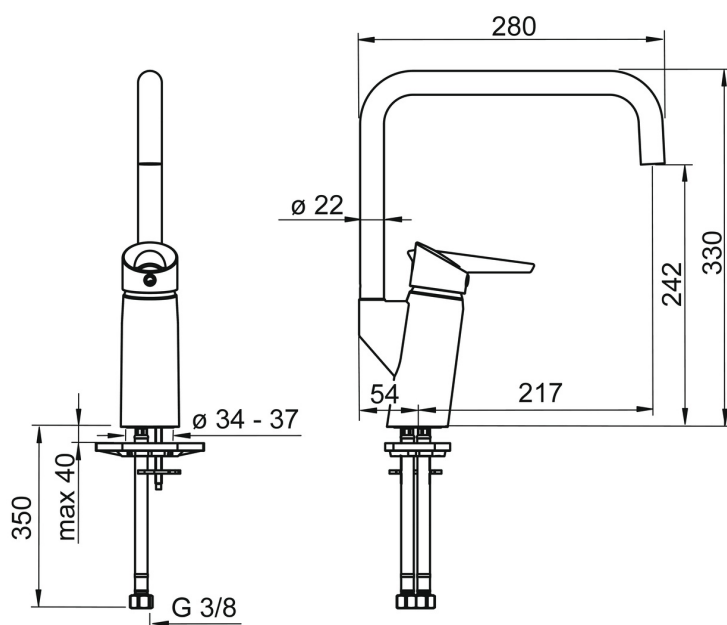

EAN: 4015474277427
static.hansa.com/65212203

- Kuchyňa
- Jednopaková
- Stojanková
- Chróm
- Otočné výtokové rameno, Možnosť obmedzenia rozsahu otáčania
- CACHÉ® - zapustený aerátor umiestnený priamo vo výtokovom ramene
- Páka Easy-Grip - pre ľahké uchopenie, Eco funkcia pre obmedzenie prietoku vody, Jedna ovládacia páka / rukoväť, Páka so symbolom teplej a studenej vody
- Funkcie pre nastavenie maximálnej teploty a prietoku vody, Nastaviteľný obmedzovač teploty vody (súčasť dodávky, možnosť dodatočnej inštalácie)
- Filter, filtre na nečistoty, \varnothing 40 mm keramická kartuša pre ovládanie teploty a prietoku vody
- Flexibilné pripojovacie hadičky
- Telo batérie z mosadze DZR, Povrchy prichádzajúce do styku s pitnou vodou obsahujú menej ako 0,3% olova, Vodné cesty bez poniklovania

Technické údaje

Vlastnosti prietoku

Prietok Eco pri 3 bar	6.0 l/min
Prietok pri tlaku 3 bar	13.2 l/min
Pokles tlaku pri prietoku (0,2 l/s)	2.5 bar

Technické vlastnosti

Veľkosť DN (menovitý rozmer)	DN15
Dodávka teplej vody	max. +70°C
Pracovný tlak	0.5-10 bar
Spojovacia veľkosť	G3/8
Projection	217 mm
Materiál	Mosadz/Plast

Predpisy

Norma EN	EN 817
----------	---------------

Náhradné diely

SP65212203

	Názov	Kód
01	Aerator a kľúč, M18.5x1	59914350
02	Ovládacia rukoväť Ukončené	59914170
03	Prítlačná matica, M4x1.5, SW 38	59914128
04	Kartuš, 4.0 Classic	59914129
05	Výtokové rameno Ukončené	59914265
06	Obmedzovač, 120° Ukončené	59914429
07	Obmedzovač, 60° / 0°	59914264
08	Tesnenie výtokového ramena	59914266
09	Upevňovacia skrutka, M6x65 Ukončené	59914259
10	Predĺženie upevňovacej skrutky, M6 Ukončené	59914175
11	Podložka	59910008
12	Upevňovacia podložka s maticami	59914132